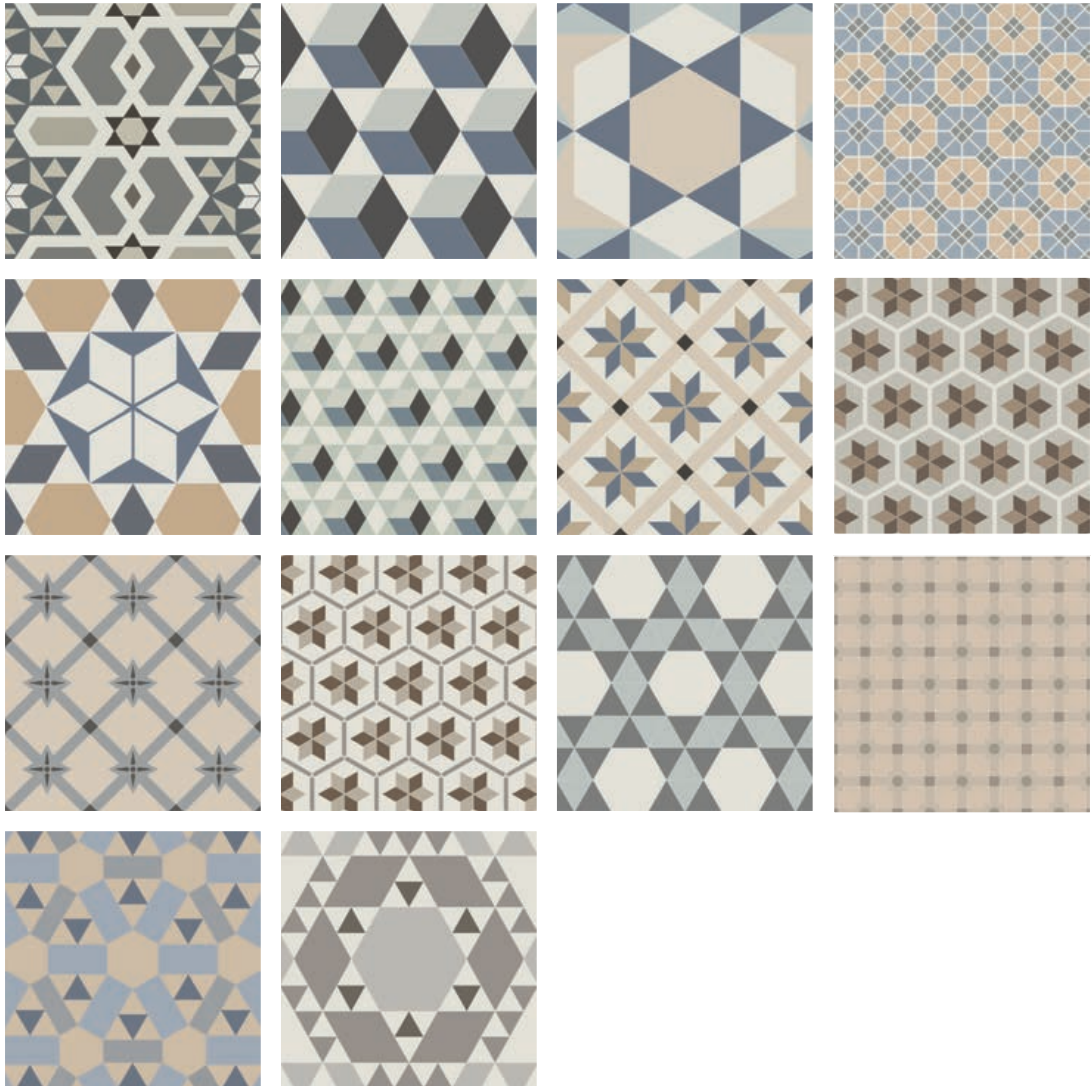

20x20 8"x8"

BISTRO

Bistro Mix 20x20 / 8"x8"
Bistro 001 20x20 / 8"x8"
Bistro 002 20x20 / 8"x8"
Antigua Beige 20x20 / 8"x8"
Antigua Azul 20x20 / 8"x8"

20x20 8"x8"

BISTRO

revestimiento mate
matt wall tiling

pavimento mate
matt flooring

Antigua Base Blanco PEI IV
20x20 / 8"x8" **B-003**

Antigua Base Gris PEI IV
20x20 / 8"x8" **B-003**

Antigua Base Azul PEI IV
20x20 / 8"x8" **B-003**

Antigua Base Beige PEI IV
20x20 / 8"x8" **B-003**

Bistro 003 PEI IV
20x20 / 8"x8" **B-003**

Bistro 002 PEI IV
20x20 / 8"x8" **D001**

Bistro 001 PEI IV
20x20 / 8"x8" **D-001**

SERIE BISTRO 20X20										
MODELO	MEDIDAS	PIEZAS / CAJA	PIEZAS / M2	CAJAS / PALET	PESO / M2	PESO / PIEZA	PESO / CAJA	M2 / PALET	PESO / PALET	VENTA
BASE / BASE DECOR	20 x 20 - 8" x 8"	25	25	75	17,47	0,70	17,47	75	1.310	M2
CENEFÁ	20 x 20 - 8" x 8"	25	-	-	-	0,70	17,47	-	-	PIEZA
TACO	20 x 20 - 8" x 8"	25	-	-	-	0,70	17,47	-	-	PIEZA

Bistro Mix* (14 modelos diferentes)
20x20 / 8"x8"

PEI IV
B-003

*Reparto aleatorio de diseños por caja
*Designs by random distribution box