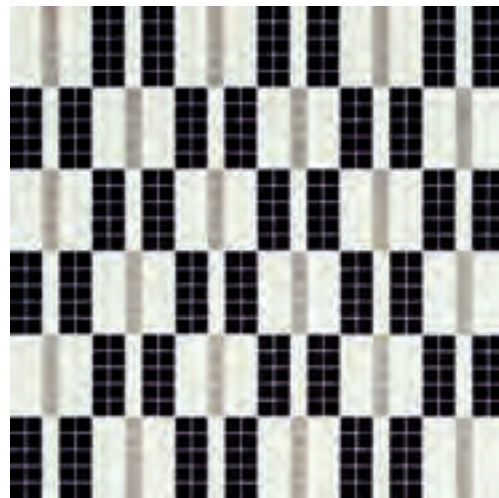

ALTERNANCE GRISE
Fillgel 1102 bianco panna

SM 90
VTC 20.32
VTC 20.70