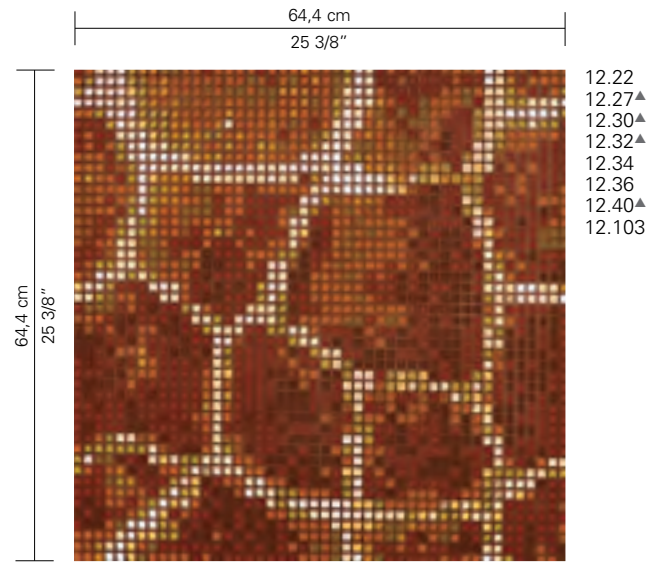

montato su carta / paper face mounted / collée sur papier / vorderseitig papiergeklebt / montado sobre papel
Fillgel: stucco colorato Bisazza / coloured Bisazza Grout / joint coloré Bisazza / farbige Bisazza Fugenmasse / junta de color Bisazza
▲ Fuori campionario / Non standard colours / Hors production standard / Sonderfarbe / Fuera de muestrario

GIRAFFA
Fillgel 4405 ocre bruna

DECORI opus romano 12 x 12 mm

decorations
décors
Dekore
decoraciones

1,24 m²/sqm

unità d'ordine
order unit
unité de commande
bestelleinheit
unidad de pedido