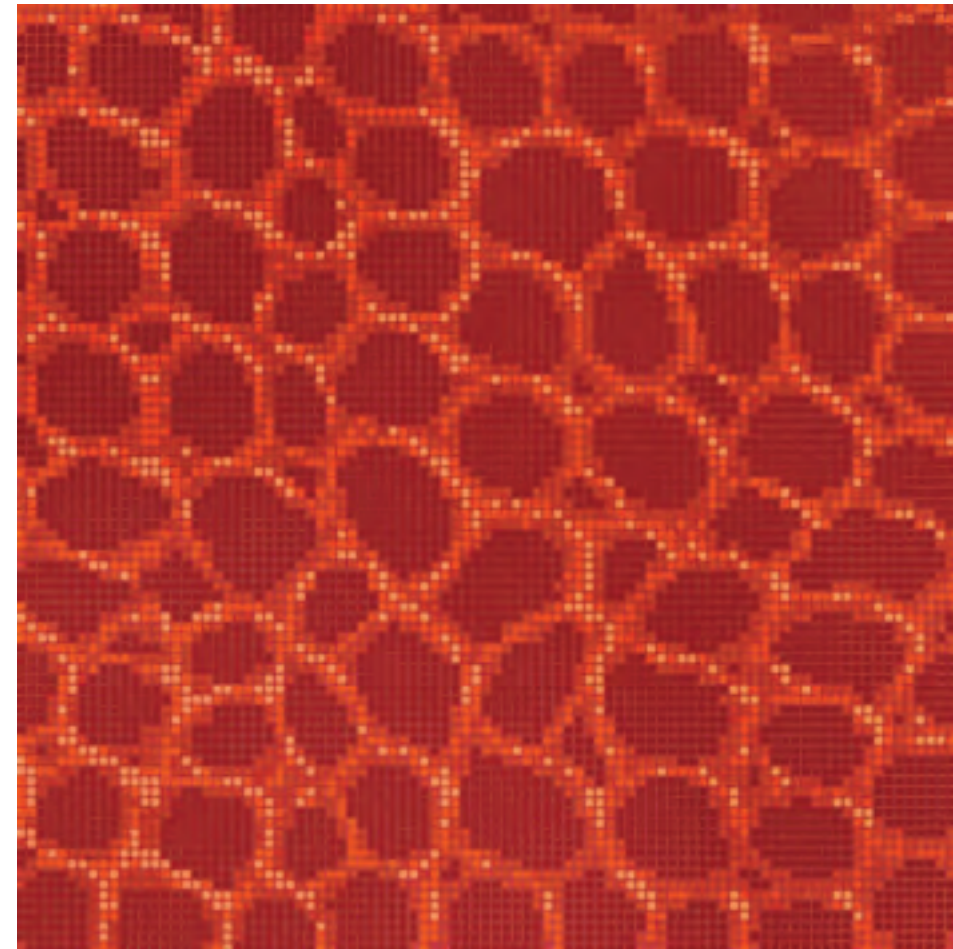

12.25▲
 12.27▲
 12.30▲
 12.54

CROCODILE BROWN
 Fillgel 4407 marrone avana

DECORI opus romano 12 x 12 mm

decorations
 décors
 Dekore
 decoraciones

1,66 m²/sqm

unità d'ordine: 1 modulo
 order unit: 1 module
 unité de commande: 1 modul
 bestelleinheit: 1 Modul
 unidad de pedido: 1 modulo