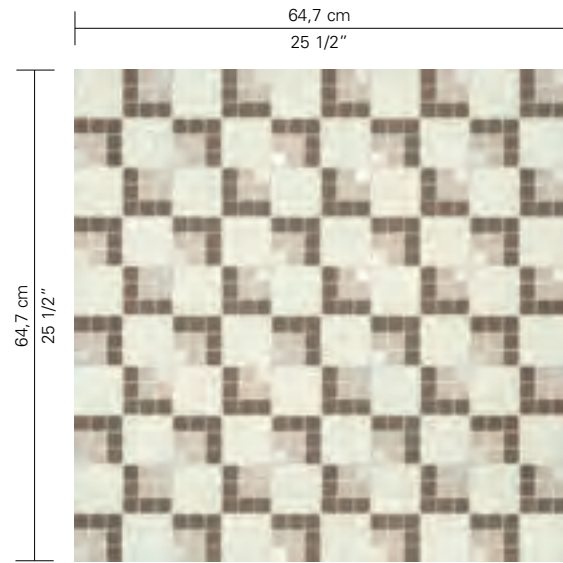

montato su carta / paper face mounted / collée sur papier / vorderseitig papiergeklebt / montado sobre papel
Fillgel: stucco colorato Bisazza / coloured Bisazza Grout / joint coloré Bisazza / farbige Bisazza Fugenmasse / junta de color Bisazza
▲ Fuori campionario / Non standard colours / Hors production standard / Sonderfarbe / Fuera de muestrario

SM 42[▲]
VTC 20.55
VTC 20.66
20.304 BIS

VIBRATION GRISE
Fillgel 1102 bianco panna