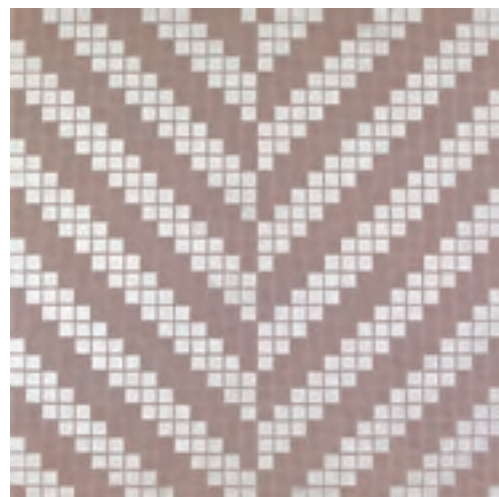

VTC 20.56[▲]
20.304 BIS

TWILL ORO BIANCO
Fillgel 1103 bianco neve

DECORI 20 x 20 mm

decorations
décors
Dekore
decoraciones

twill bianco 2,07 m²/sqm

unità d'ordine
order unit
unité de commande
bestellereinheit
unidad de pedido

twill oro giallo, twill oro bianco 0,83 m²/sqm

unità d'ordine
order unit
unité de commande
bestellereinheit
unidad de pedido