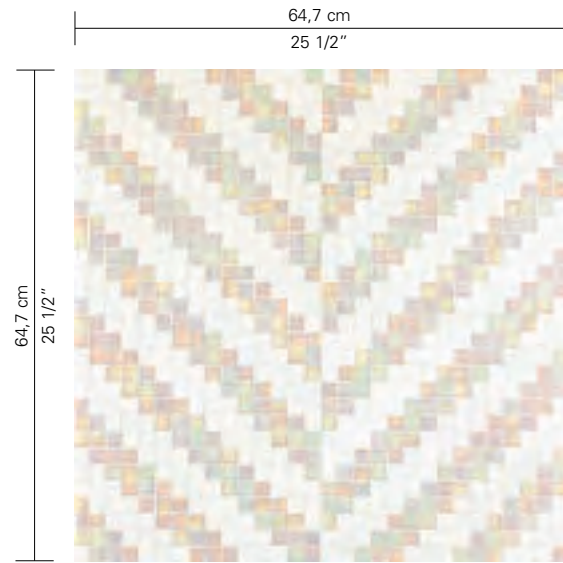

montato su carta / paper face mounted / collée sur papier / vorderseitig papiergelebt / montado sobre papel
Fillgel: stucco colorato Bisazza / coloured Bisazza Grout / joint coloré Bisazza / farbige Bisazza Fugenmasse / junta de color Bisazza
▲ Fuori campionario / Non standard colours / Hors production standard / Sonderfarbe / Fuera de muestrario

GL 01
VTC 20.10

TWILL BIANCO
Fillgel 1101 bianco alabastro