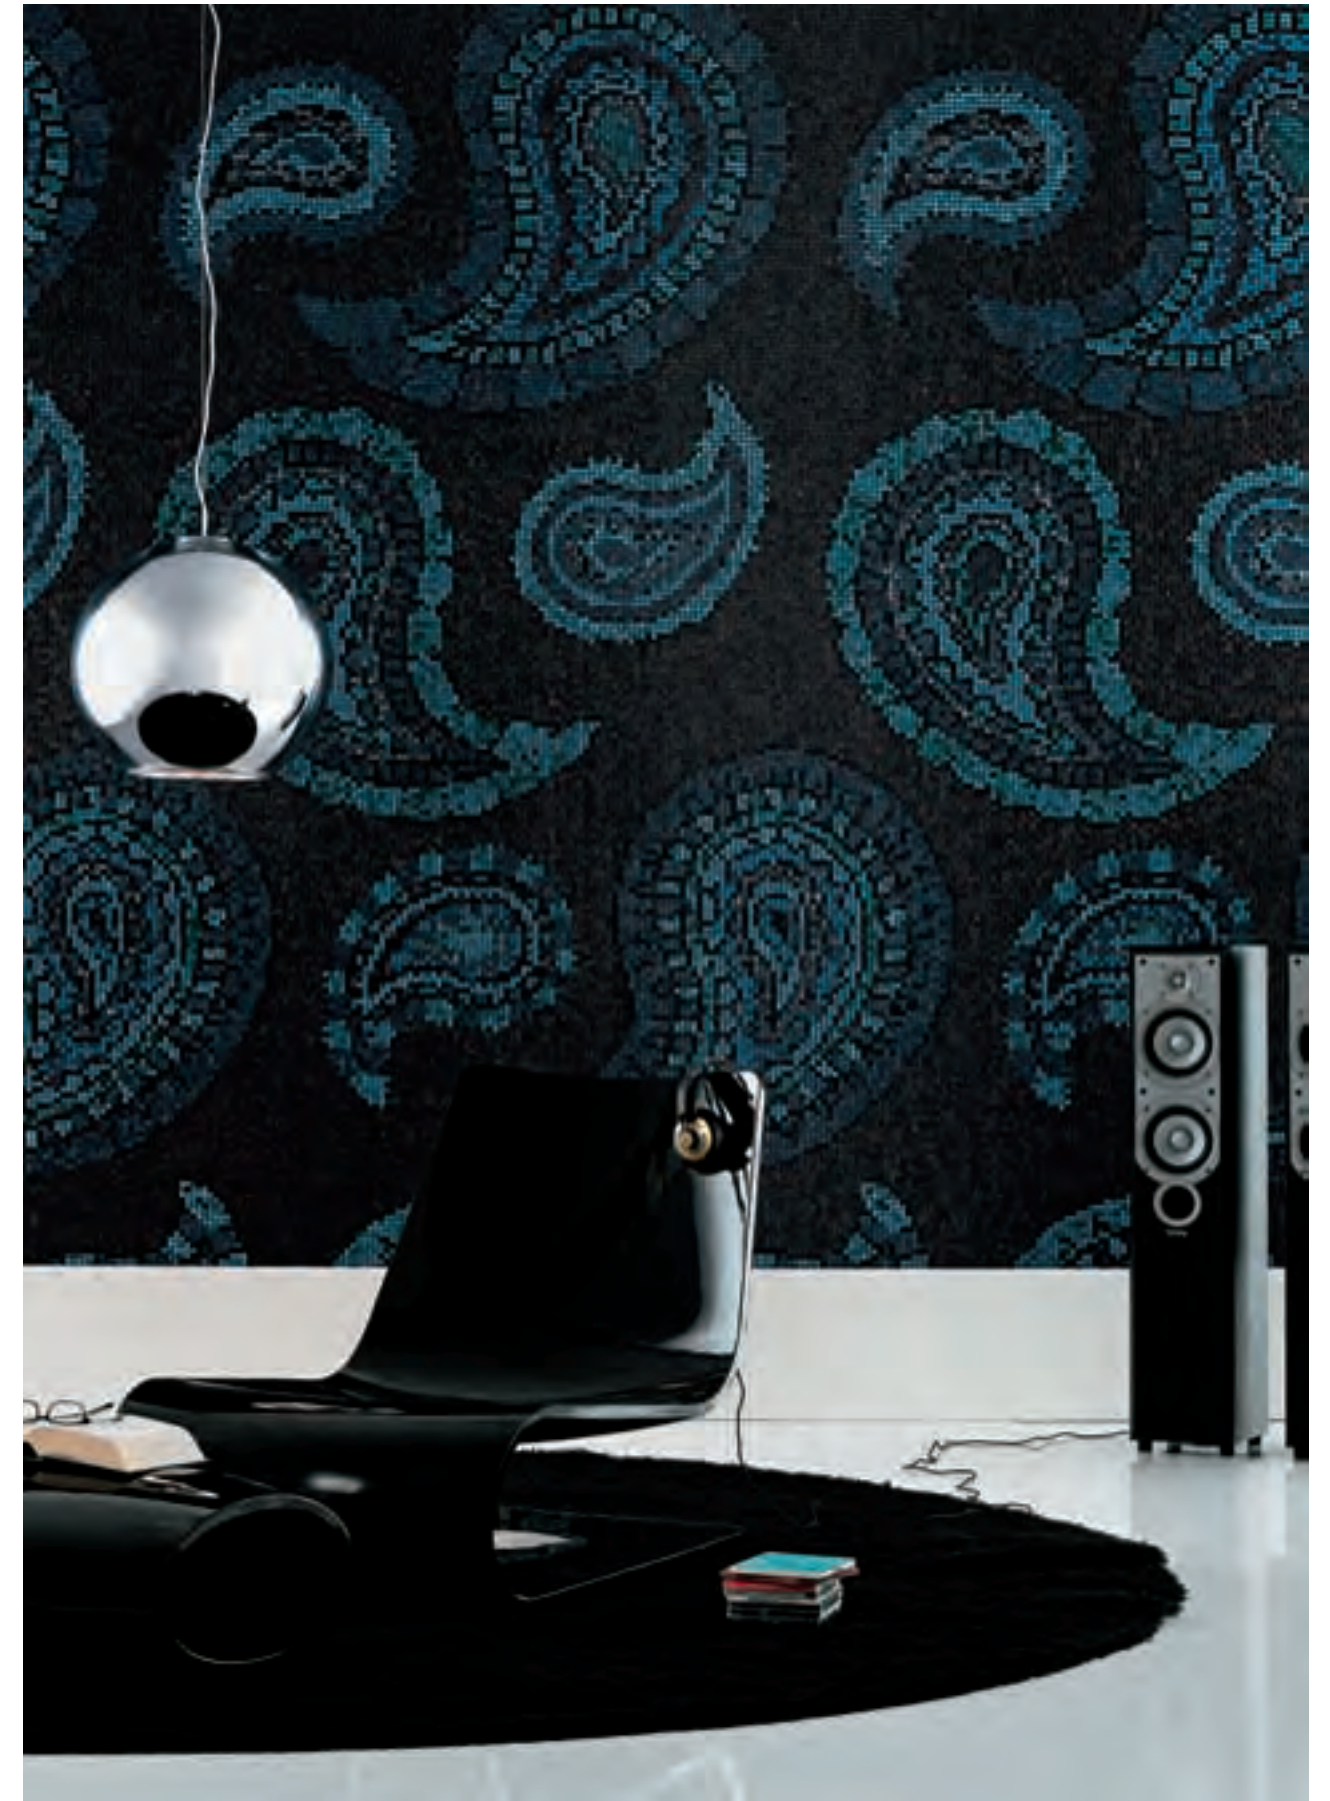

Pedido por modulos (1 modulo = 36 hojas = 129,1 x 290,5 cm = 3,73 m²).

DECORI 10 x 10 mm

decorations
 décors
 Dekore
 decoraciones

3,73 m²/sqm

unità d'ordine: 1 modulo
 order unit: 1 module
 unité de commande: 1 module
 bestelleinheit: 1 Modul
 unidad de pedido: 1 modulo