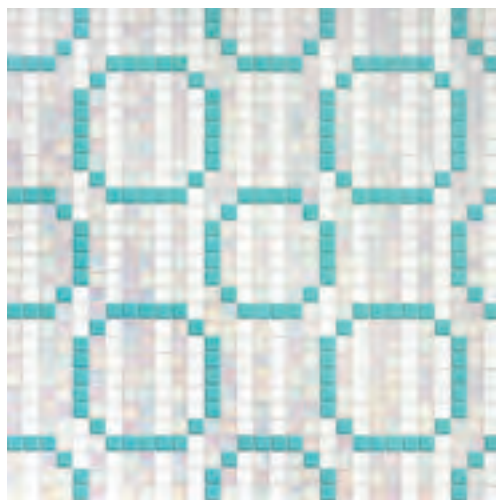

montato su carta / paper face mounted / collée sur papier / vorderseitig papiergeklebt / montado sobre papel
Fillgel: stucco colorato Bisazza / coloured Bisazza Grout / joint coloré Bisazza / farbige Bisazza Fugenmasse / junta de color Bisazza
▲ Fuori campionario / Non standard colours / Hors production standard / Sonderfarbe / Fuera de muestrario

GL 01
AR 05[▲]
VTC 20.10

GL 01
AR 02[▲]
VTC 20.10

GL 01
AR 11[▲]
VTC 20.10

DECORI 20 x 20 mm

decorations
décors
Dekore
decoraciones

2,07 m²/sqm

unità d'ordine
order unit
unité de commande
bestelleinheit
unidad de pedido