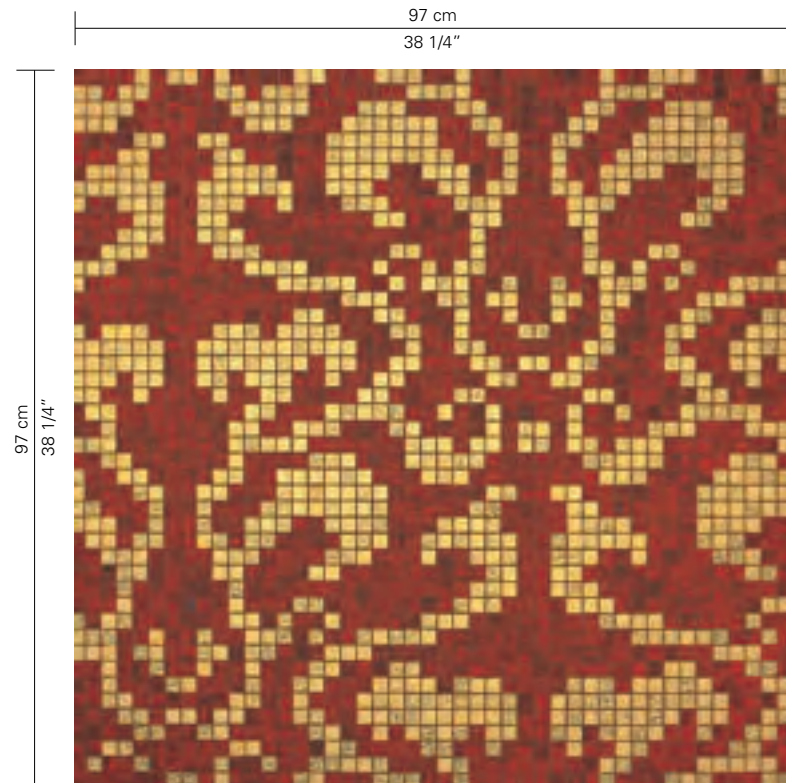

Bisazza Suite, Milano, design Carlo Dal Bianco

DAMASCO ORO GIALLO design Carlo Dal Bianco

montato su carta / paper face mounted / collée sur papier / vorderseitig papiergeklebt / montado sobre papel
Fillgel: stucco colorato Bisazza / coloured Bisazza Grout / joint coloré Bisazza / farbige Bisazza Fugenmasse / junta de color Bisazza
▲ Fuori campionario / Non standard colours / Hors production standard / Sonderfarbe / Fuera de muestrario