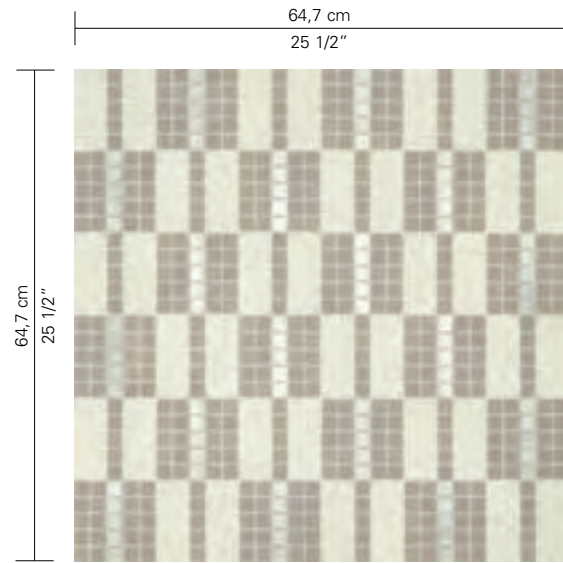

montato su carta / paper face mounted / collée sur papier / vorderseitig papiergeklebt / montado sobre papel
Fillgel: stucco colorato Bisazza / coloured Bisazza Grout / joint coloré Bisazza / farbige Bisazza Fugenmasse / junta de color Bisazza
▲ Fuori campionario / Non standard colours / Hors production standard / Sonderfarbe / Fuera de muestrario

SM 42[▲]
VTC 20.32
20.304 BIS