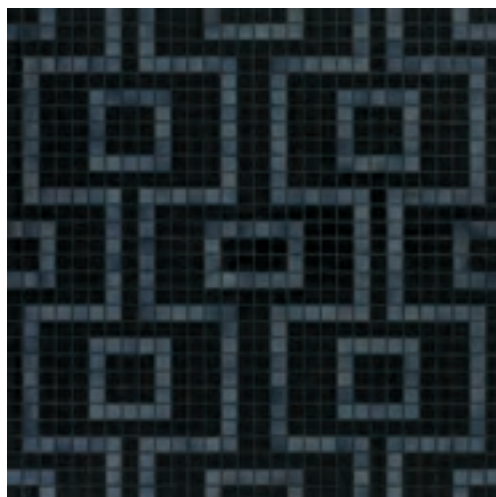

montato su carta / paper face mounted / collée sur papier / vorderseitig papiergeklebt / montado sobre papel
Fillgel: stucco colorato Bisazza / coloured Bisazza Grout / joint coloré Bisazza / farbige Bisazza Fugenmasse / junta de color Bisazza
▲ Fuori campionario / Non standard colours / Hors production standard / Sonderfarbe / Fuera de muestrario

VTC 20.10
20.304 BIS
20.306 BIS

GL 01
VTC 20.10

GL 13^A
VTC 20.70

DECORI 20 x 20 mm

labirinto bianco, labirinto nero 2,07 m²/sqm

labirinto oro 1,03 m²/sqm

decorations
décors
Dekore
decoraciones

unità d'ordine
order unit
unité de commande
bestelleinheit
unidad de pedido

unità d'ordine
order unit
unité de commande
bestelleinheit
unidad de pedido