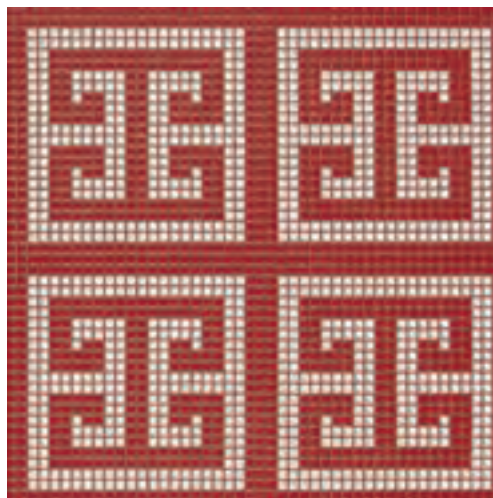

KEY RED
 Fillgel 2201 nero ebano

KEY WHITE RED
 Fillgel 4405 ocra bruna

KEY WHITE
 Fillgel 2201 nero ebano

DECORI opus romano 12 x 12 mm

decorations
 décors
 Dekore
 decoraciones

1,55 m²/sqm

unità d'ordine
 order unit
 unité de commande
 bestelleinheit
 unidad de pedido