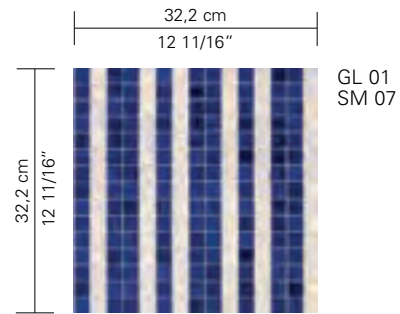

montato su carta / paper face mounted / collée sur papier / vorderseitig papiergeklebt / montado sobre papel
Fillgel: stucco colorato Bisazza / coloured Bisazza Grout / joint coloré Bisazza / farbige Bisazza Fugenmasse / junta de color Bisazza
▲ Fuori campionario / Non standard colours / Hors production standard / Sonderfarbe / Fuera de muestrario

GL 01
SM 07

RIGHE BIANCO BLU
Fillgel 1104 neutro base