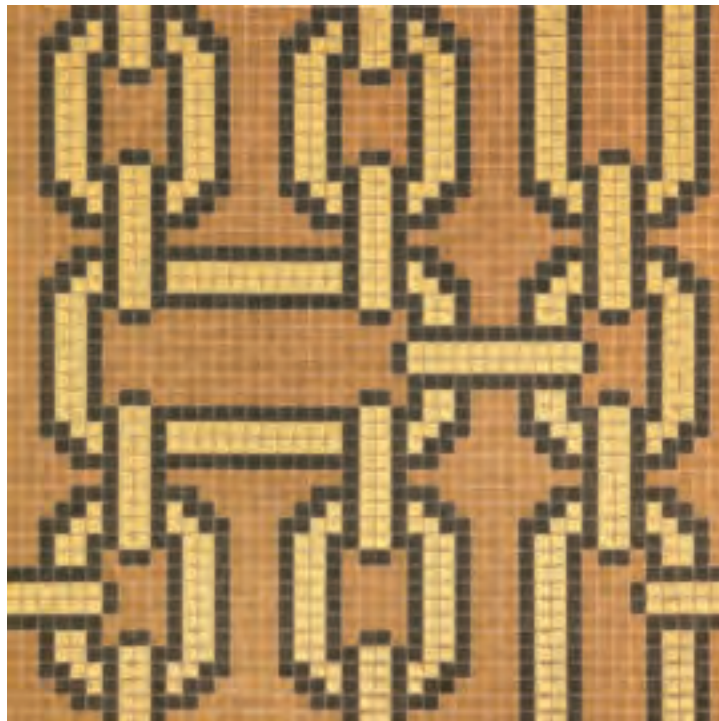

VTC 20.12
VTC 20.16
20.302 BIS

CHAINS BROWN
Fillgel 1104 neutro base

DECORI 20 x 20 mm

decorations
décors
Dekore
decoraciones

0,93 m²/sqm

unità d'ordine
order unit
unité de commande
bestelleinheit
unidad de pedido