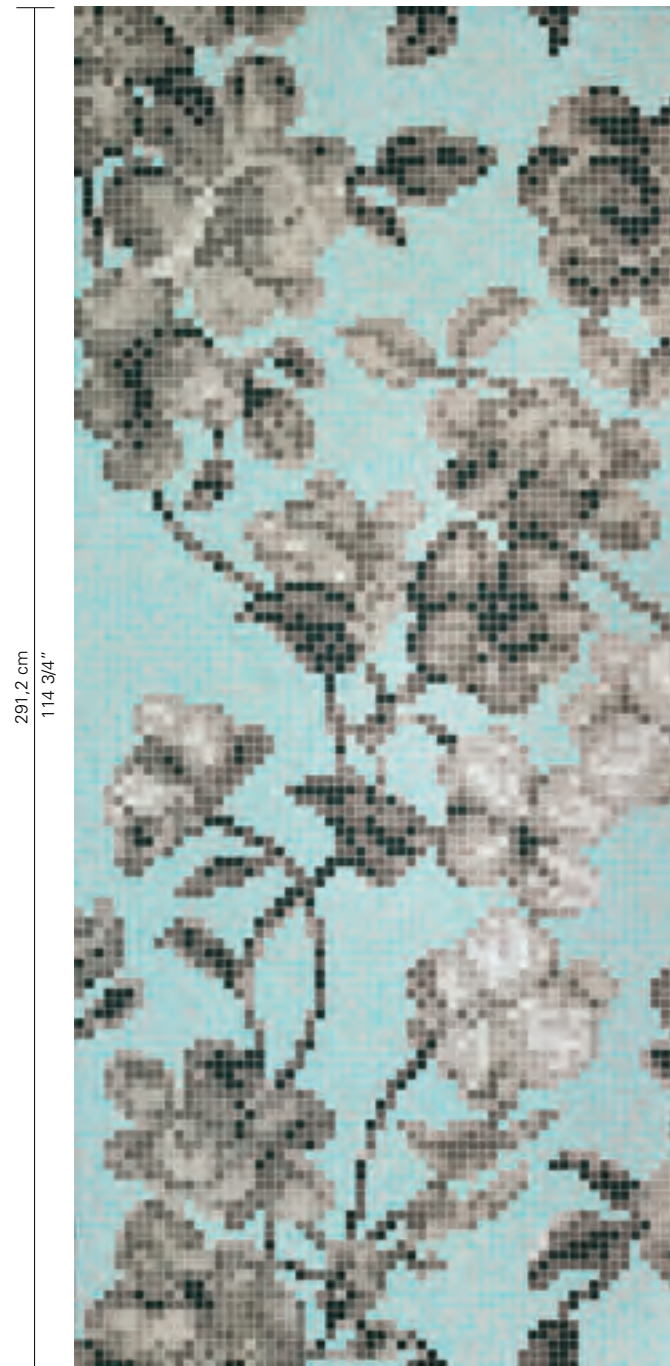

HANAMI AZZURRO A
Fillgel 1102 bianco panna

montato su carta / paper face mounted / collée sur papier / vorderseitig papiergeklebt / montado sobre papel
Fillgel: stucco colorato Bisazza / coloured Bisazza Grout / joint coloré Bisazza / farbige Bisazza Fugenmasse / junta de color Bisazza
▲ Fuori campionario / Non standard colours / Hors production standard / Sonderfarbe / Fuera de muestrario

129,4 cm
50 15/16"

291,2 cm
114 3/4"