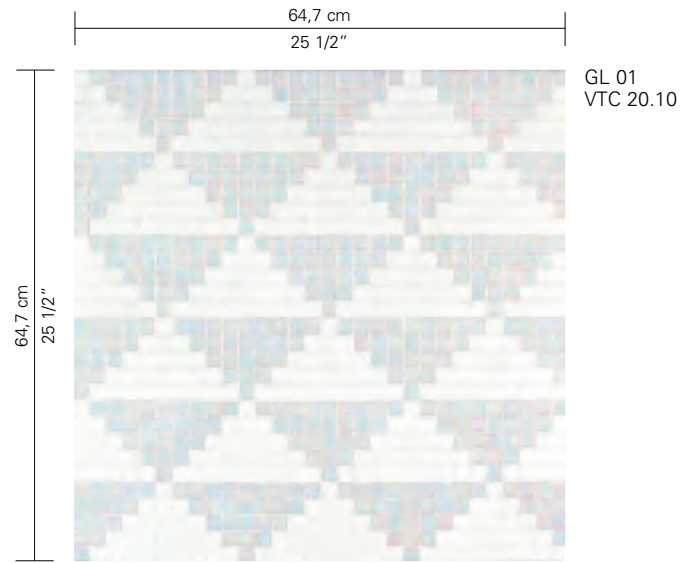

montato su carta / paper face mounted / collée sur papier / vorderseitig papiergeklebt / montado sobre papel
Fillgel: stucco colorato Bisazza / coloured Bisazza Grout / joint coloré Bisazza / farbige Bisazza Fugenmasse / junta de color Bisazza
▲ Fuori campionario / Non standard colours / Hors production standard / Sonderfarbe / Fuera de muestrario

GL 01
VTC 20.10

GIZA BIANCO

Fillgel 1101 bianco alabastro