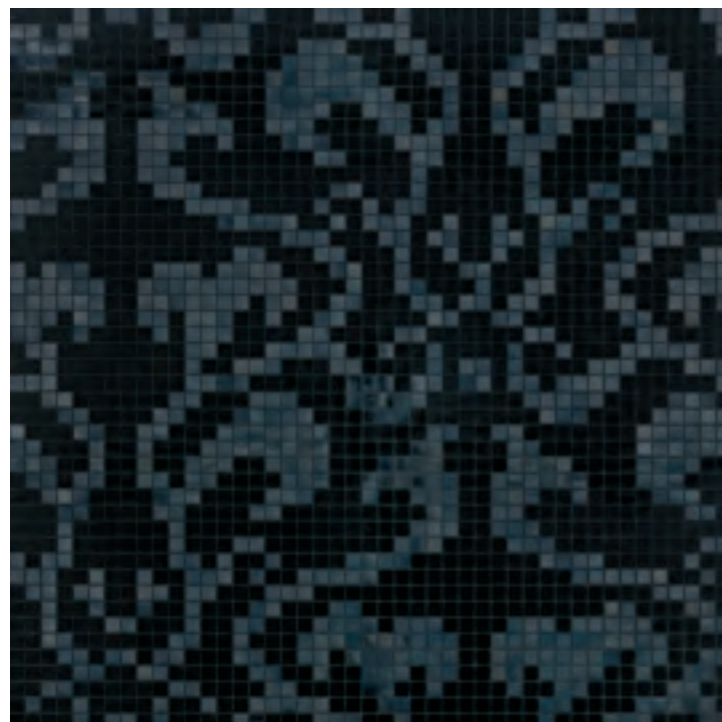

GL 13^A
VTC 20.70

DAMASCO BLACK
Fillgel 2201 nero ebano

DECORI 20 x 20 mm

decorations
décors
Dekore
decoraciones

1,86 m²/sqm

unità d'ordine
order unit
unité de commande
bestellereinheit
unidad de pedido