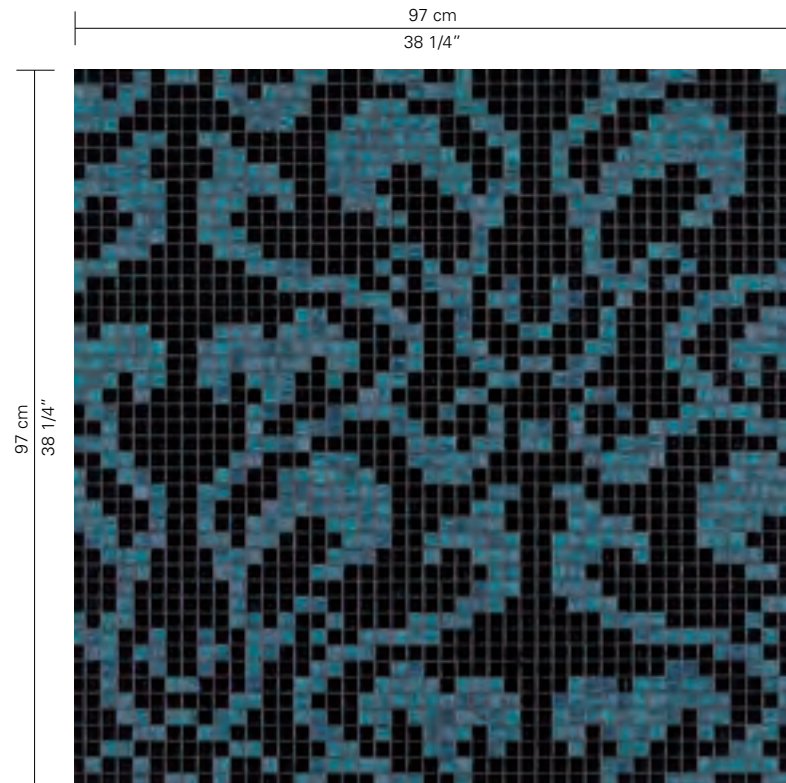

montato su carta / paper face mounted / collée sur papier / vorderseitig papiergeklebt / montado sobre papel
Fillgel: stucco colorato Bisazza / coloured Bisazza Grout / joint coloré Bisazza / farbige Bisazza Fugenmasse / junta de color Bisazza
▲ Fuori campionario / Non standard colours / Hors production standard / Sonderfarbe / Fuera de muestrario

GM 20.57
SM 77

DAMASCO OPALE
Fillgel 2201 nero ebano