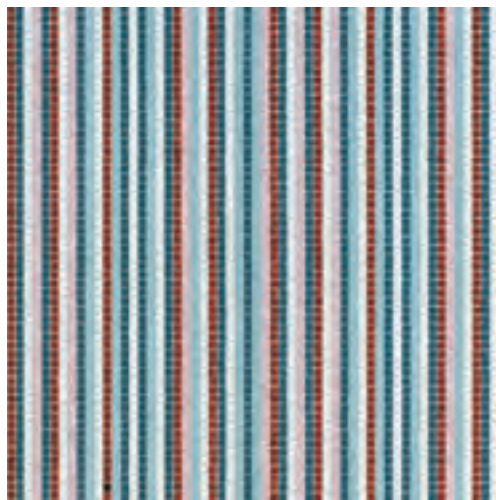

montato su carta / paper face mounted / collée sur papier / vorderseitig papiergeklebt / montado sobre papel
Fillgel: stucco colorato Bisazza / coloured Bisazza Grout / joint coloré Bisazza / farbige Bisazza Fugenmasse / junta de color Bisazza
▲ Fuori campionario / Non standard colours / Hors production standard / Sonderfarbe / Fuera de muestrario

GM 10.51
VTC 10.10
VTC 10.15▲
VTC 10.97▲
10.302 BIS
VTC PLUS 10.77

VTC 10.10
VTC 10.40▲
VTC 10.87▲
VTC PLUS 10.04▲
VTC PLUS 10.74▲

DECORI 10 x 10 mm

decorations
décors
Dekore
decoraciones

1,03 m²/sqm

unità d'ordine
order unit
unité de commande
bestelleinheit
unidad de pedido

Bisazza Flegship Store, Berlin, design Fabio Novembre