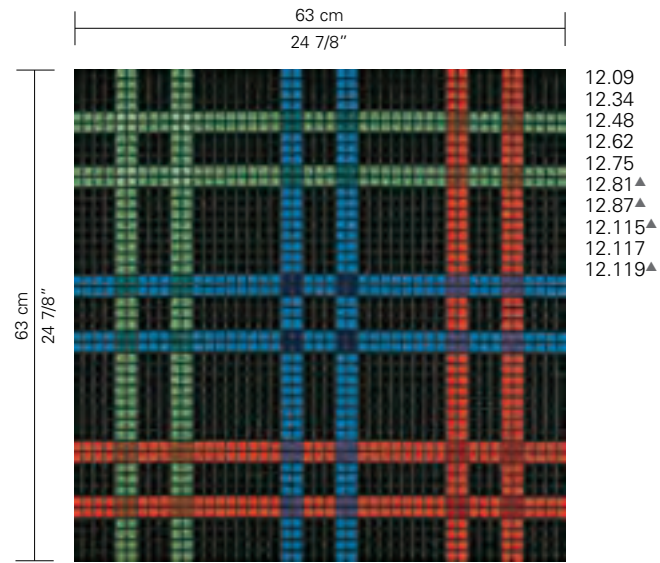

montato su carta / paper face mounted / collée sur papier / vorderseitig papiergeklebt / montado sobre papel
Fillgel: stucco colorato Bisazza / coloured Bisazza Grout / joint coloré Bisazza / farbige Bisazza Fugenmasse / junta de color Bisazza
▲ Fuori campionario / Non standard colours / Hors production standard / Sonderfarbe / Fuera de muestrario

KILT BLACK
Fillgel 2201 nero ebano

DECORI opus romano 12 x 12 mm

decorations
décors
Dekore
decoraciones

1,19 m²/sqm

unità d'ordine
order unit
unité de commande
bestelleinheit
unidad de pedido