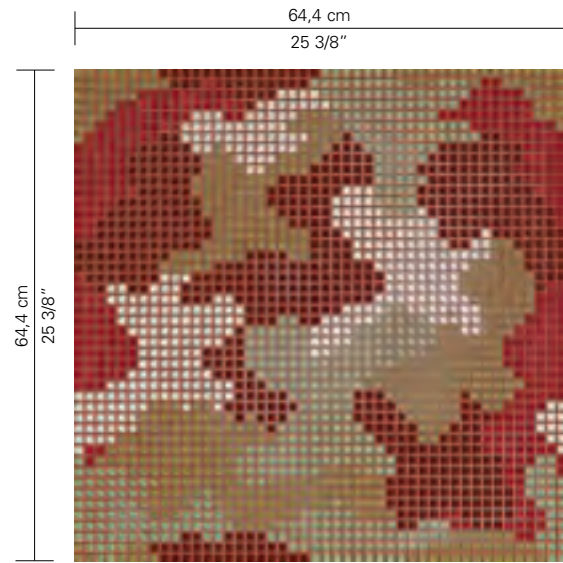

montato su carta / paper face mounted / collée sur papier / vorderseitig papiergeklebt / montado sobre papel
Fillgel: stucco colorato Bisazza / coloured Bisazza Grout / joint coloré Bisazza / farbige Bisazza Fugenmasse / junta de color Bisazza
▲ Fuori campionario / Non standard colours / Hors production standard / Sonderfarbe / Fuera de muestrario

12.53
12.104
12.115▲
12.116▲
12.117