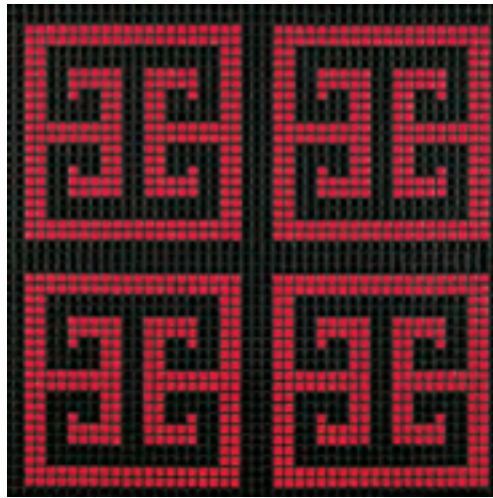

montato su carta / paper face mounted / collée sur papier / vorderseitig papiergeklebt / montado sobre papel
Fillgel: stucco colorato Bisazza / coloured Bisazza Grout / joint coloré Bisazza / farbige Bisazza Fugenmasse / junta de color Bisazza

KEY RED
Fillgel 2201 nero ebano