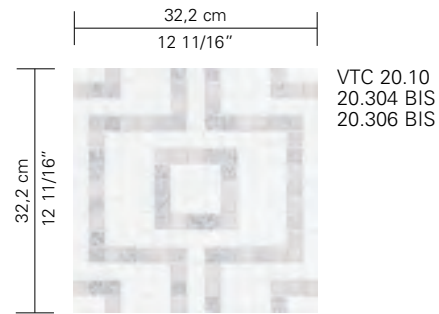

montato su carta / paper face mounted / collée sur papier / vorderseitig papiergeklebt / montado sobre papel
Fillgel: stucco colorato Bisazza / coloured Bisazza Grout / joint coloré Bisazza / farbige Bisazza Fugenmasse / junta de color Bisazza
▲ Fuori campionario / Non standard colours / Hors production standard / Sonderfarbe / Fuera de muestrario

VTC 20.10
20.304 BIS
20.306 BIS

LABIRINTO ORO
Fillgel 1103 bianco neve