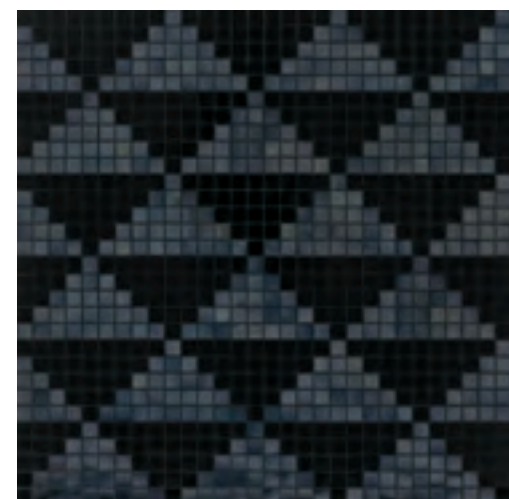

GL 13^A
VTC 20.70

GIZA NERO

Fillgel 2201 nero ebano

DECORI 20 x 20 mm

decorations
décors
Dekore
decoraciones

2,07 m²/sqm

unità d'ordine
order unit
unité de commande
bestellereinheit
unidad de pedido