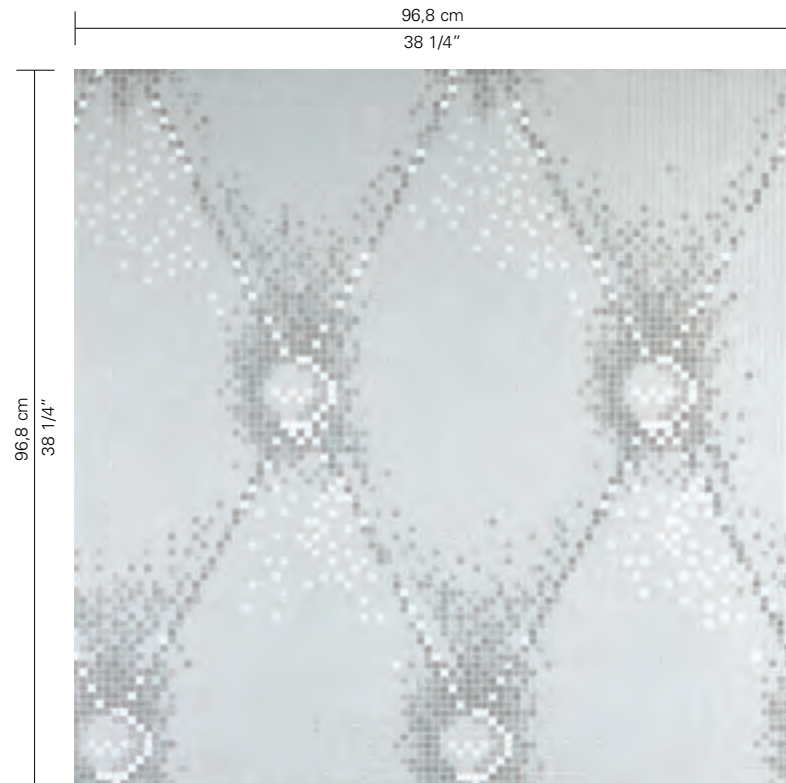

DECORI E FREGI

decorations and borders - décors et frises - Dekore und Bordüren - decoraciones y cenefas

montato su carta / paper face mounted / collée sur papier / vorderseitig papiergeklebt / montado sobre papel
 Fillgel: stucco colorato Bisazza / coloured Bisazza Grout / joint coloré Bisazza / farbige Bisazza Fugenmasse / junta de color Bisazza
 ▲ Fuori campionario / Non standard colours / Hors production standard / Sonderfarbe / Fuera de muestrario