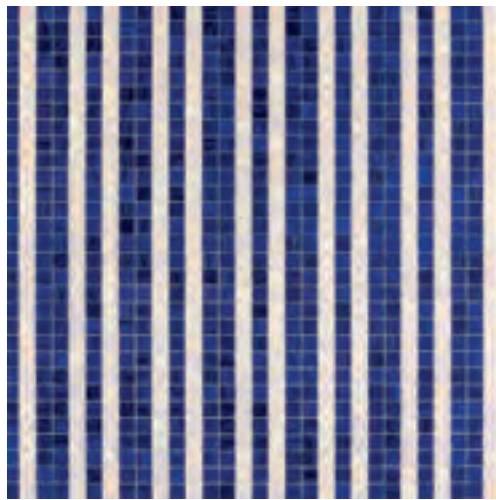

montato su carta / paper face mounted / collée sur papier / vorderseitig papiergeklebt / montado sobre papel
Fillgel: stucco colorato Bisazza / coloured Bisazza Grout / joint coloré Bisazza / farbige Bisazza Fugenmasse / junta de color Bisazza
▲ Fuori campionario / Non standard colours / Hors production standard / Sonderfarbe / Fuera de muestrario

GL 01
SM 07

RIGHE BIANCO BLU
Fillgel 1104 neutro base