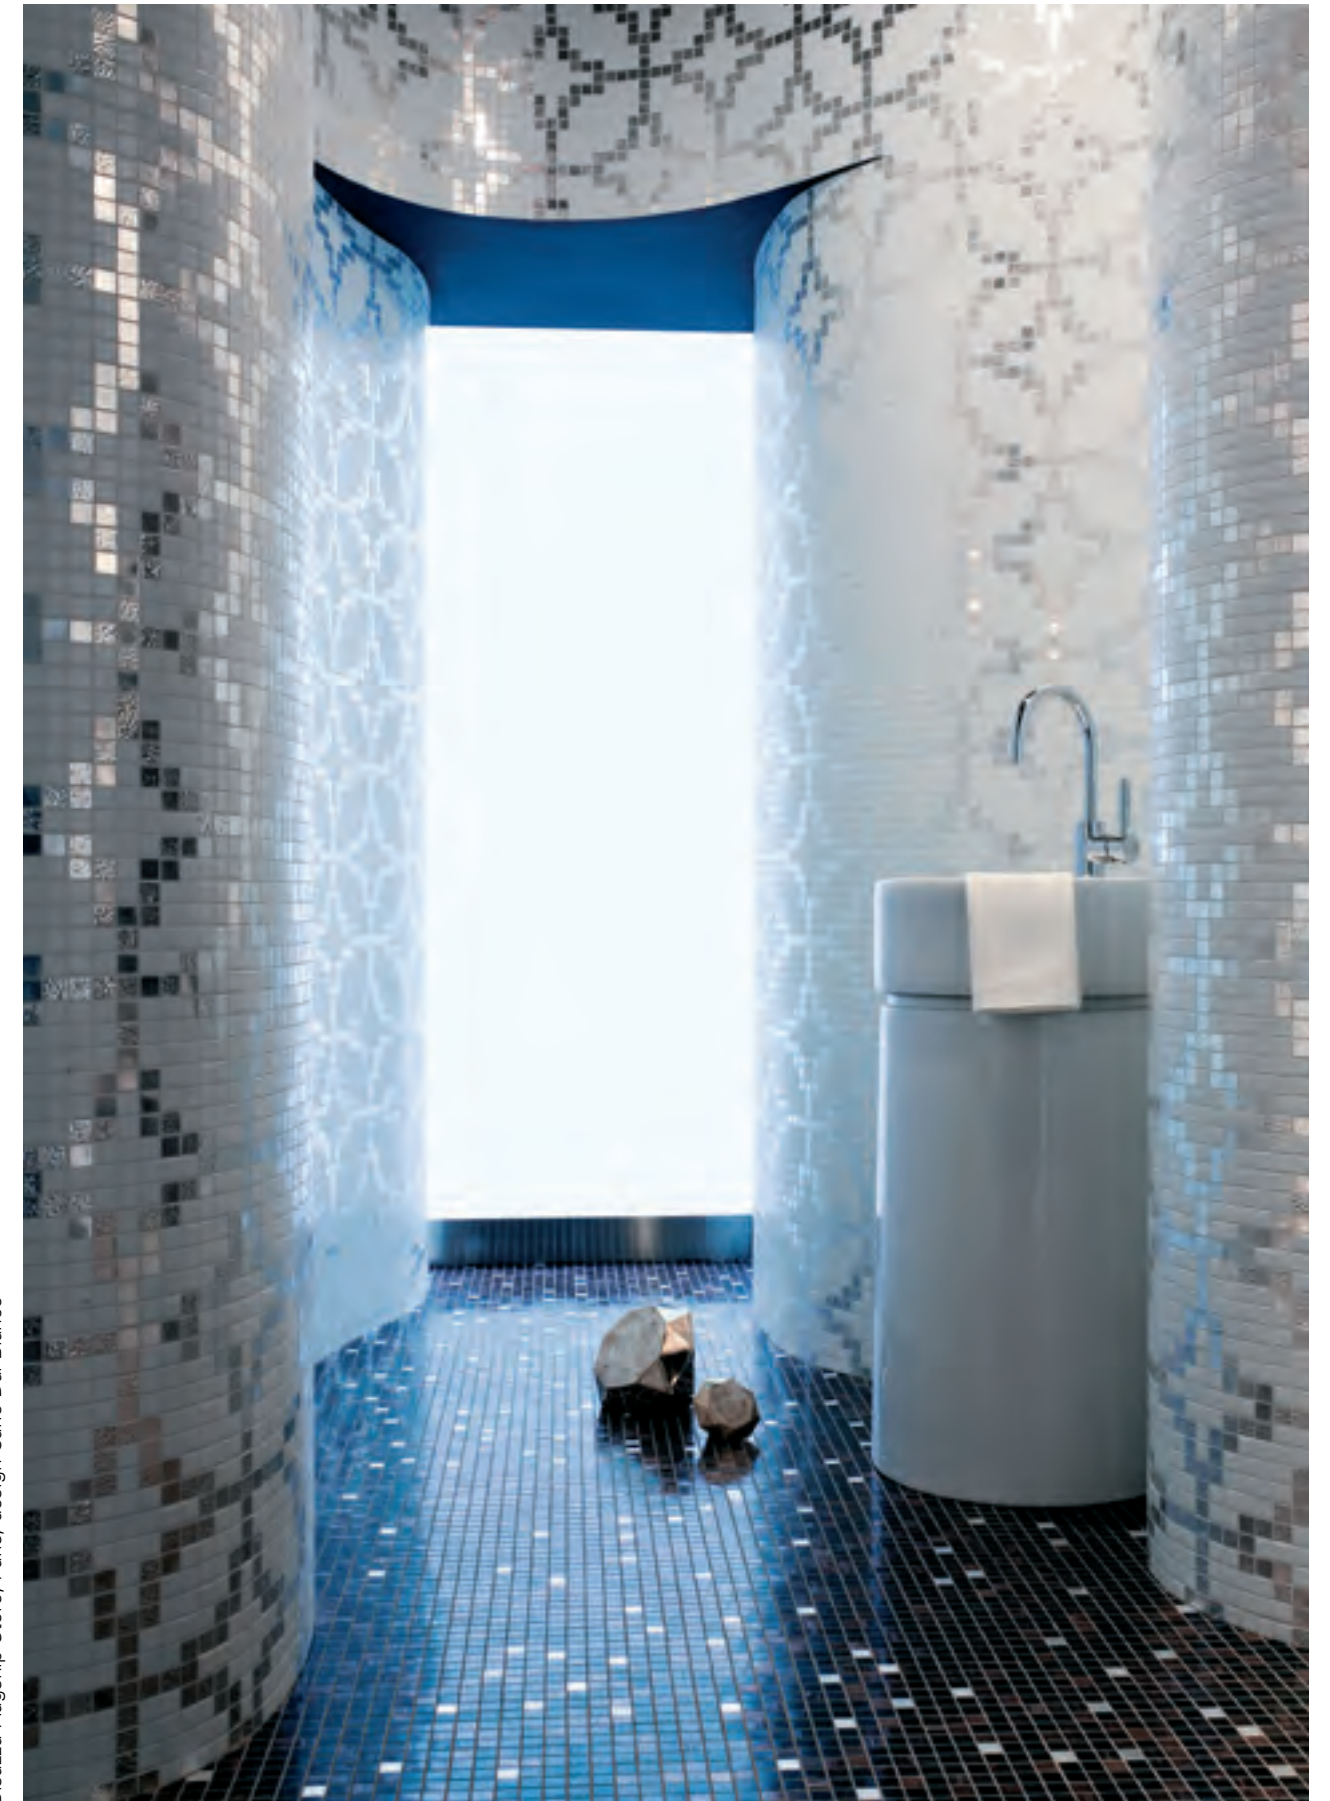

ETOILES ORO BIANCO design Carlo Dal Bianco

DECORI 20 x 20 mm

decorations
décors
Dekore
decoraciones

etoiles nero 2,07 m²/sqm

unità d'ordine
order unit
unité de commande
bestelleinheit
unidad de pedido

etoiles oro bianco 1,03 m²/sqm

unità d'ordine
order unit
unité de commande
bestelleinheit
unidad de pedido

Bisazza Flegship Store, Paris, design Carlo Dal Bianco