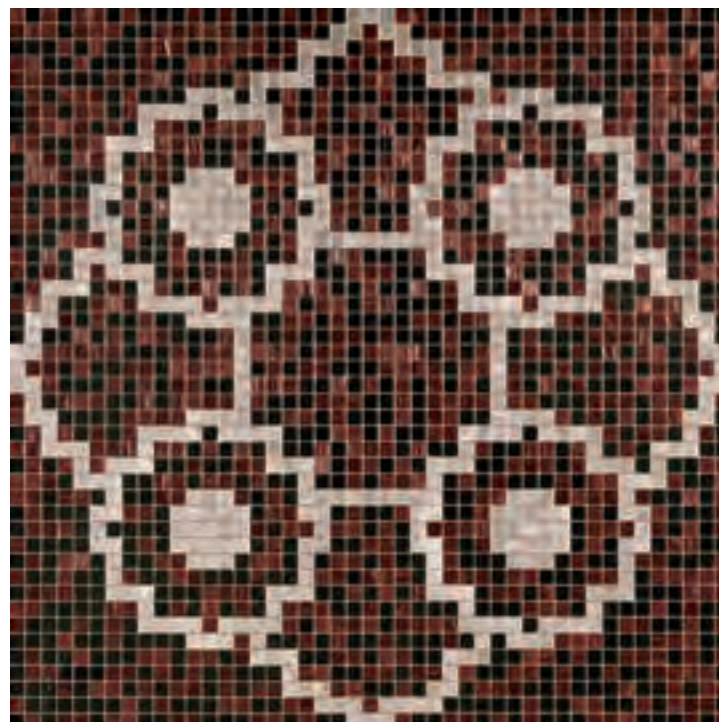

GM 20.51
20.304 BIS
20.306 BIS
SM 77

LINEAR DE ROSAS MARRÓN
Fillgel 4405 oca bruna

DECORI 20 x 20 mm

decorations
décors
Dekore
decoraciones

0,93 m²/sqm

unità d'ordine
order unit
unité de commande
bestelleinheit
unidad de pedido