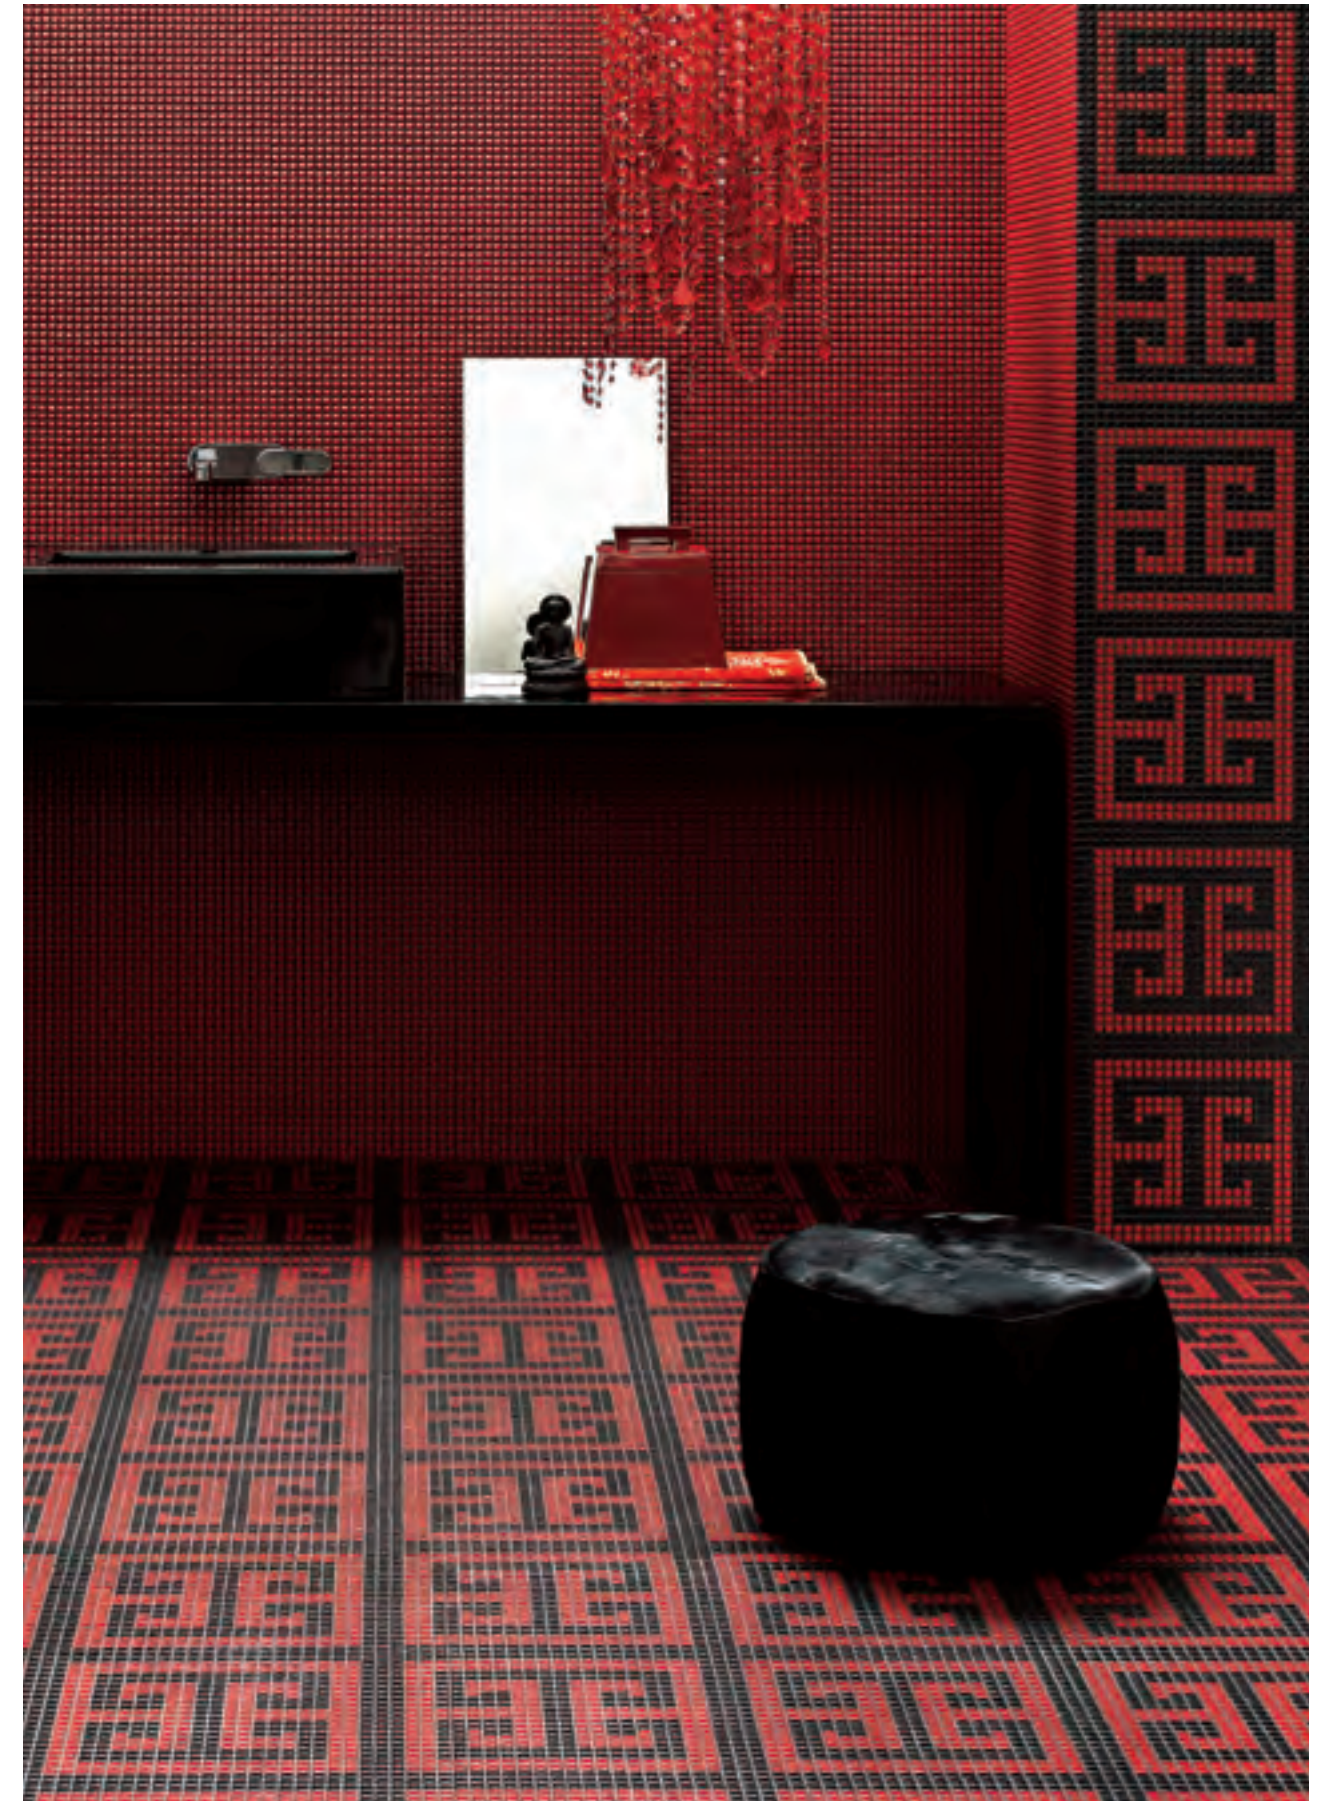

KEY RED
 Fillgel 2201 nero ebano

KEY WHITE RED
 Fillgel 4405 ocra bruna

KEY WHITE
 Fillgel 2201 nero ebano

DECORI opus romano 12 x 12 mm

decorations
 décors
 Dekore
 decoraciones

1,55 m²/sqm

unità d'ordine
 order unit
 unité de commande
 bestelleinheit
 unidad de pedido