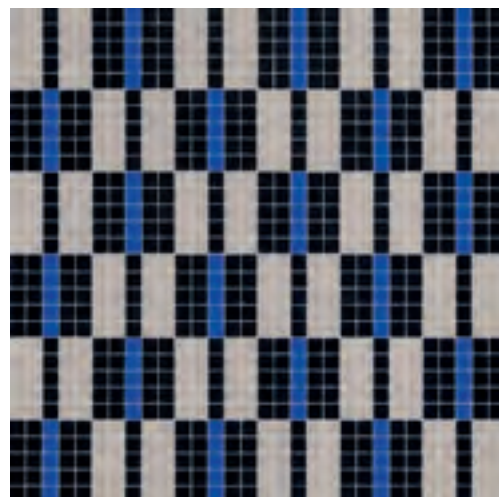

ALTERNANCE NOIR & BLANC
Fillgel 1103 bianco neve

AR 15[▲]
SM 77
VTC 20.32

ALTERNANCE BLEUE
Fillgel 1104 neutro base

DECORI 20 x 20 mm **alternance noir & blanc, alternance bleue** 2,07 m²/sqm

decorations
décors
Dekore
decoraciones

unità d'ordine
order unit
unité de commande
bestelleinheit
unidad de pedido

alternance grise 0,83 m²/sqm

unità d'ordine
order unit
unité de commande
bestelleinheit
unidad de pedido