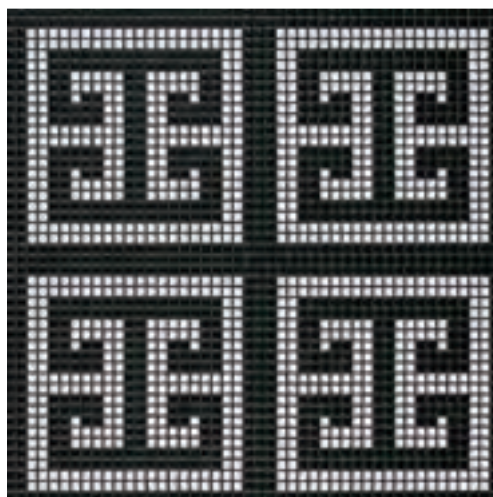

montato su carta / paper face mounted / collée sur papier / vorderseitig papiergeklebt / montado sobre papel
Fillgel: stucco colorato Bisazza / coloured Bisazza Grout / joint coloré Bisazza / farbige Bisazza Fugenmasse / junta de color Bisazza

DECORI opus romano 12 x 12 mm

decorations
décors
Dekore
decoraciones

1,55 m²/sqm

unità d'ordine
order unit
unité de commande
bestelleinheit
unidad de pedido