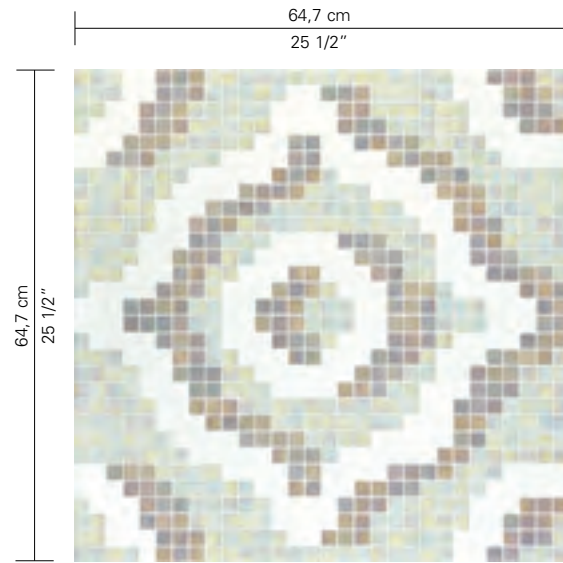

montato su carta / paper face mounted / collée sur papier / vorderseitig papiergeklebt / montado sobre papel
Fillgel: stucco colorato Bisazza / coloured Bisazza Grout / joint coloré Bisazza / farbige Bisazza Fugenmasse / junta de color Bisazza
▲ Fuori campionario / Non standard colours / Hors production standard / Sonderfarbe / Fuera de muestrario

GL 01
GL 12
VTC 20.10