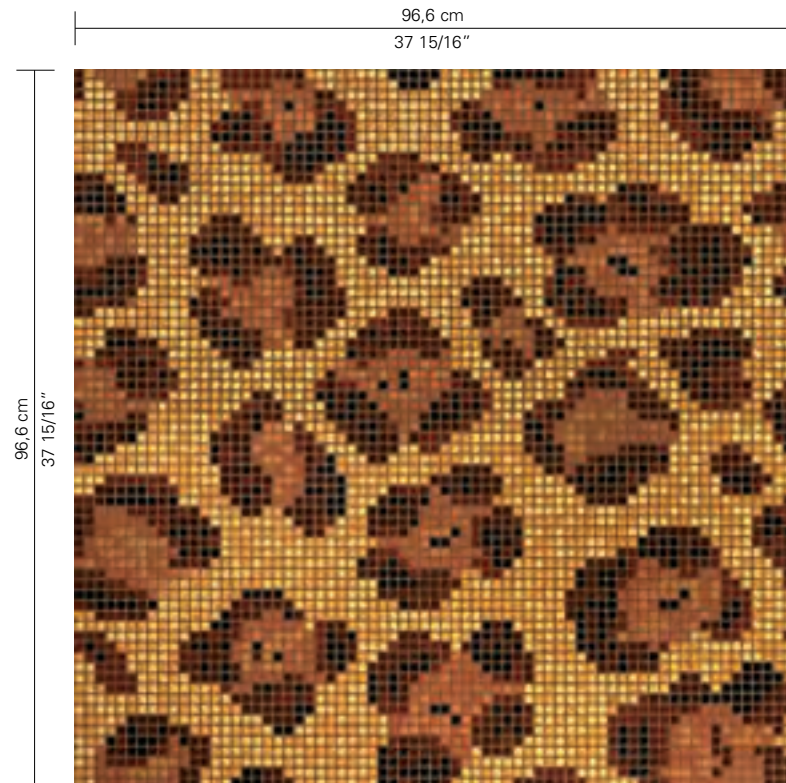

montato su carta / paper face mounted / collée sur papier / vorderseitig papiergeklebt / montado sobre papel
Fillgel: stucco colorato Bisazza / coloured Bisazza Grout / joint coloré Bisazza / farbige Bisazza Fugenmasse / junta de color Bisazza
▲ Fuori campionario / Non standard colours / Hors production standard / Sonderfarbe / Fuera de muestrario

LEOPARD
Fillgel 4407 marrone avana

Da ordinare al modulo (1 modulo = 9 fogli = 96,8 x 96,8 cm = 0,93 mq).
Sold by the module (1 module = 9 sheets = 96,8 x 96,8 cm = 0,93 sqm = 38" 1/4 x 38" 1/4 = 10.00 sf).
A commander par module (1 module = 9 feuilles = 96,8 x 96,8 cm = 0,93 m²).
Bestelleinheit als Modul (1 Modul = 9 Blätter = 96,8 x 96,8 cm = 0,93 mq).
Pedido por modulos (1 modulo = 9 hojas = 96,8 x 96,8 cm = 0,93 m²).

DECORI opus romano 12 x 12 mm

decorations
décors
Dekore
decoraciones

0,93 m²/sqm

unità d'ordine: 1 modulo
order unit: 1 module
unité de commande: 1 module
bestelleinheit: 1 Modul
unidad de pedido: 1 modulo