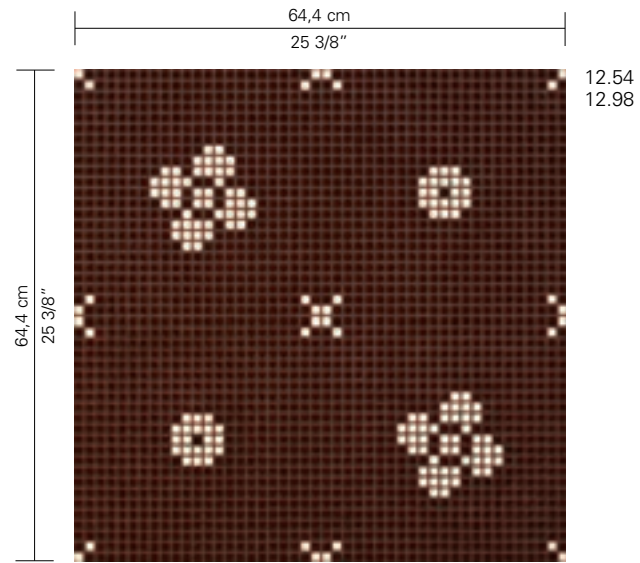

montato su carta / paper face mounted / collée sur papier / vorderseitig papiergeklebt / montado sobre papel
Fillgel: stucco colorato Bisazza / coloured Bisazza Grout / joint coloré Bisazza / farbige Bisazza Fugenmasse / junta de color Bisazza

CATINA MARRONE
Fillgel 4407 marrone avana