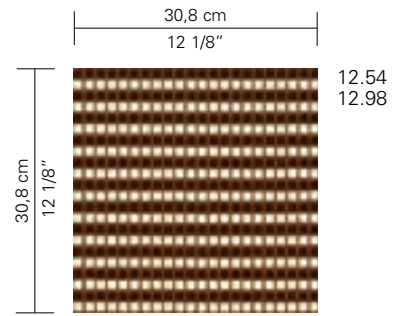

montato su carta / paper face mounted / collée sur papier / vorderseitig papiergeklebt / montado sobre papel
Fillgel: stucco colorato Bisazza / coloured Bisazza Grout / joint coloré Bisazza / farbige Bisazza Fugenmasse / junta de color Bisazza

BASIC BROWN
Fillgel 4407 marrone avana