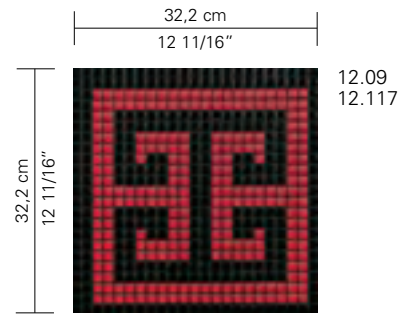

montato su carta / paper face mounted / collée sur papier / vorderseitig papiergeklebt / montado sobre papel
Fillgel: stucco colorato Bisazza / coloured Bisazza Grout / joint coloré Bisazza / farbige Bisazza Fugenmasse / junta de color Bisazza

KEY RED
Fillgel 2201 nero ebano