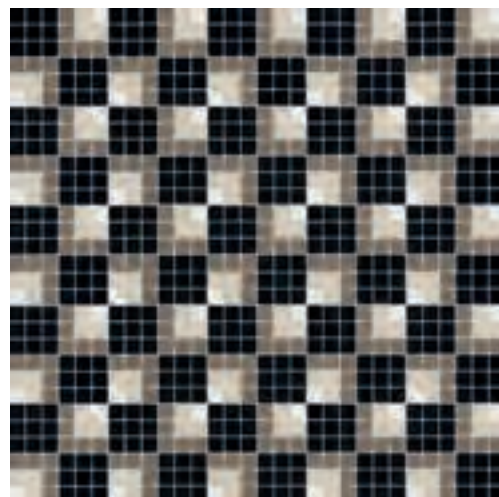

SM 77
SM 90
VTC 20.55
VTC 20.66

VIBRATION NOIRE
Fillgel 1104 neutro base

DECORI 20 x 20 mm

decorations
décors
Dekore
decoraciones

vibration noire 2,07 m²/sqm

unità d'ordine
order unit
unité de commande
bestelleinheit
unidad de pedido

vibration grise 0,83 m²/sqm

unità d'ordine
order unit
unité de commande
bestelleinheit
unidad de pedido