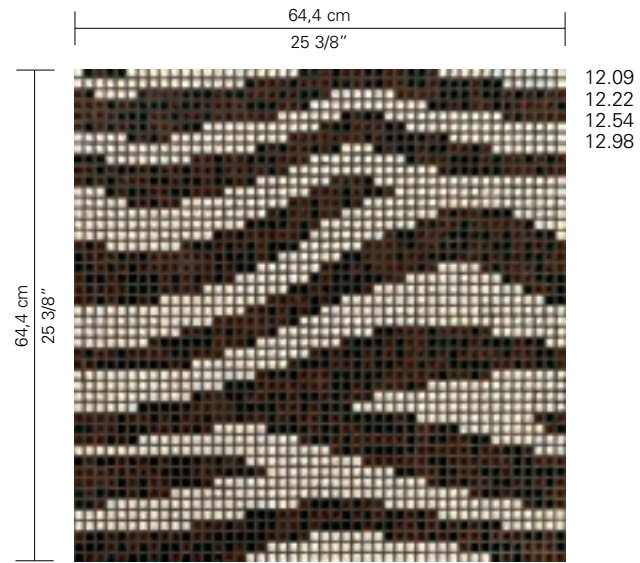

ZEBRA
Fillgel 2201 nero ebano

DECORI opus romano 12 x 12 mm

decorations
décors
Dekore
decoraciones

1,24 m²/sqm

unità d'ordine
order unit
unité de commande
bestelleinheit
unidad de pedido

ZEBRA design Carlo Dal Bianco