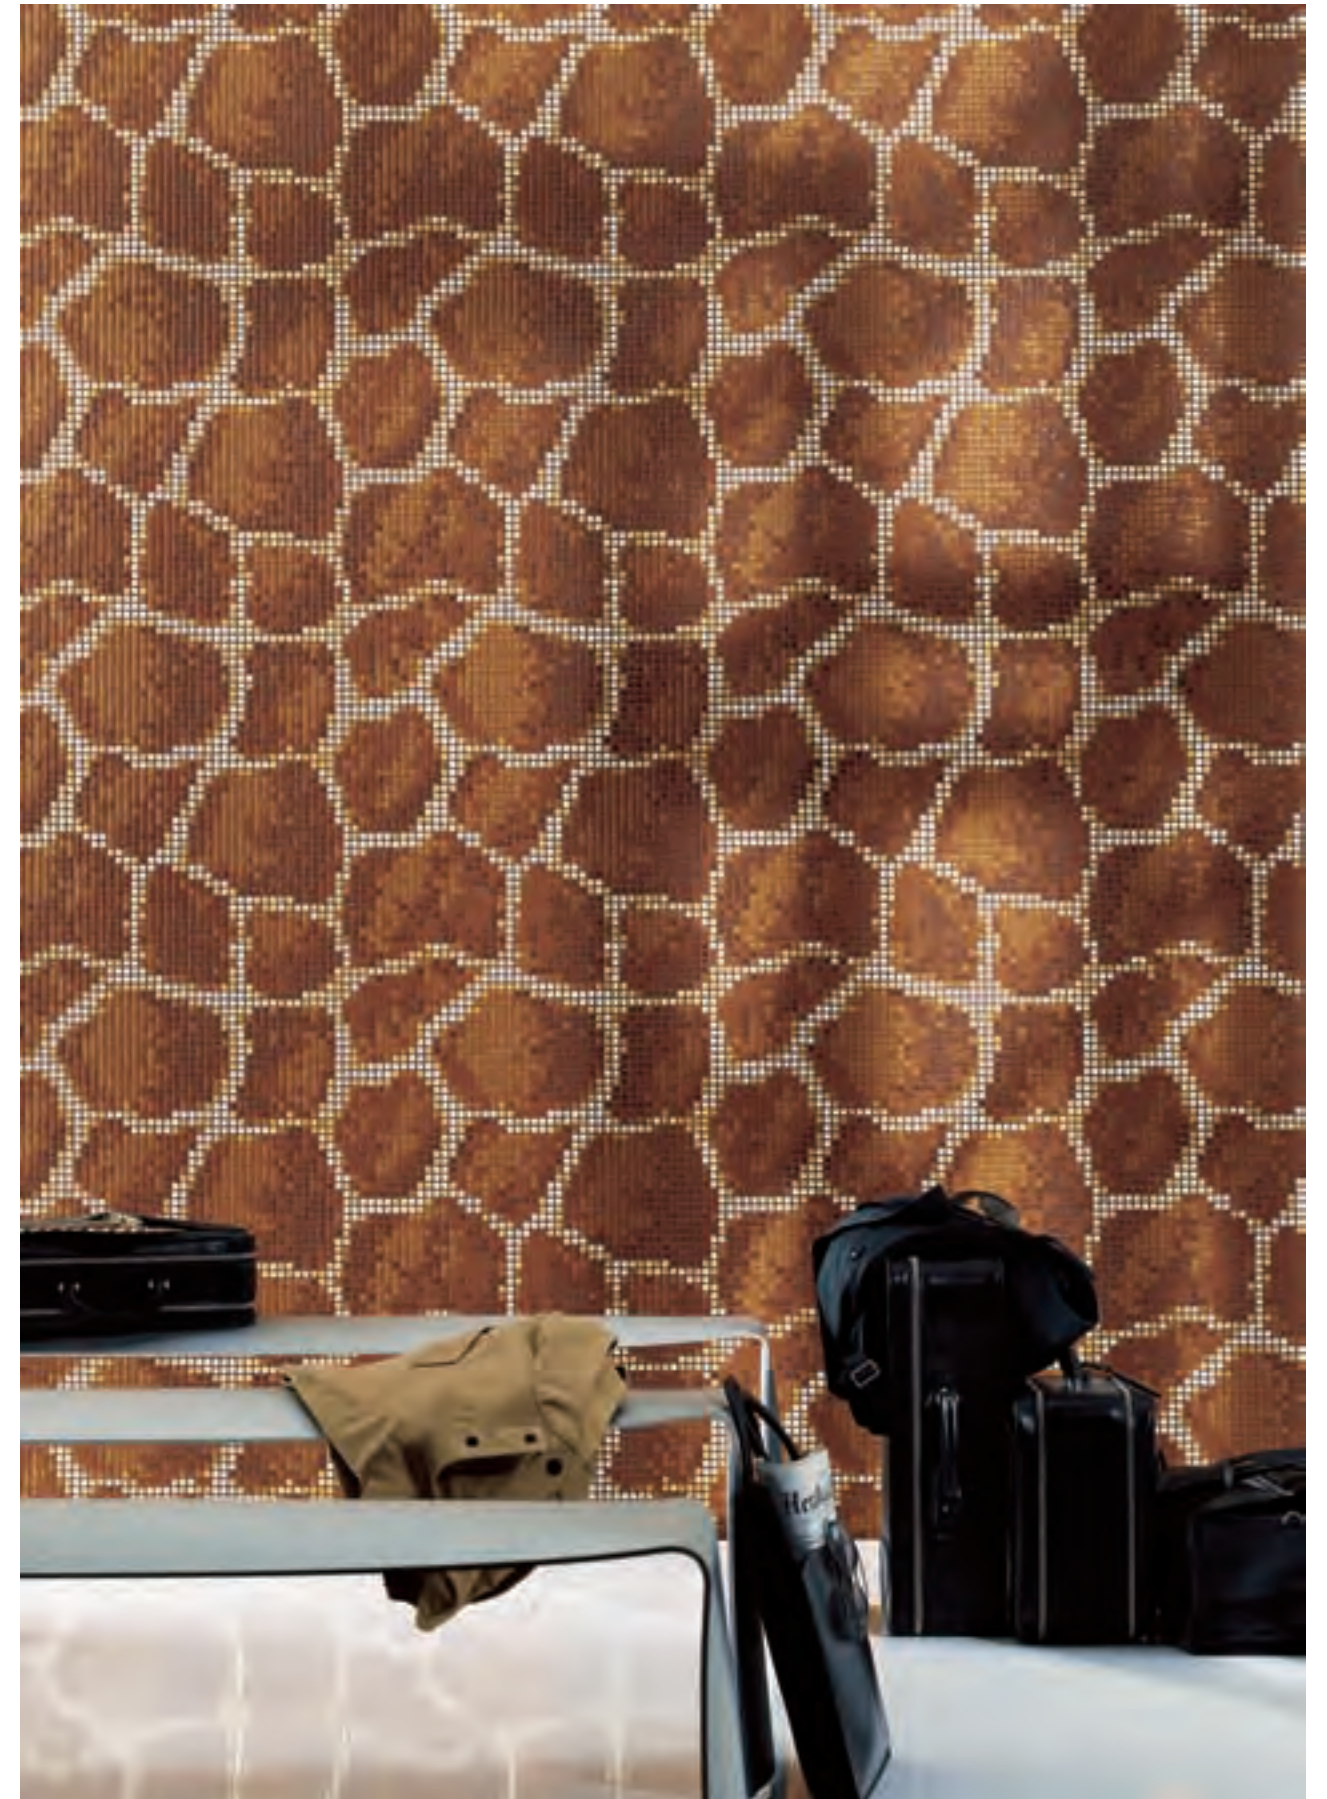

GIRAFFA design Carlo Dal Bianco