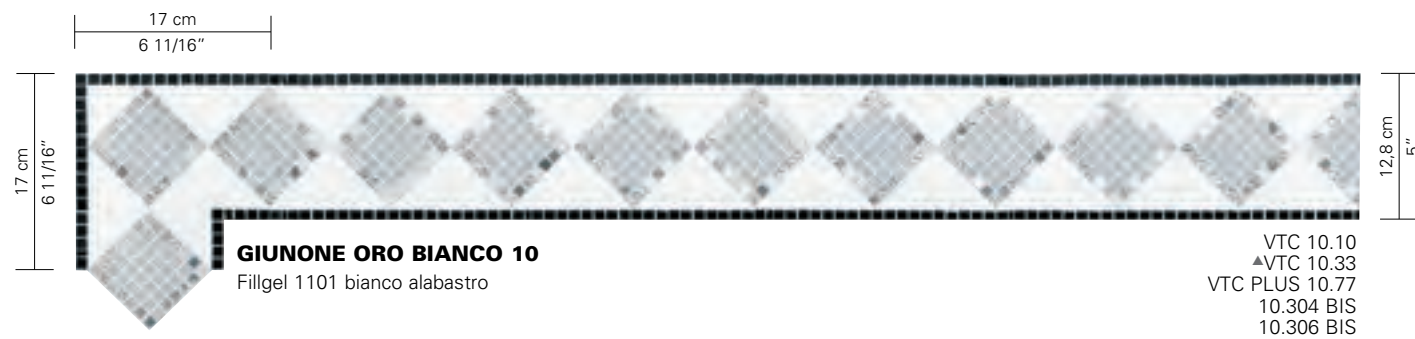

montato su carta / paper face mounted / collée sur papier / vorderseitig papiergeklebt / montado sobre papel
Fillgel: stucco colorato Bisazza / coloured Bisazza Grout / joint coloré Bisazza / farbige Bisazza Fugenmasse / junta de color Bisazza
▲ Fuori campionario / Non standard colours / Hors production standard / Sonderfarbe / Fuera de muestrario