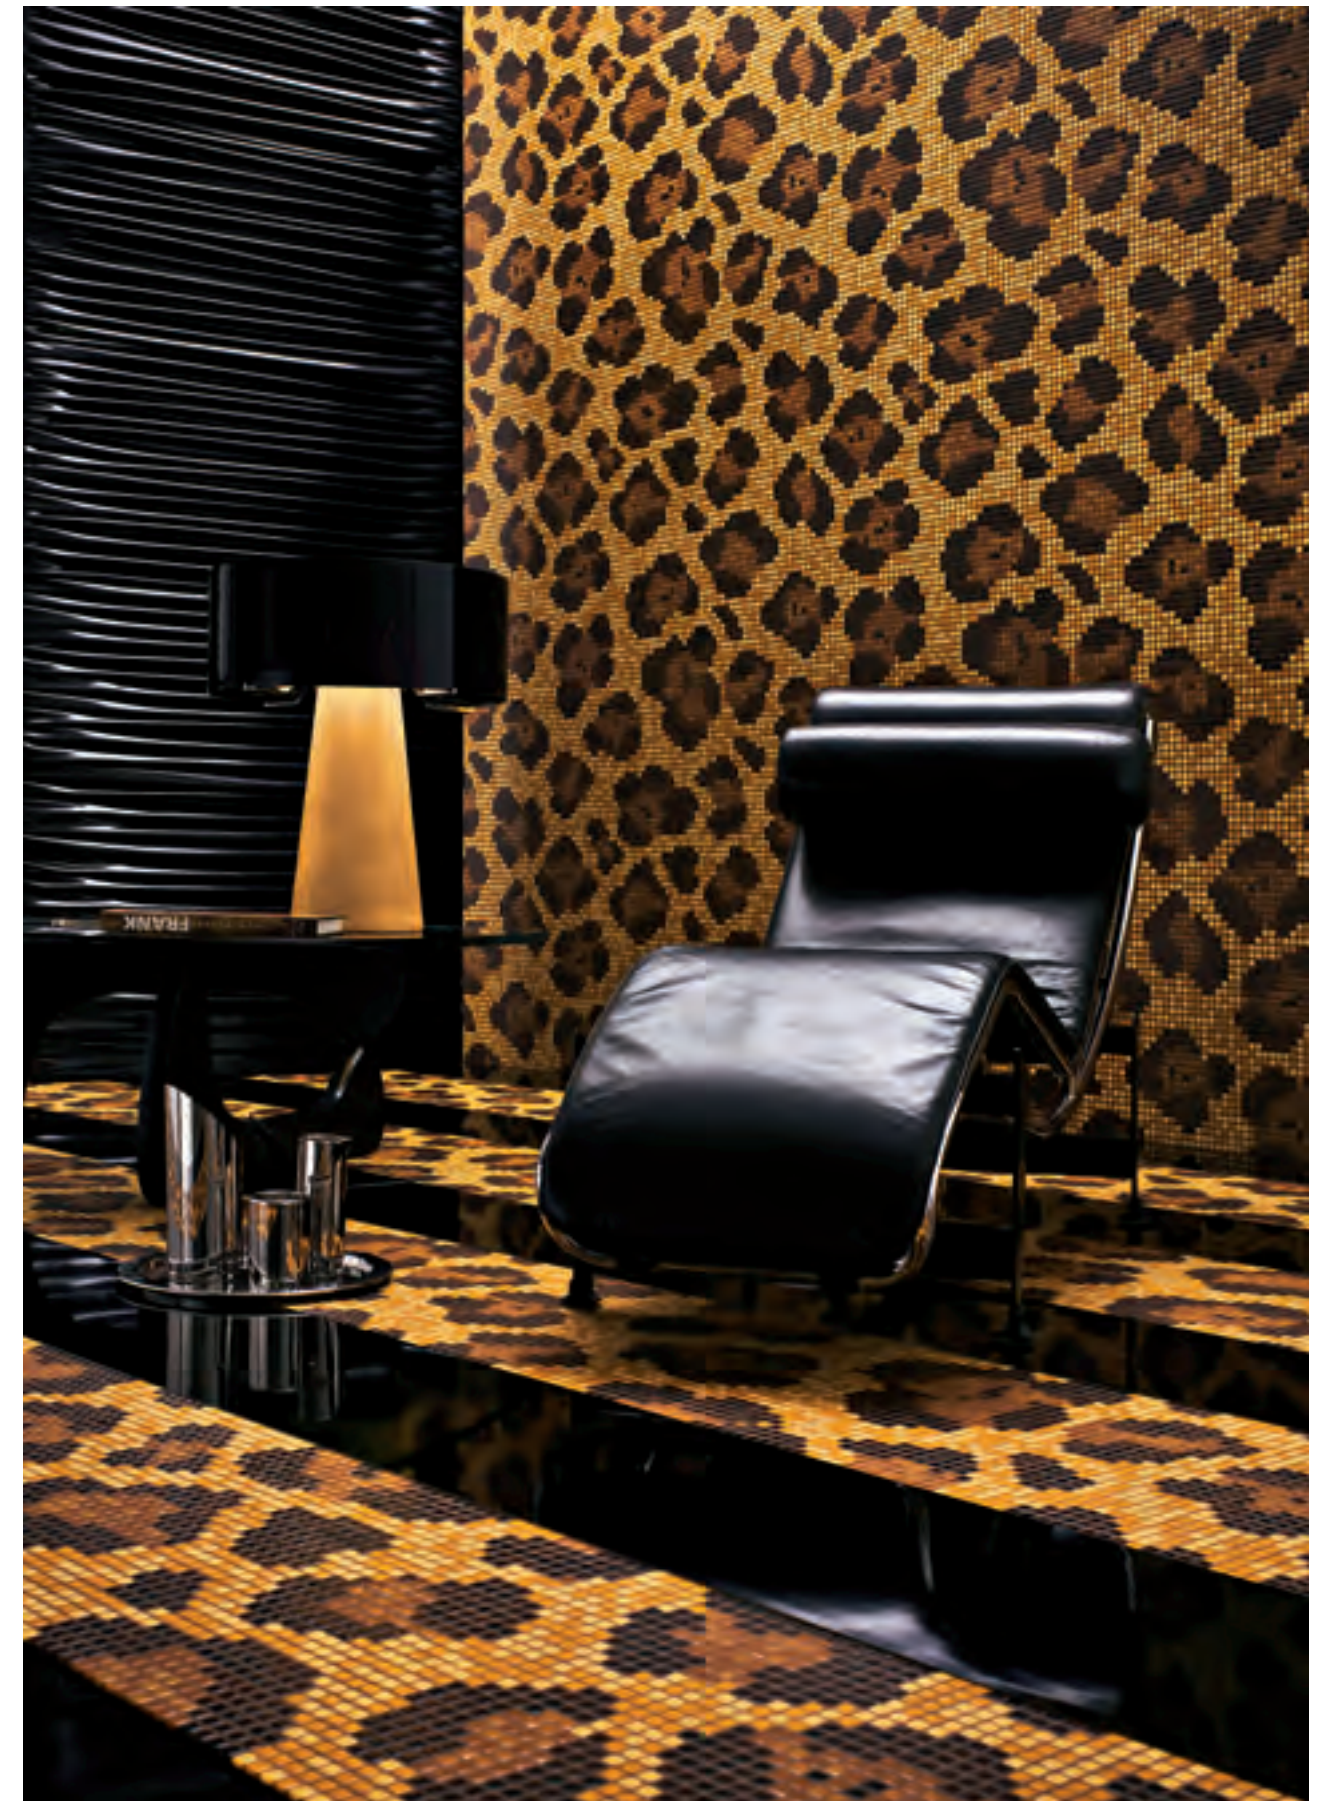

LEOPARD design Carlo Dal Bianco