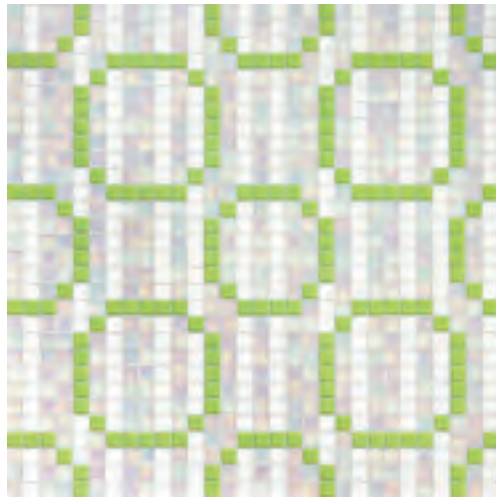

DECORI 20 x 20 mm

decorations
 décors
 Dekore
 decoraciones

1,86 m²/sqm

unità d'ordine
 order unit
 unité de commande
 bestelleinheit
 unidad de pedido

SILK BLUE design Carlo Dal Bianco

montato su carta / paper face mounted / collée sur papier / vorderseitig papiergeklebt / montado sobre papel
 Fillgel: stucco colorato Bisazza / coloured Bisazza Grout / joint coloré Bisazza / farbige Bisazza Fugenmasse / junta de color Bisazza
 ▲ Fuori campionario / Non standard colours / Hors production standard / Sonderfarbe / Fuera de muestrario