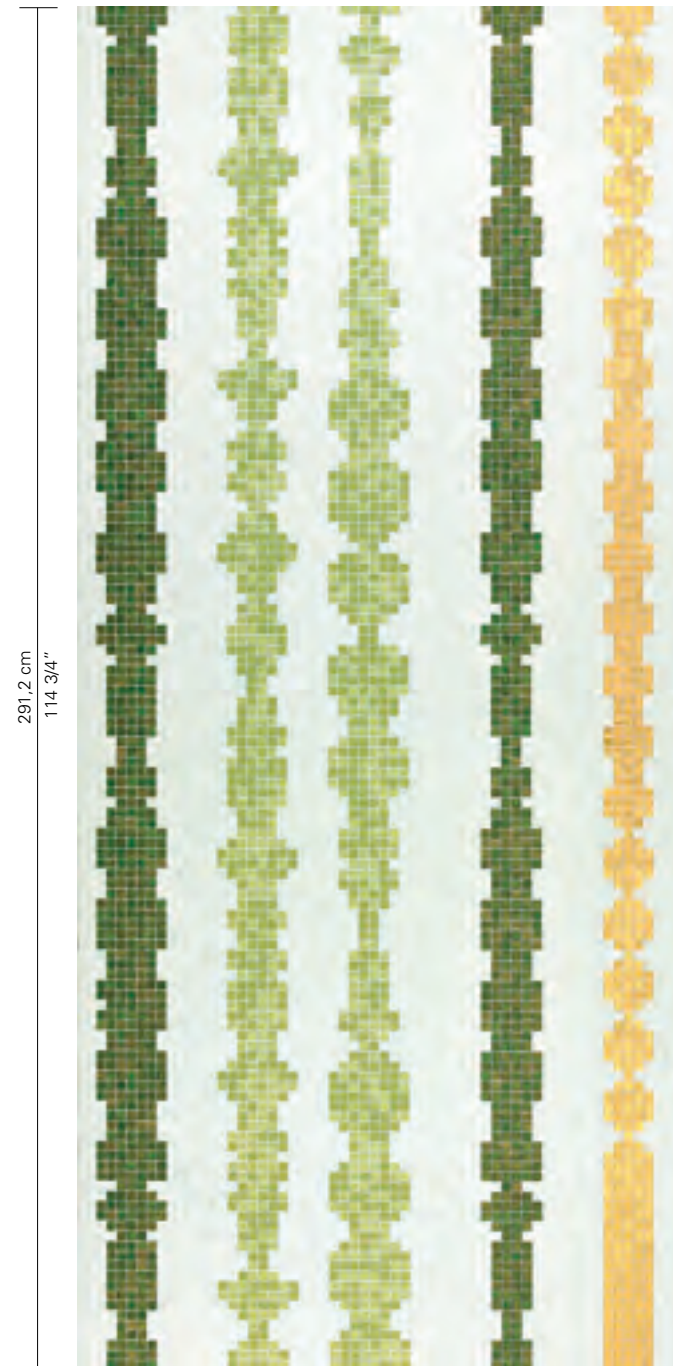

montato su carta / paper face mounted / collée sur papier / vorderseitig papiergeklebt / montado sobre papel
Fillgel: stucco colorato Bisazza / coloured Bisazza Grout / joint coloré Bisazza / farbige Bisazza Fugenmasse / junta de color Bisazza

DECORI 20 x 20 mm

3,73 m²/sqm

decorations
décors
Dekore
decoraciones

unità d'ordine: 1 modulo
order unit: 1 module
unité de commande: 1 module
bestellereinheit: 1 Modul
unidad de pedido: 1 modulo

129,4 cm
50 15/16"

GL 06
SM 01
GM 20.80
VTC 20.89
20.301 BIS
20.302 BIS

291,2 cm
114 3/4"

COLUMNS GREEN A

Fillgel 1101 bianco alabastro

COLUMNS GREEN B

Fillgel 1101 bianco alabastro

Da ordinare al modulo (1 modulo = 36 fogli = 129,1 x 290,5 cm = 3,73 mq). Modulo minimo d'ordine: Columns A o Columns B. Perché il disegno risulti corretto, per ordini di 2 o più moduli, è necessario rispettare l'alternanza dei moduli A e B (o B ed A).

Sold by the module (1 module = 36 sheets = 129,1 x 290,5 cm = 3,73 sqm = 50" 3/4 x 114" 1/2 = 40.15 sf). Minimum order module: Columns A or Columns B. For orders of more than one module, the correct alternation of A and B (or B and A) modules is necessary to achieve the appropriate effect.

A commander par module (1 module = 36 feuilles = 129,1 x 290,5 cm = 3,73 m²). Unité minimum de commande: Columns A ou Columns B. Afin que le rendu de ce décor soit correct, dans le cas de commande de 2 ou plusieurs modules, il est nécessaire de respecter l'alternance des modules A et B ou vice versa B et A.

Bestelleinheit als Modul (1 Modul = 36 Blätter = 129,1 x 290,5 cm = 3,73 mq). Mindestlieferungseinheit: Columns A o Columns B. Um dass das Resultat des Dekores bei Bestellungen von 2 oder mehr Modulen korrekt ist, ist es notwendig, den Wechsel der Module A und B (oder B und A) zu beachten.

Pedido por modulos (1 modulo = 36 hojas = 129,1 x 290,5 cm = 3,73 m²). Modulo mínimo de pedido: Columns A o Columns B. Con el fin de que el diseño resulte correcto, en pedidos de 2 o más módulos, es necesario respetar la alternancia entre los módulos A y B (o B y A).