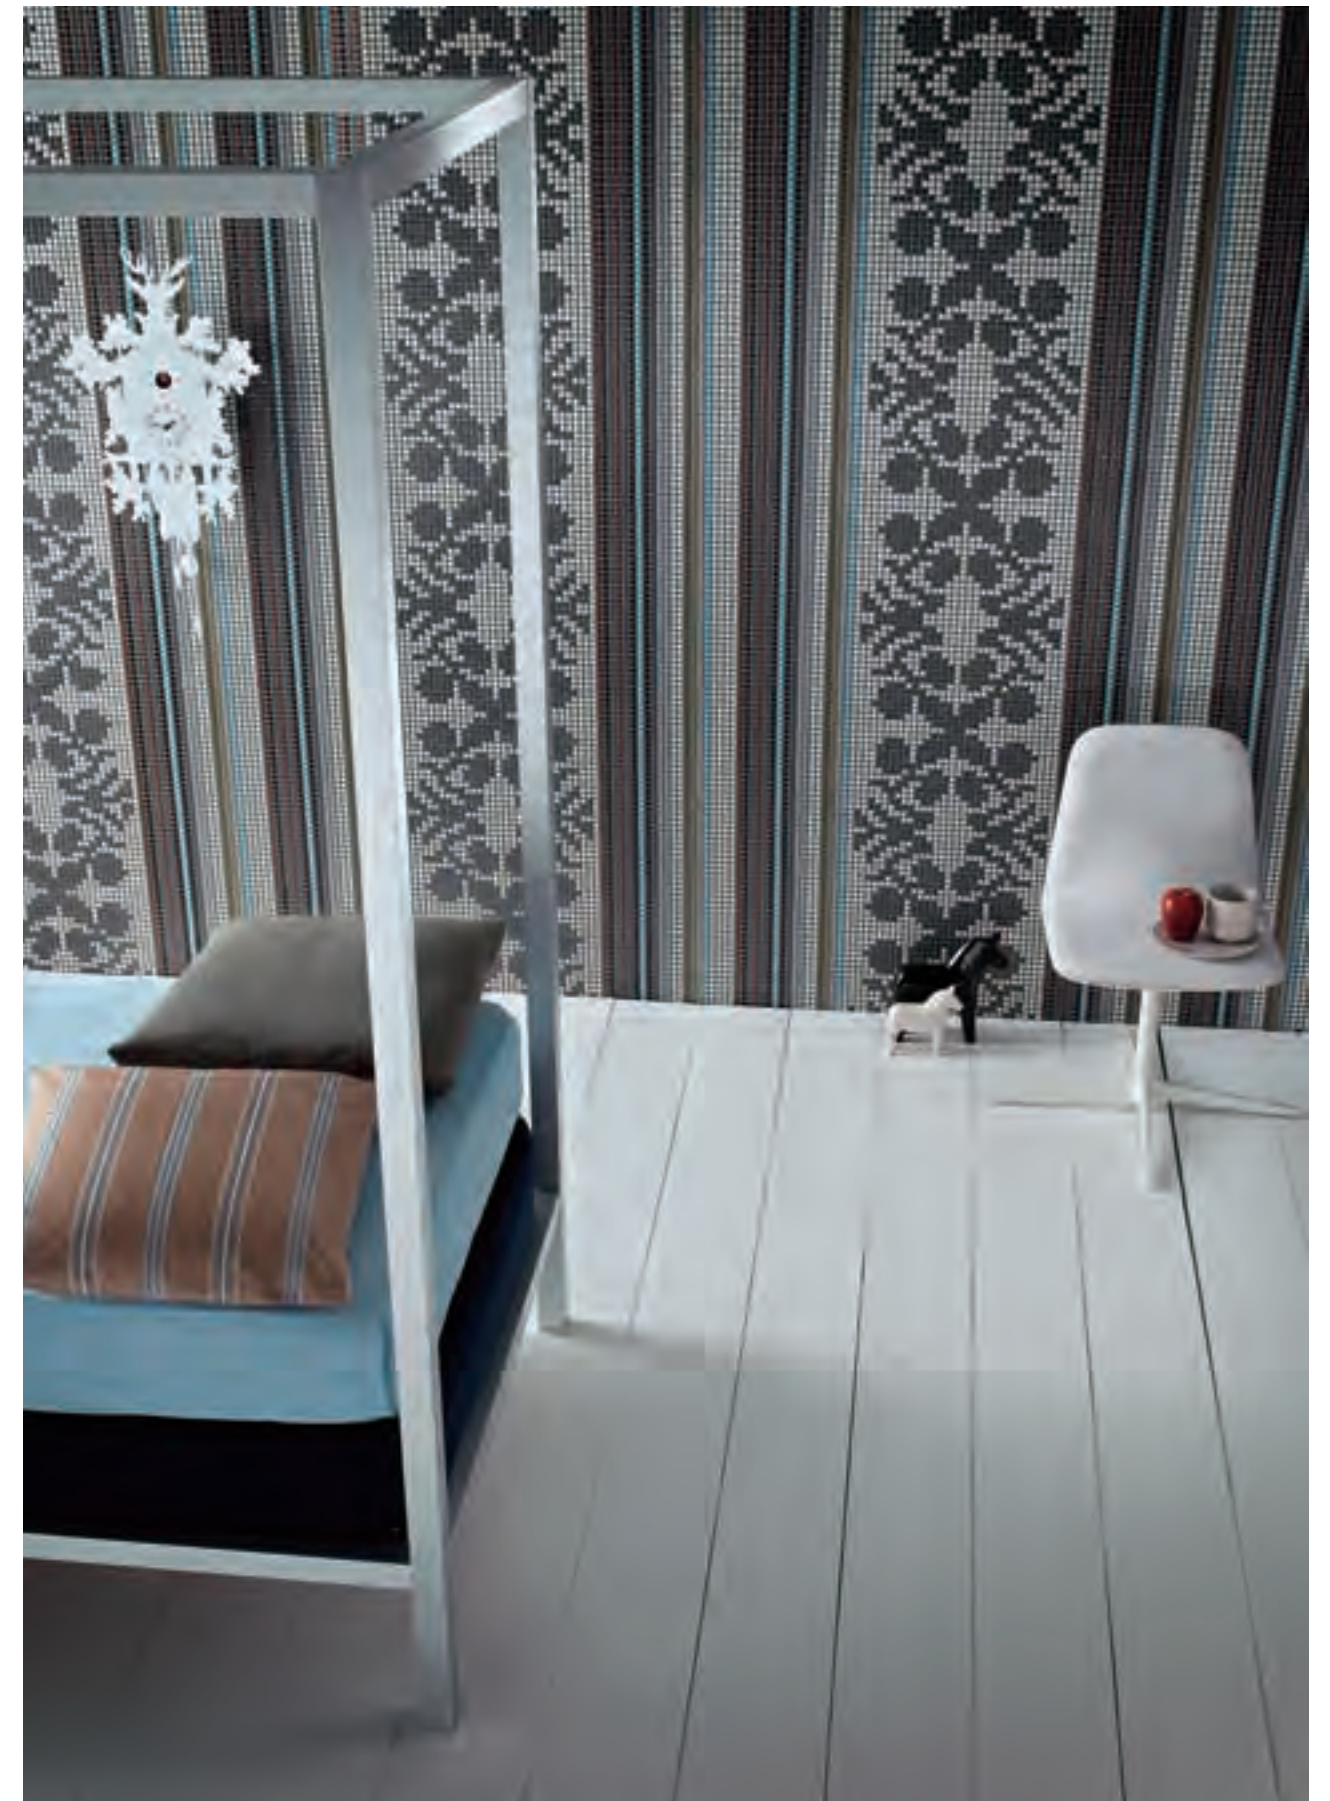

WALLPAPER BLUE
 Fillgel 7704 grigio azzurro

DECORI opus romano 12 x 12 mm

decorations
 décors
 Dekore
 decoraciones

0,93 m²/sqm

unità d'ordine: 1 modulo
 order unit: 1 module
 unité de commande: 1 module
 bestellereinheit: 1 Modul
 unidad de pedido: 1 modulo