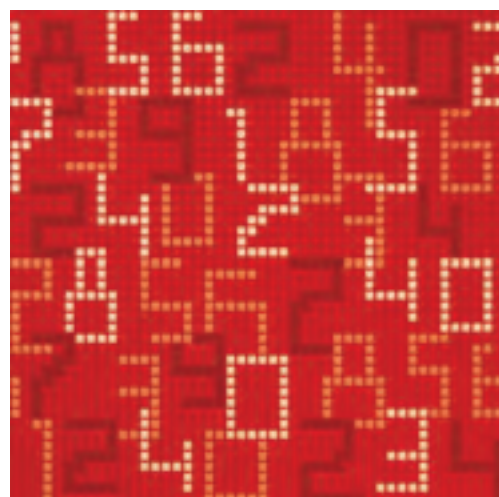

12.01
 12.02
 12.04
 12.09

DATA BLACK
 Fillgel 2201 nero ebano

12.89
 12.91
 12.92▲
 12.99

DATA GREEN
 Fillgel 8807 verde acido

12.16
 12.48
 12.114▲
 12.117

DATA RED
 Fillgel 9901 rosso oriente

DECORI opus romano 12 x 12 mm