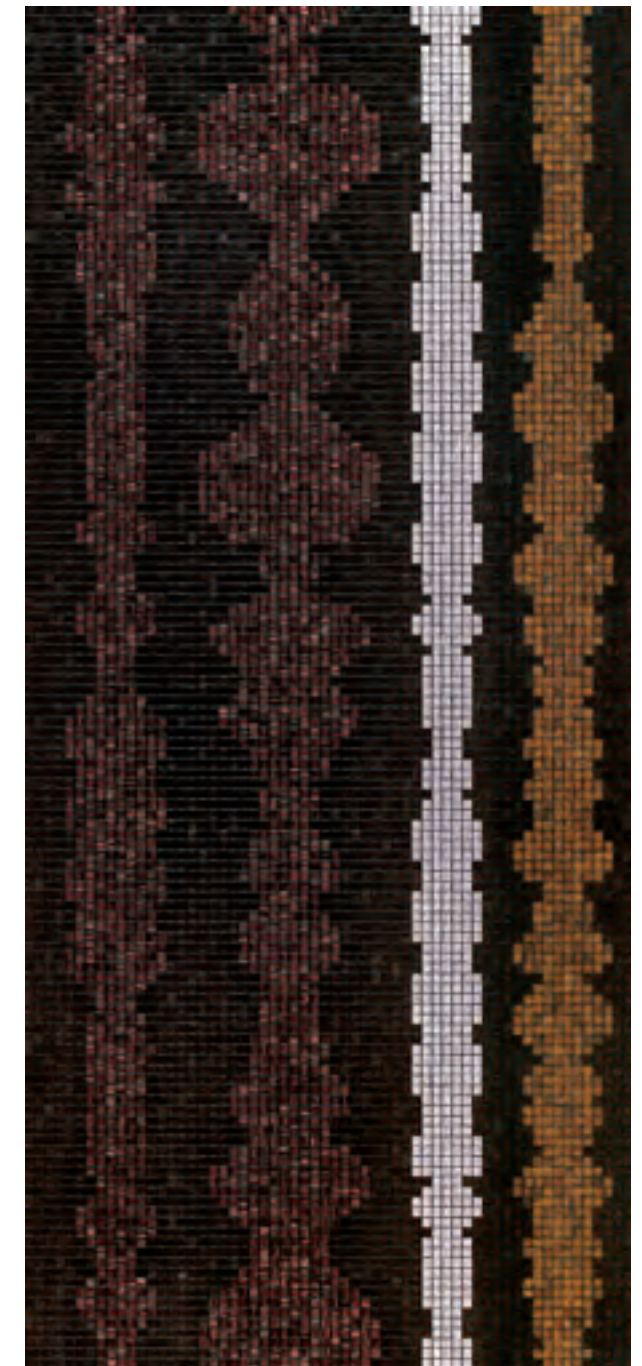

GM 20.51
GM 20.97
VTC 20.60
20.301 BIS
20.302 BIS
20.304 BIS
20.306 BIS

COLUMNS WHITE A

Fillgel 1101 bianco alabastro

COLUMNS WHITE B

Fillgel 1101 bianco alabastro

COLUMNS BROWN A

Fillgel 2201 nero ebano

COLUMNS BROWN B

Fillgel 2201 nero ebano

Da ordinare al modulo (1 modulo = 36 fogli = 129,1 x 290,5 cm = 3,73 mq). Modulo minimo d'ordine: Columns A o Columns B. Perché il disegno risulti corretto, per ordini di 2 o più moduli, è necessario rispettare l'alternanza dei moduli A e B (o B ed A).

Sold by the module (1 module = 36 sheets = 129,1 x 290,5 cm = 3,73 sqm = 50" 3/4 x 114" 1/2 = 40.15 sf). Minimum order module: Columns A or Columns B. For orders of more than one module, the correct alternation of A and B (or B and A) modules is necessary to achieve the appropriate effect.

A commander par module (1 module = 36 feuilles = 129,1 x 290,5 cm = 3,73 m²). Unité minimum de commande: Columns A ou Columns B. Afin que le rendu de ce décor soit correct, dans le cas de commande de 2 ou plusieurs modules, il est nécessaire de respecter l'alternance des modules A et B ou vice versa B et A.

Bestelleinheit als Modul (1 Modul = 36 Blätter = 129,1 x 290,5 cm = 3,73 mq). Mindestlieferungseinheit: Columns A o Columns B. Um dass das Resultat des Dekores bei Bestellungen von 2 oder mehr Modulen korrekt ist, ist es notwendig, den Wechsel der Module A und B (oder B und A) zu beachten.

Pedido por modulos (1 modulo = 36 hojas = 129,1 x 290,5 cm = 3,73 m²). Modulo mínimo de pedido: Columns A o Columns B. Con el fin de que el diseño resulte correcto, en pedidos de 2 o más módulos, es necesario respetar la alternancia entre los módulos A y B (o B y A).