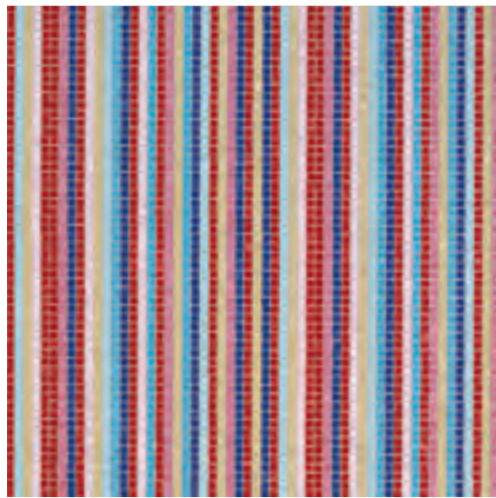

montato su carta / paper face mounted / collée sur papier / vorderseitig papiergeklebt / montado sobre papel
Fillgel: stucco colorato Bisazza / coloured Bisazza Grout / joint coloré Bisazza / farbige Bisazza Fugenmasse / junta de color Bisazza
▲ Fuori campionario / Non standard colours / Hors production standard / Sonderfarbe / Fuera de muestrario

- VTC 10.15▲
- VTC 10.24▲
- VTC 10.38▲
- VTC 10.46▲
- VTC 10.58▲
- VTC 10.87▲
- VTC 10.97▲
- VTC PLUS 10.04▲
- VTC PLUS 10.28▲

- VTC 10.15▲
- VTC 10.24▲
- VTC 10.46▲
- VTC 10.87▲
- VTC PLUS 10.04▲
- VTC PLUS 10.28▲
- VTC PLUS 10.80

DECORI 10 x 10 mm

decorations
décors
Dekore
decoraciones

1,03 m²/sqm

unità d'ordine
order unit
unité de commande
bestelleinheit
unidad de pedido