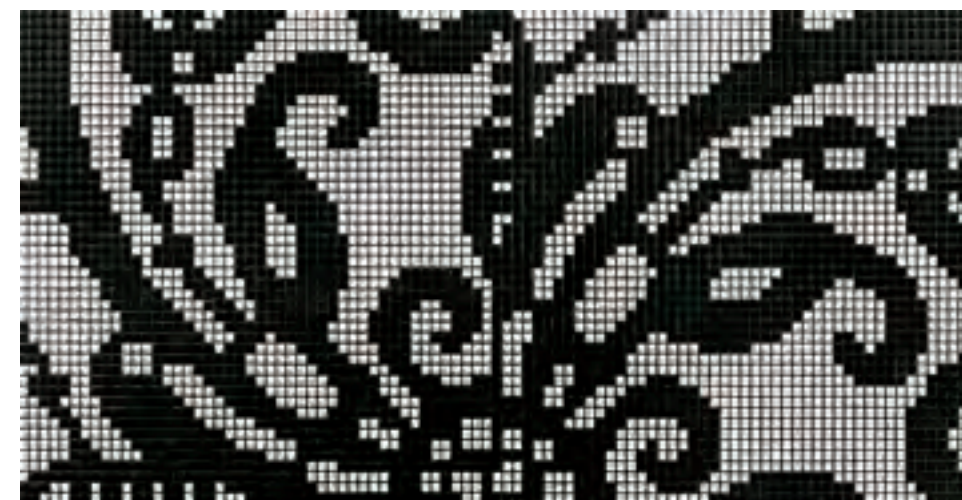

EMBROIDERY RED
Fillgel 9901 rosso oriente

12.01
12.09