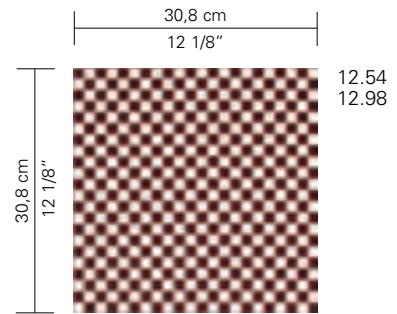

montato su carta / paper face mounted / collée sur papier / vorderseitig papiergeklebt / montado sobre papel
Fillgel: stucco colorato Bisazza / coloured Bisazza Grout / joint coloré Bisazza / farbige Bisazza Fugenmasse / junta de color Bisazza

DAMA MARRONE
Fillgel 4407 marrone avana