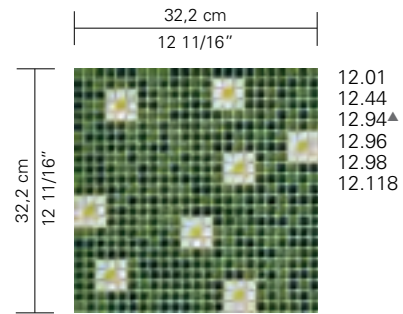

montato su carta / paper face mounted / collée sur papier / vorderseitig papiergeklebt / montado sobre papel
Fillgel: stucco colorato Bisazza / coloured Bisazza Grout / joint coloré Bisazza / farbige Bisazza Fugenmasse / junta de color Bisazza
▲ Fuori campionario / Non standard colours / Hors production standard / Sonderfarbe / Fuera de muestrario

12.01
12.44
12.94▲
12.96
12.98
12.118

PRATOLINE 8
Fillgel 8806 verde olivo