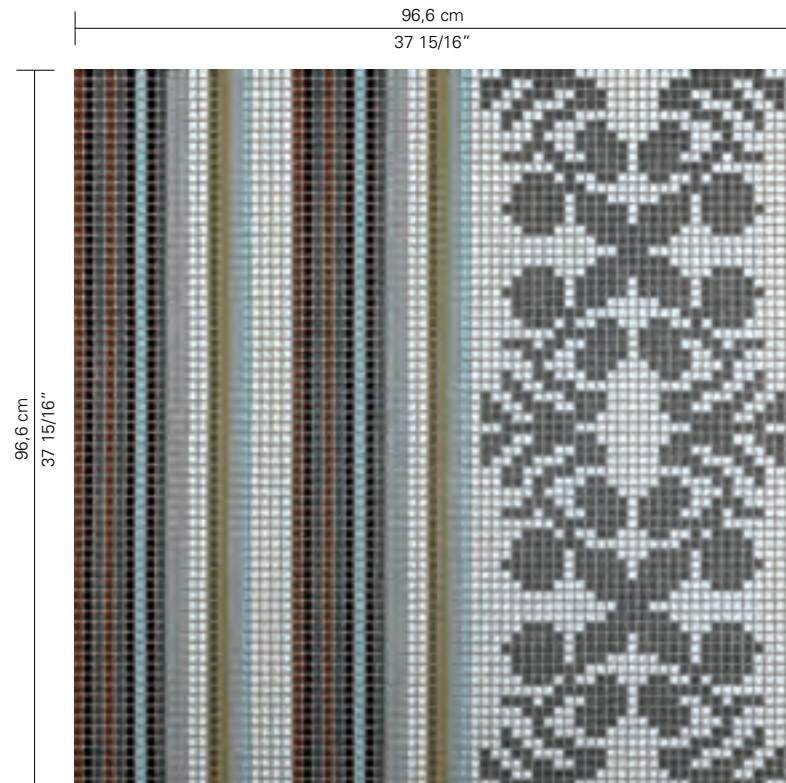

montato su carta / paper face mounted / collée sur papier / vorderseitig papiergeklebt / montado sobre papel
Fillgel: stucco colorato Bisazza / coloured Bisazza Grout / joint coloré Bisazza / farbige Bisazza Fugenmasse / junta de color Bisazza
▲ Fuori campionario / Non standard colours / Hors production standard / Sonderfarbe / Fuera de muestrario

12.01
12.04
12.05
12.42
12.54
12.77▲
12.104
12.106

WALLPAPER GREY
Fillgel 7704 grigio azzurro