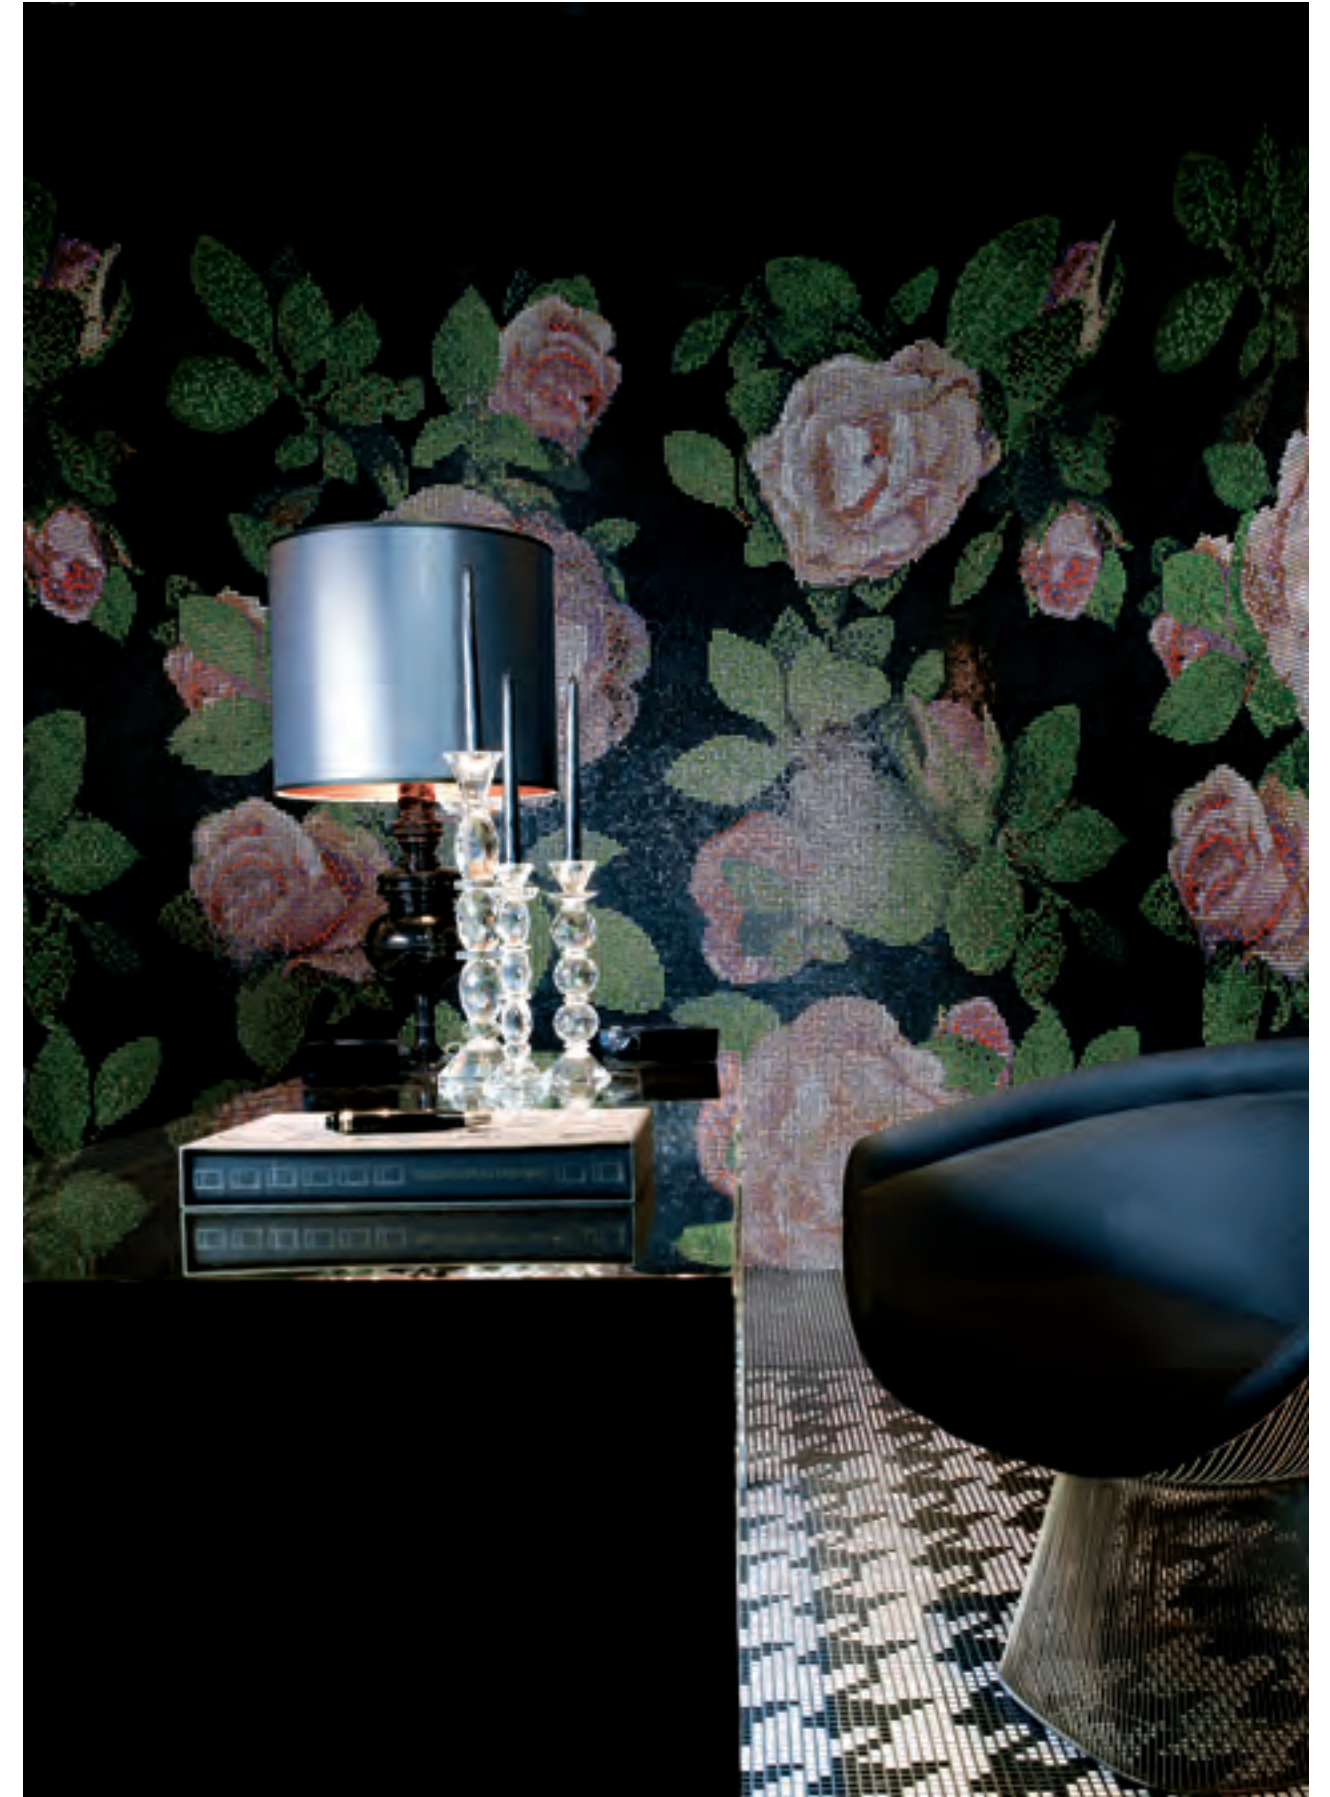

SPRINGROSE NERO design Carlo Dal Bianco