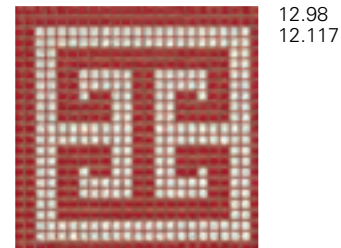

KEY WHITE RED
Fillgel 4405 ocra bruna