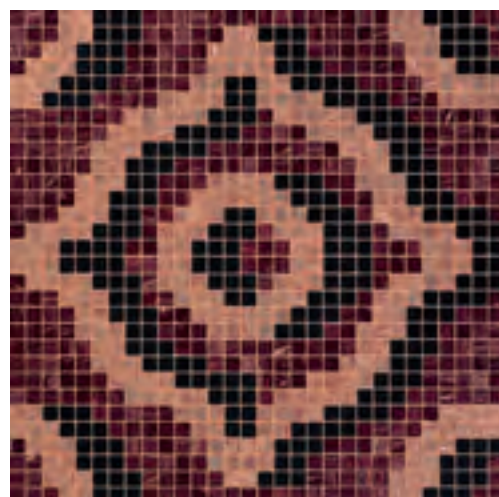

GL 01
 GL 12
 VTC 20.10

VELVET WHITE
 Fillgel 1101 bianco alabastro

SM 02▲
 SM 24▲
 20.304 BIS
 20.306 BIS

VELVET GREY ORO BIANCO
 Fillgel 7704 grigio azzurro

GM 20.10
 GM 20.51
 SM 77

VELVET BROWN
 Fillgel 4405 oca bruna