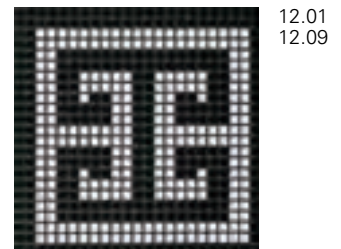

KEY WHITE
Fillgel 2201 nero ebano

DECORI opus romano 12 x 12 mm

decorations
décors
Dekore
decoraciones

1,55 m²/sqm

unità d'ordine
order unit
unité de commande
bestelleinheit
unidad de pedido