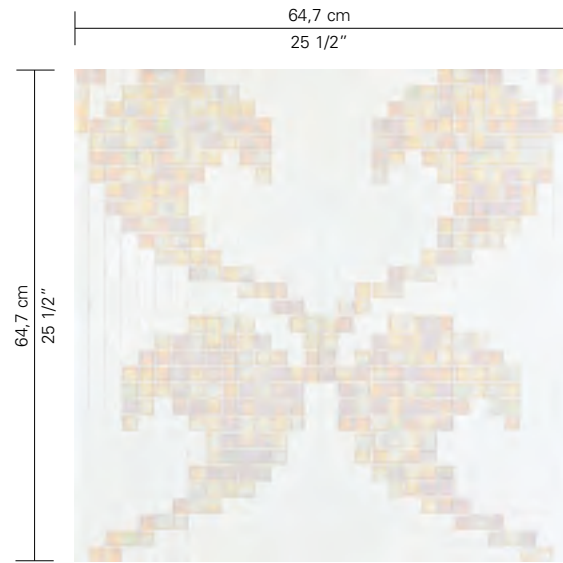

montato su carta / paper face mounted / collée sur papier / vorderseitig papiergeklebt / montado sobre papel
Fillgel: stucco colorato Bisazza / coloured Bisazza Grout / joint coloré Bisazza / farbige Bisazza Fugenmasse / junta de color Bisazza
▲ Fuori campionario / Non standard colours / Hors production standard / Sonderfarbe / Fuera de muestrario

GL 01
VTC 20.10

HEARTS WHITE
Fillgel 1101 bianco alabastro