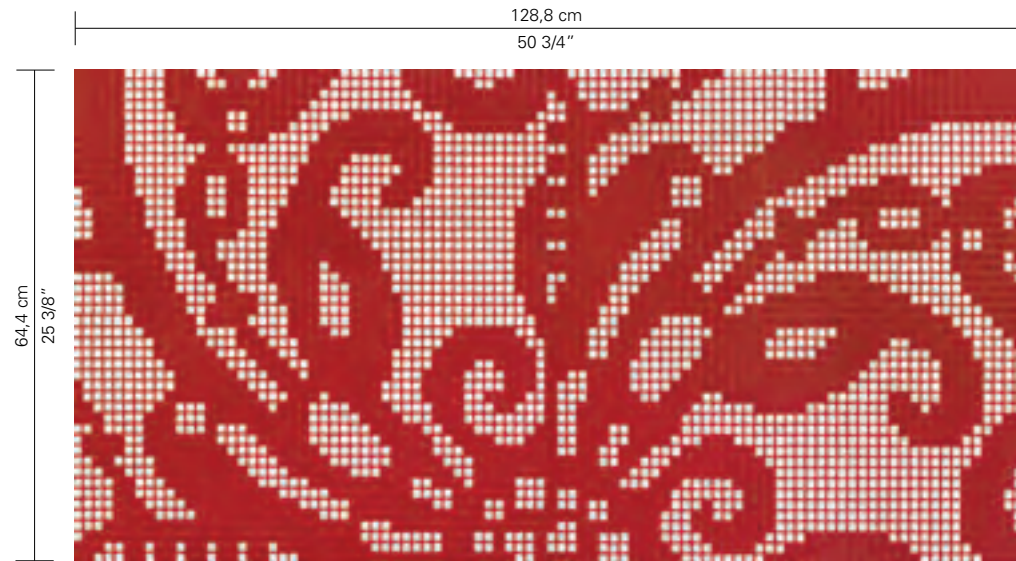

montato su carta / paper face mounted / collée sur papier / vorderseitig papiergeklebt / montado sobre papel
Fillgel: stucco colorato Bisazza / coloured Bisazza Grout / joint coloré Bisazza / farbige Bisazza Fugenmasse / junta de color Bisazza
▲ Fuori campionario / Non standard colours / Hors production standard / Sonderfarbe / Fuera de muestrario

12.01
12.117