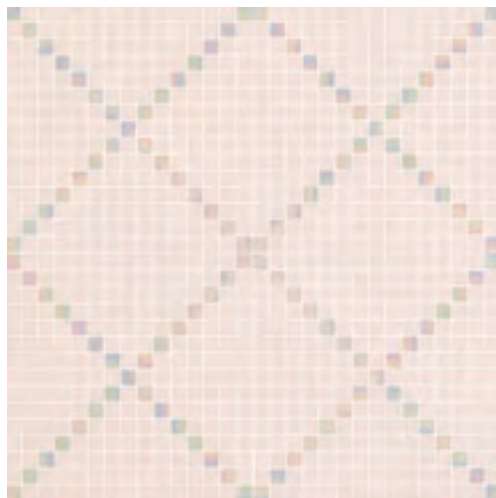

montato su carta / paper face mounted / collée sur papier / vorderseitig papiergeklebt / montado sobre papel
Fillgel: stucco colorato Bisazza / coloured Bisazza Grout / joint coloré Bisazza / farbige Bisazza Fugenmasse / junta de color Bisazza
▲ Fuori campionario / Non standard colours / Hors production standard / Sonderfarbe / Fuera de muestrario

DECORI 20 x 20 mm

decorations
décors
Dekore
decoraciones

rete rosa, rete nera 2,07 m²/sqm

unità d'ordine
order unit
unité de commande
bestelleinheit
unidad de pedido

rete oro 1,03 m²/sqm

unità d'ordine
order unit
unité de commande
bestelleinheit
unidad de pedido