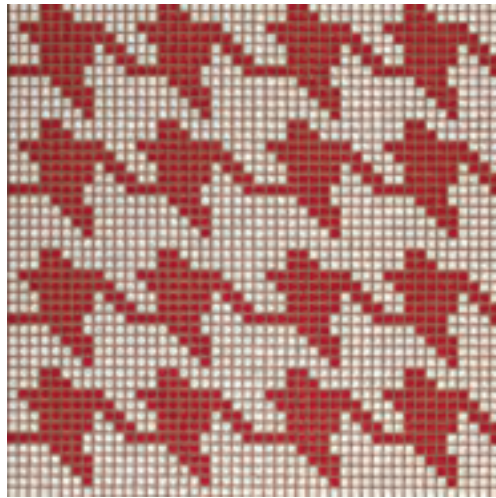

montato su carta / paper face mounted / collée sur papier / vorderseitig papiergeklebt / montado sobre papel
Fillgel: stucco colorato Bisazza / coloured Bisazza Grout / joint coloré Bisazza / farbige Bisazza Fugenmasse / junta de color Bisazza

PIED DE POULE ROSSO
Fillgel 4405 ocre bruna

DECORI opus romano 12 x 12 mm

decorations
décors
Dekore
decoraciones

1,55 m²/sqm

unità d'ordine
order unit
unité de commande
bestellereinheit
unidad de pedido