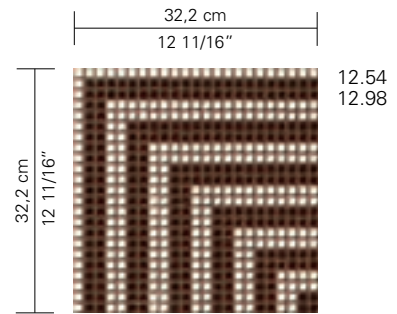

montato su carta / paper face mounted / collée sur papier / vorderseitig papiergeklebt / montado sobre papel
Fillgel: stucco colorato Bisazza / coloured Bisazza Grout / joint coloré Bisazza / farbige Bisazza Fugenmasse / junta de color Bisazza

WENGE' MARRONE
Fillgel 4407 marrone avana