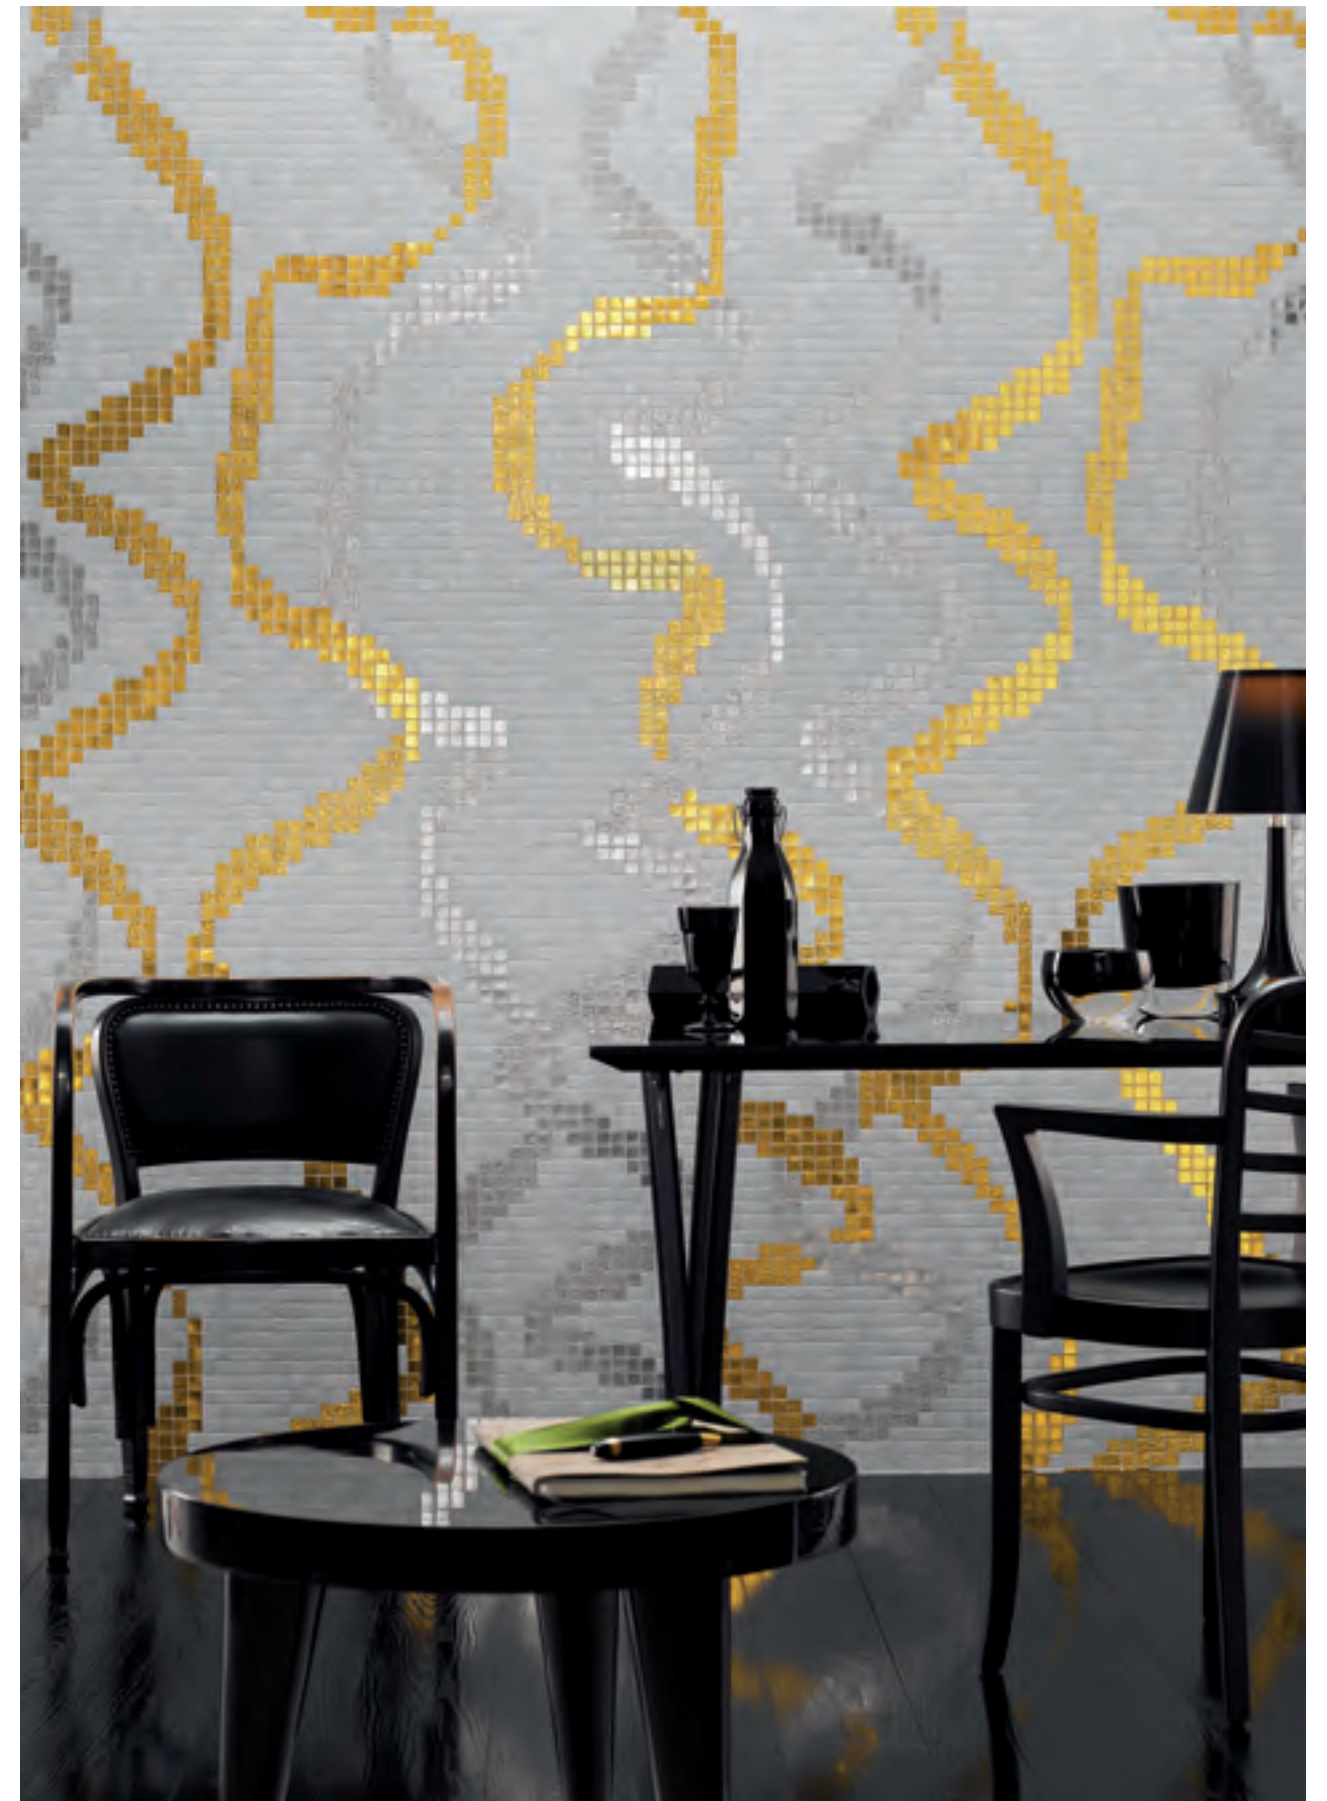

FESTOON
Fillgel 1101 bianco alabastro

DECORI 20 x 20 mm

decorations
décors
Dekore
decoraciones

3,73 m²/sqm

unità d'ordine: 1 modulo
order unit: 1 module
unité de commande: 1 Modul
bestelleinheit: 1 Modul
unidad de pedido: 1 modulo