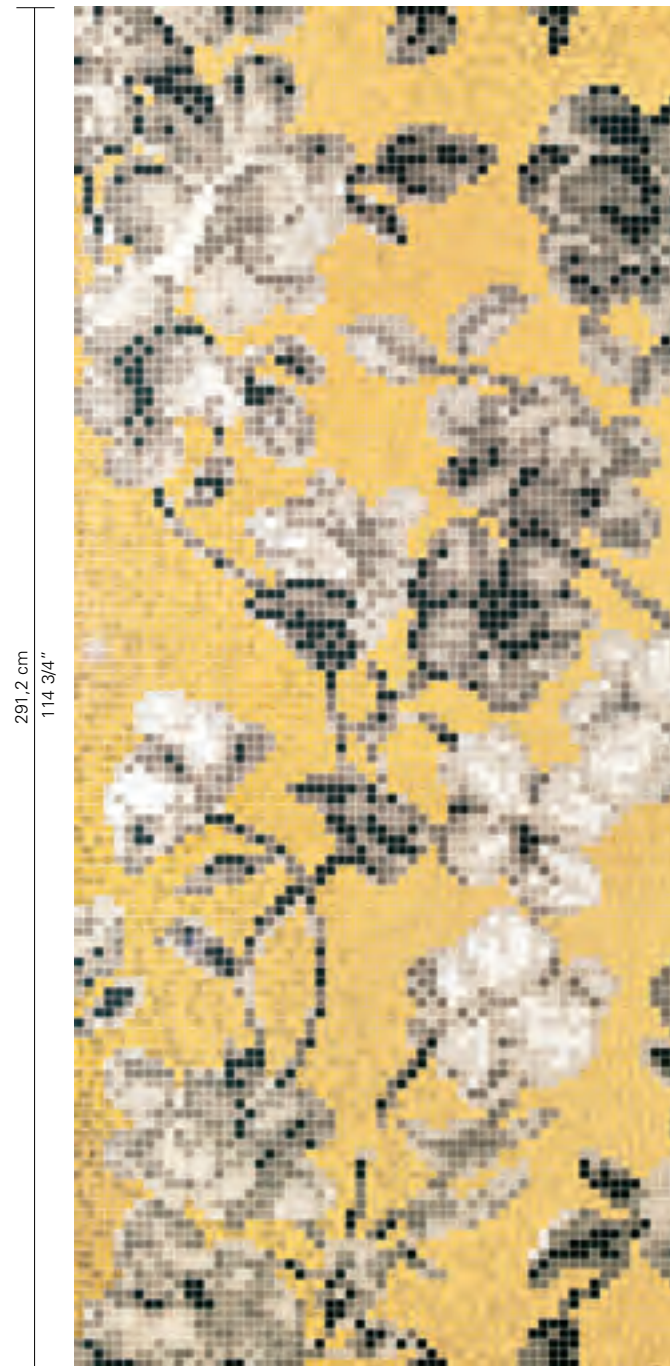

montato su carta / paper face mounted / collée sur papier / vorderseitig papiergeklebt / montado sobre papel
Fillgel: stucco colorato Bisazza / coloured Bisazza Grout / joint coloré Bisazza / farbige Bisazza Fugenmasse / junta de color Bisazza
▲ Fuori campionario / Non standard colours / Hors production standard / Sonderfarbe / Fuera de muestrario

129,4 cm
50 15/16"

291,2 cm
114 3/4"