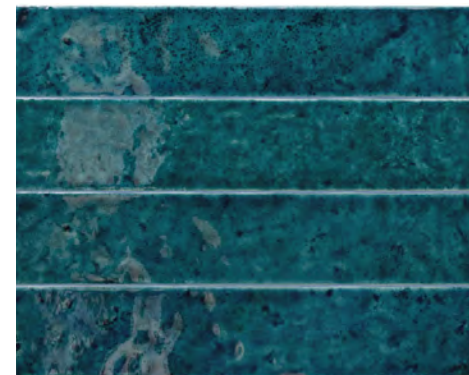

Fabriqué en **pâte blanche**, ses **bords irréguliers** et son **émail fondant** évoquent l'authenticité de la céramique faite à la main, avec de **subtils craquelés** qui ajoutent texture et profondeur.

VOLCANO 31631 EQ-10D
JOLLY VOLCANO 31696 EQ-24

AMUN 31626 EQ-6
JOLLY AMUN 31690 EQ-24

BLACK 31628 EQ-6
JOLLY BLACK 31691 EQ-24

Pasta blanca · Revestimiento / White body · Wall tiles
Weißscherben · Wandfliesen / Pâte blanche · Faïences