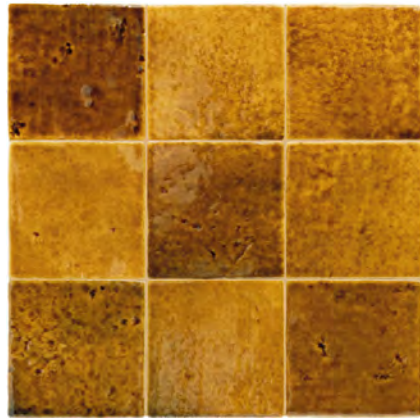

FORMATOS

6,5 x 32,8 cm 2,5" x 13"

10 x 10 cm 4" x 4"

JOLLY 1,2 x 20 cm 0,5" x 8"

COLORES

WHITE 31614 EQ-6
JOLLY WHITE 31695 EQ-24

RUST 31616 EQ-6
JOLLY RUST 31688 EQ-24

LIME 31615 EQ-6
JOLLY LIME 31693 EQ-24

VOLCANO 31622 EQ-10D
JOLLY VOLCANO 31696 EQ-24

Pasta blanca · Revestimiento / White body · Wall tiles
Weißscherben · Wandfliesen / Pâte blanche · Faïences

LAKE 31621 EQ-6
JOLLY LAKE 31692 EQ-24

AQUA 31620 EQ-6
JOLLY AQUA 31689 EQ-24