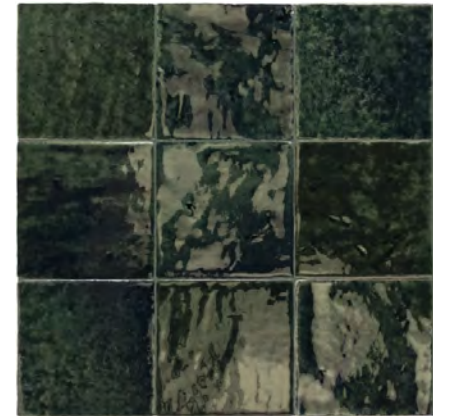

BLACK 31619 EQ-6
JOLLY BLACK 31691 EQ-24

formato size	kg/pza kg/piece	caja box			palet pallet			
		piezas pieces	kg	m² sqm	piezas pieces	kg	m² sqm	cajas boxes
6,5 x 32,8 cm 2,5" x 13"	0,30	28	8,55	0,60	3.360	1.049	72	120
10 x 10 cm 4" x 4"	0,14	50	6,96	0,50	6.000	858,94	60	120
Jolly 1,2 x 20 cm 0,5" x 8"	0,04	66	2,6	-	-	-	-	-