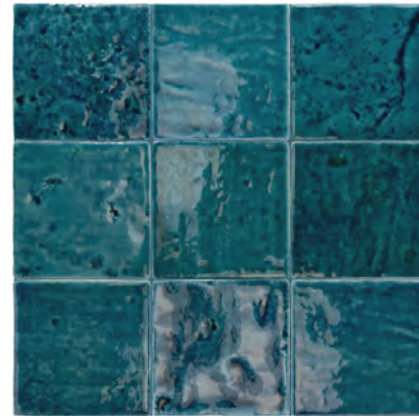

AMUN 31617 EQ-6
JOLLY AMUN 31690 EQ-24