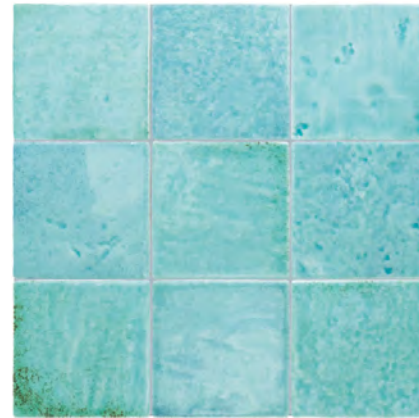

FORMATOS

6,5 x 32,8 cm 2,5" x 13"

10 x 10 cm 4" x 4"

JOLLY 1,2 x 20 cm 0,5" x 8"

COLORES

WHITE 31614 EQ-6
JOLLY WHITE 31695 EQ-24

RUST 31616 EQ-6
JOLLY RUST 31688 EQ-24

LIME 31615 EQ-6
JOLLY LIME 31693 EQ-24

VOLCANO 31622 EQ-10D
JOLLY VOLCANO 31696 EQ-24

Pasta blanca · Revestimiento / White body · Wall tiles
Weißscherben · Wandfliesen / Pâte blanche · Faïences

LAKE 31621 EQ-6
JOLLY LAKE 31692 EQ-24

AQUA 31620 EQ-6
JOLLY AQUA 31689 EQ-24