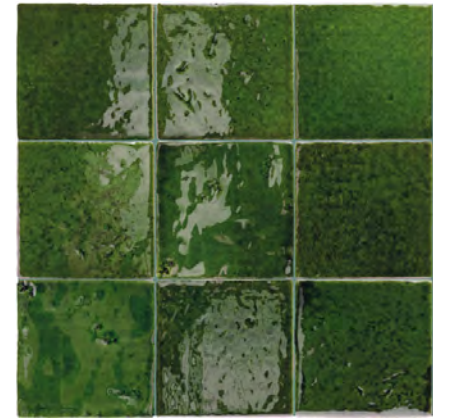

VOLCANO 31622 EQ-10D
JOLLY VOLCANO 31696 EQ-24

Pasta blanca · Revestimiento / White body · Wall tiles
Weißscherben · Wandfliesen / Pâte blanche · Faïences

LAKE 31621 EQ-6
JOLLY LAKE 31692 EQ-24

AQUA 31620 EQ-6
JOLLY AQUA 31689 EQ-24