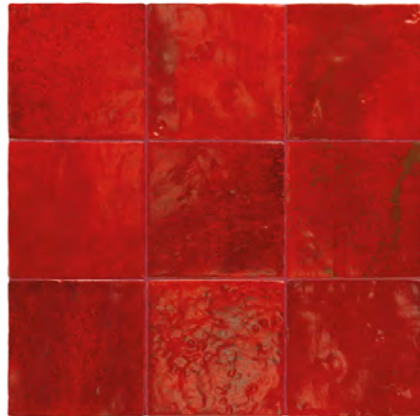

Fabriqué en **pâte blanche**, ses **bords irréguliers** et son **émail fondant** évoquent l'authenticité de la céramique faite à la main, avec de **subtils craquelés** qui ajoutent texture et profondeur.

FORMATOS

6,5 x 32,8 cm 2,5" x 13"

10 x 10 cm 4" x 4"

JOLLY 1,2 x 20 cm 0,5" x 8"

COLORES

WHITE 31614 EQ-6
JOLLY WHITE 31695 EQ-24

RUST 31616 EQ-6
JOLLY RUST 31688 EQ-24

LIME 31615 EQ-6
JOLLY LIME 31693 EQ-24

VOLCANO 31622 EQ-10D
JOLLY VOLCANO 31696 EQ-24

Pasta blanca · Revestimiento / White body · Wall tiles
Weißscherben · Wandfliesen / Pâte blanche · Faïences

LAKE 31621 EQ-6
JOLLY LAKE 31692 EQ-24

AQUA 31620 EQ-6
JOLLY AQUA 31689 EQ-24