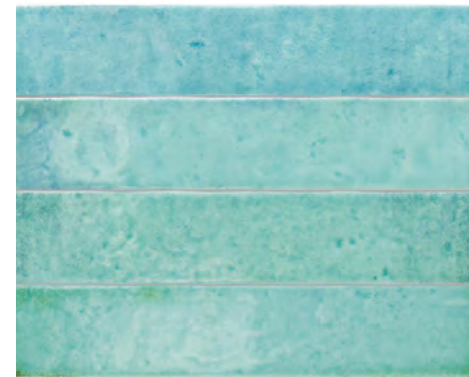

AQUA 31629 EQ-6
JOLLY AQUA 31689 EQ-24