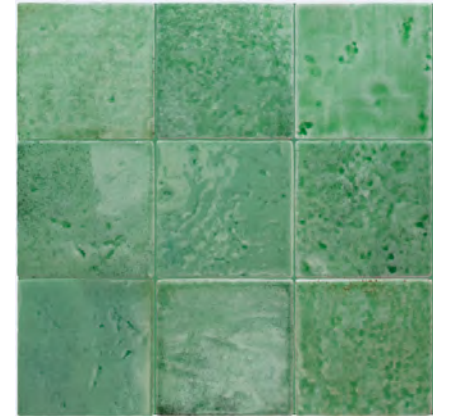

Fabriqué en **pâte blanche**, ses **bords irréguliers** et son **émail fondant** évoquent l'authenticité de la céramique faite à la main, avec de **subtils craquelés** qui ajoutent texture et profondeur.

FORMATOS

6,5 x 32,8 cm 2,5" x 13"

10 x 10 cm 4" x 4"

JOLLY 1,2 x 20 cm 0,5" x 8"

COLORES

WHITE 31614 EQ-6
JOLLY WHITE 31695 EQ-24

RUST 31616 EQ-6
JOLLY RUST 31688 EQ-24

LIME 31615 EQ-6
JOLLY LIME 31693 EQ-24

VOLCANO 31622 EQ-10D
JOLLY VOLCANO 31696 EQ-24

Pasta blanca · Revestimiento / White body · Wall tiles
Weißscherben · Wandfliesen / Pâte blanche · Faïences

LAKE 31621 EQ-6
JOLLY LAKE 31692 EQ-24

AQUA 31620 EQ-6
JOLLY AQUA 31689 EQ-24