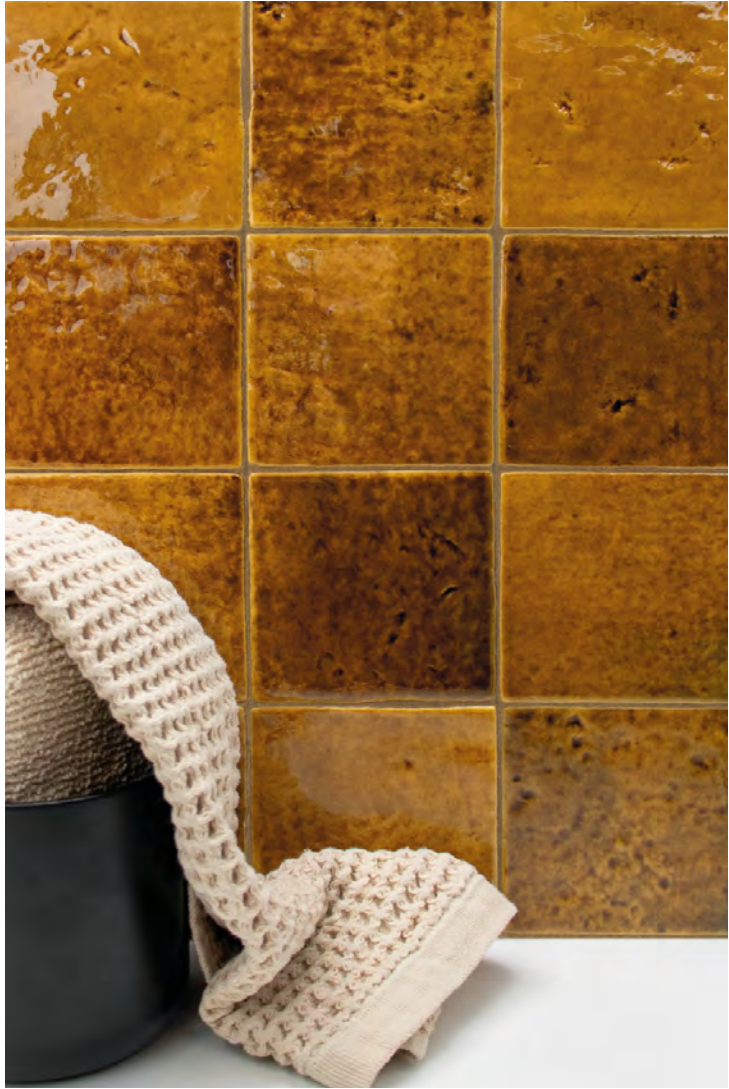

Fabriqué en **pâte blanche**, ses **bords irréguliers** et son **émail fondant** évoquent l'authenticité de la céramique faite à la main, avec de **subtils craquelés** qui ajoutent texture et profondeur.

Menorca Aqua 10x10 cm / 4"x4"

Menorca Aqua 6,5x32,8 cm / 2,5"x13"

Menorca Amun 10x10 cm / 4"x4"

Menorca Rust 10x10 cm / 4\"/>

Menorca Rust 6,5x32,8 cm / 2,5\"/>

Menorca Lime & White
6,5x32,8 cm / 2,5"x13"

Menorca Lake 10x10 cm / 4"x4"