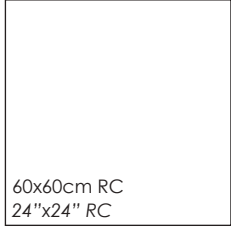

PORCELÁNICO

PUNE

PORCELAIN

120x120cm RC
48"x48" RC

BLANCO PPR507

60x120cm RC
24"x48" RC

BLANCO PP2404

60x60cm RC
24"x24" RC

BLANCO PP2604

30x60cm
12"x24"

BLANCO PP0602

33.3x100cm
13"x40"

BLANCO BRILLO	RR1114
BLANCO MATE	RR1113
MOSAIC BLANCO BRILLO	RR1114
MOSAIC BLANCO MATE	RR1114

30x60cm
12"x24"

BLANCO MATE	RR1904
MOSAIC CUADROS MATE	RR1904

25x40cm
10"x16"

BLANCO MATE	RR0103
MOSAIC BLANCO MATE	RR0104

MOSAIC BLANCO MATE 33.3x100

MOSAIC BLANCO BRILLO 33.3x100

MOSAIC CUADROS MATE 30x60

MOSAIC BLANCO MATE 25x40