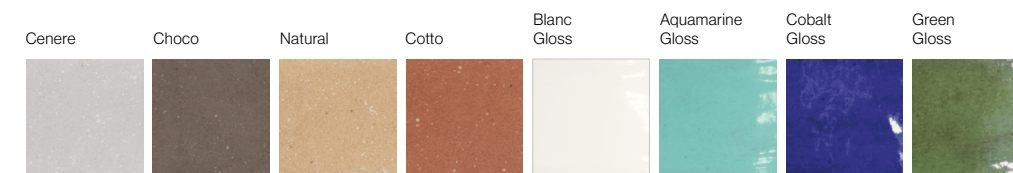

# FANGO

**Destonificación**  
Shade variation / Farbschttierungen /  
Variation de nuances

**Formatos**  
Sizes / Formate / Formats

5x15 cm   2"x6"	Gloss	Matt	
Cenere	--	30865	EQ 10D
Choco	--	30673	EQ 10D
Natural	--	30674	EQ 10D
Cotto	--	30672	EQ 10D
Blanc Gloss	30684	--	EQ 10D
Aquamarine Gloss	30682	--	EQ 10D
Cobalt Gloss	30681	--	EQ 10D
Green Gloss	30675	--	EQ 10D

**Colores**  
Colours / Farben / Couleurs

**Piezas especiales**  
Special tile pieces / Formteile / Pièces spéciales

Venta por pieza / Sale by piece / Stückverkauf / Vente par pièces

Perfil Profile	Cenere	Choco	Natural	Cotto	Blanc Gloss	Aquamarine Gloss	Cobalt Gloss	Green Gloss
Jolly Gloss 1,2 x 20 cm / 1" x 8" EQ-24	--	--	--	--	22062	30841	30840	30839
Jolly Matt 1,2 x 20 cm / 1" x 8" EQ-24	30866	30838	30837	30836	--	--	--	--

La línea roja indica la superficie esmaltada  
The glazed surface is indicated by a red line / Die rote Linie zeigt die glasierte Fläche an / La ligne rouge indique la surface émaillée.

**Embalaje**  
Packing / Verpackung / Emballage