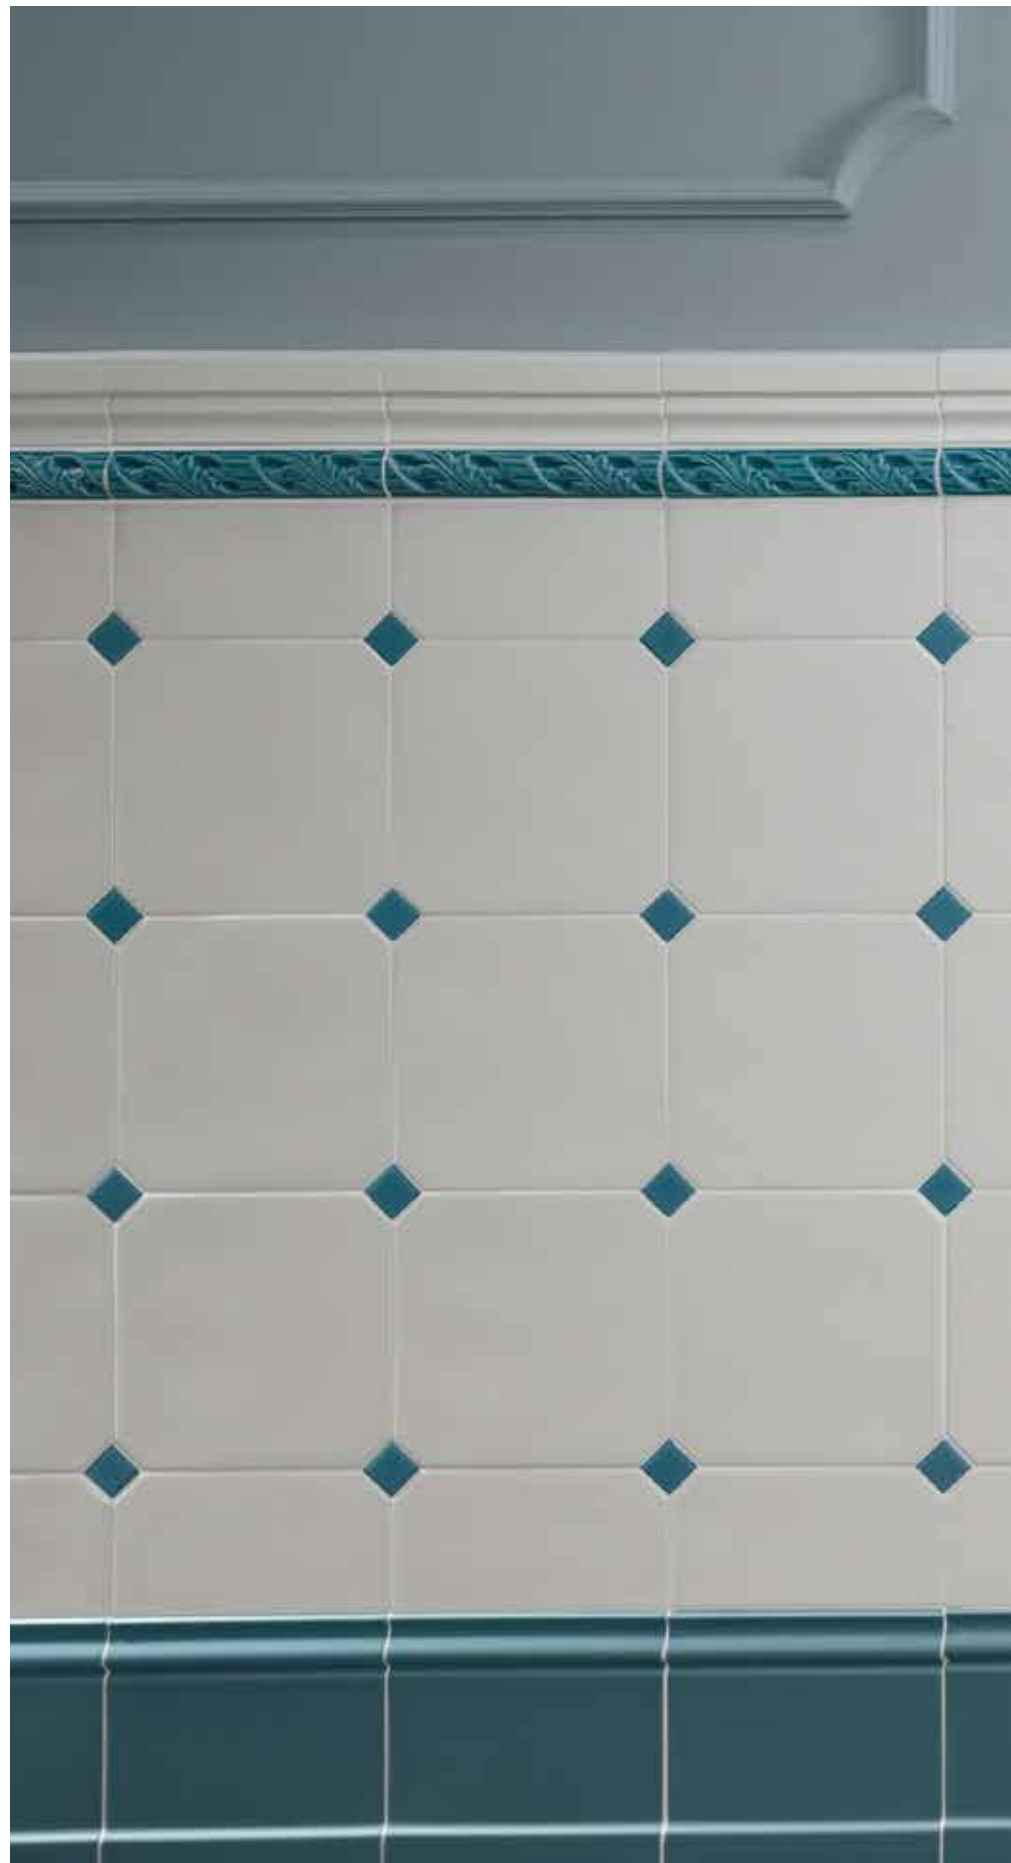

AMARCORD

pavone

20x20x1 ottagono bianco matt.
10x20x1 pavone matt
3x3x1 tozzetto pavone matt
20x20x2 zoccolo dark pavone matt
2x20x2 ang. zoccolo dark pavone matt
4x20x2 fregio m dark pavone matt
6,5x20x2 finale bianco matt
2x6,5x2 angolo finale bianco matt
1,2x20x1 coprispigolo bianco matt