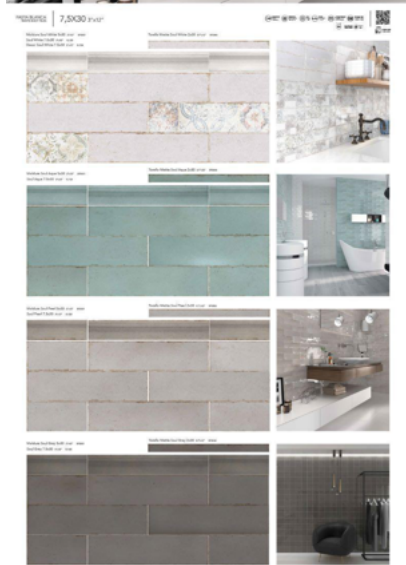

TORELLO SOUL AQUA | 2x30  
SP2006 | Wall | White body tiles

TORELLO SOUL GREY | 2x30  
SP2006 | Wall | White body tiles

TORELLO SOUL IVORY | 2x30  
SP2006 | Wall | White body tiles

TORELLO SOUL MOKA | 2x30  
SP2006 | Wall | White body tiles

TORELLO SOUL PEARL | 2x30  
SP2006 | Wall | White body tiles

TORELLO SOUL VISON | 2x30  
SP2006 | Wall | White body tiles

TORELLO SOUL WHITE | 2x30  
SP2006 | Wall | White body tiles

PHOTO GALLERY

BOARDS

BOX BRICK&MORE; SERIE SOUL

EX273 SOUL 7X30 FRIOS

EX274 SOUL 7X30 CALIDOS

SOUL

15X15 FRIOS

EX275 SOUL 15X15 FRIOS

SOUL

EX300 SOUL 7.5X30 RESUMEN

PANEL MANO GRANDE