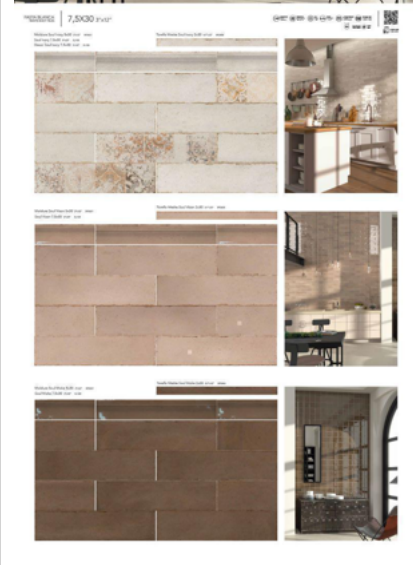

EX274 SOUL 7X30 CALIDOS