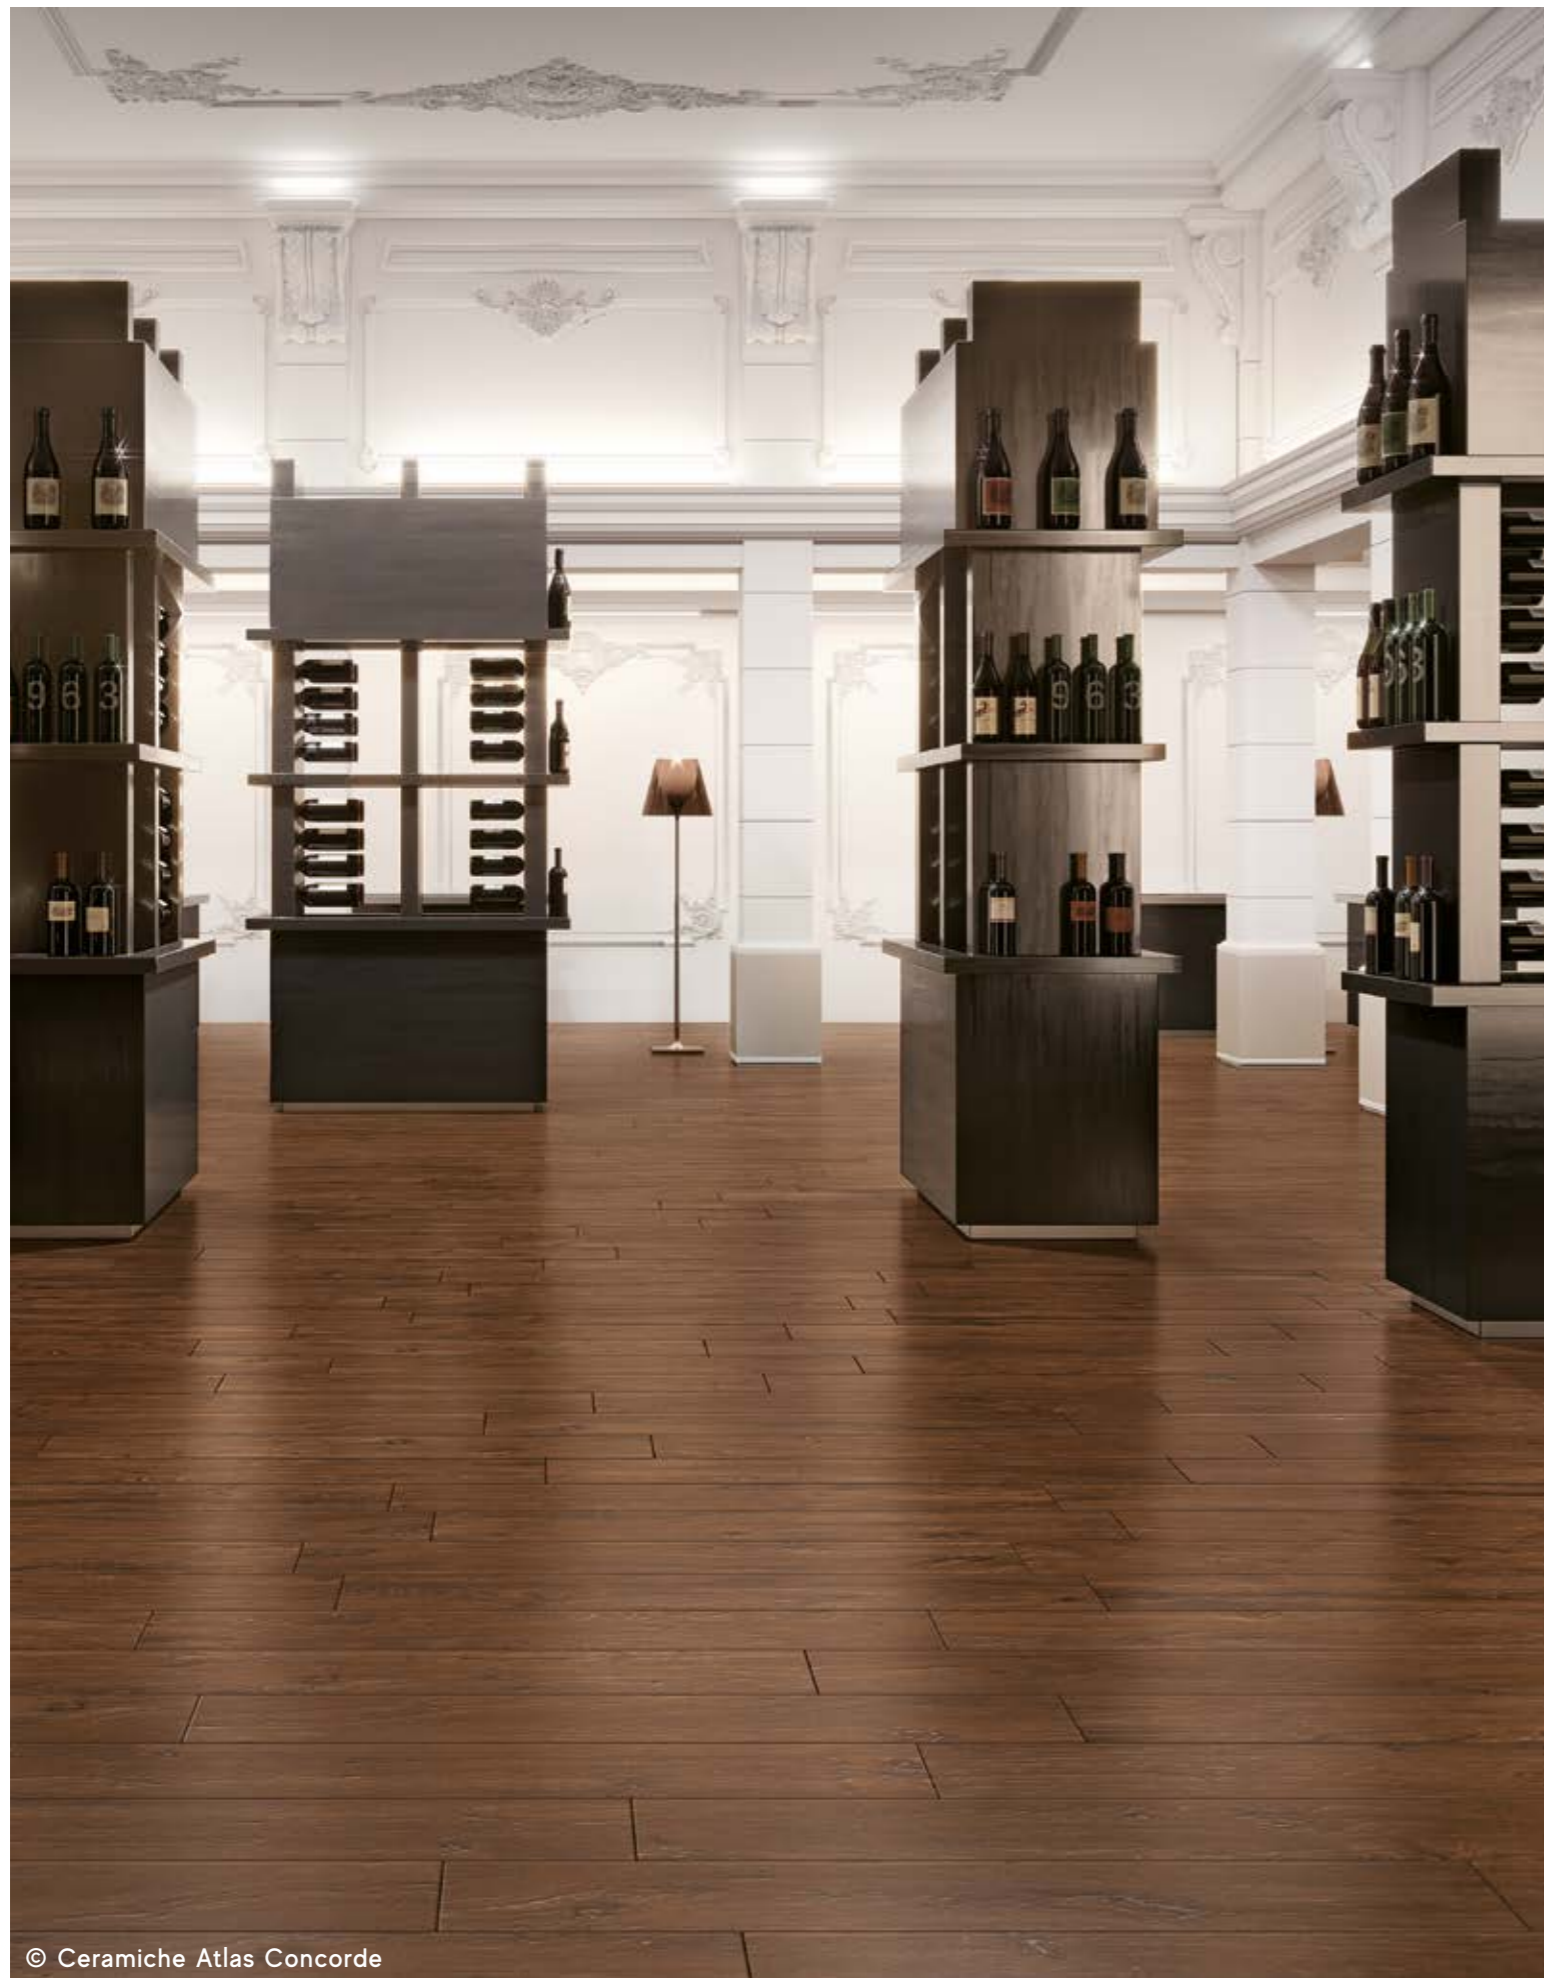

FLOOR
Oak Reserve Cashmere
Оак Резерв Кашмир
20x120

FLOOR
Oak Reserve Pure
Оак Резерв Пьюр
20x120

© Ceramiche Atlas Concorde