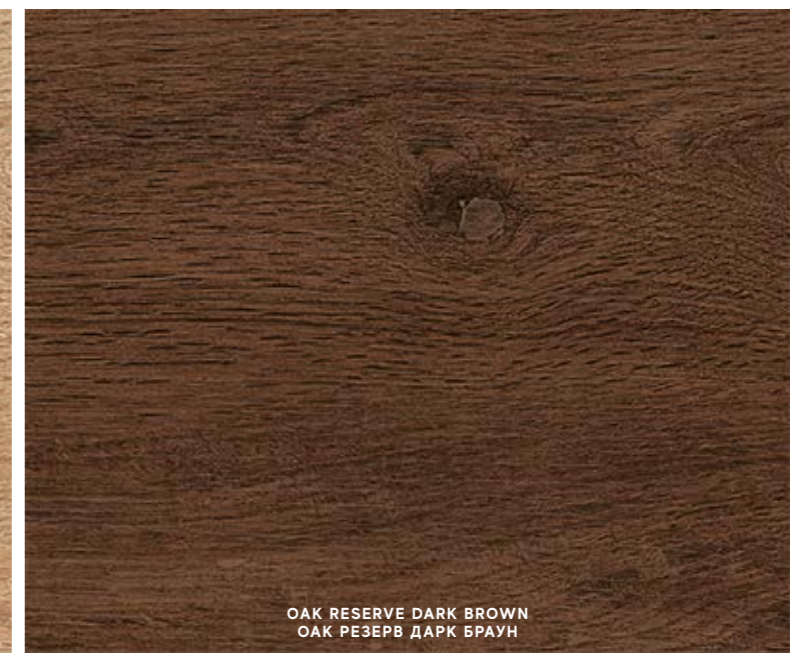

© Ceramiche Atlas Concorde

© Ceramiche Atlas Concorde

FLOOR
Oak Reserve Dark Brown
Оак Резерв Дарк Браун
20x120

Oak Reserve | Оак Резерв

Coloured body porcelain tiles / Керамический гранит окрашенный в массе

MATTE SURFACE / МАТОВАЯ ПОВЕРХНОСТЬ

± 9 mm
20x120 cm

- Oak Reserve Cashmere / Оак Резерв Кашмир
- Oak Reserve Pure / Оак Резерв Пьюр
- Oak Reserve Tamarind / Оак Резерв Тамаринд
- Oak Reserve Dark Brown / Оак Резерв Дарк Браун