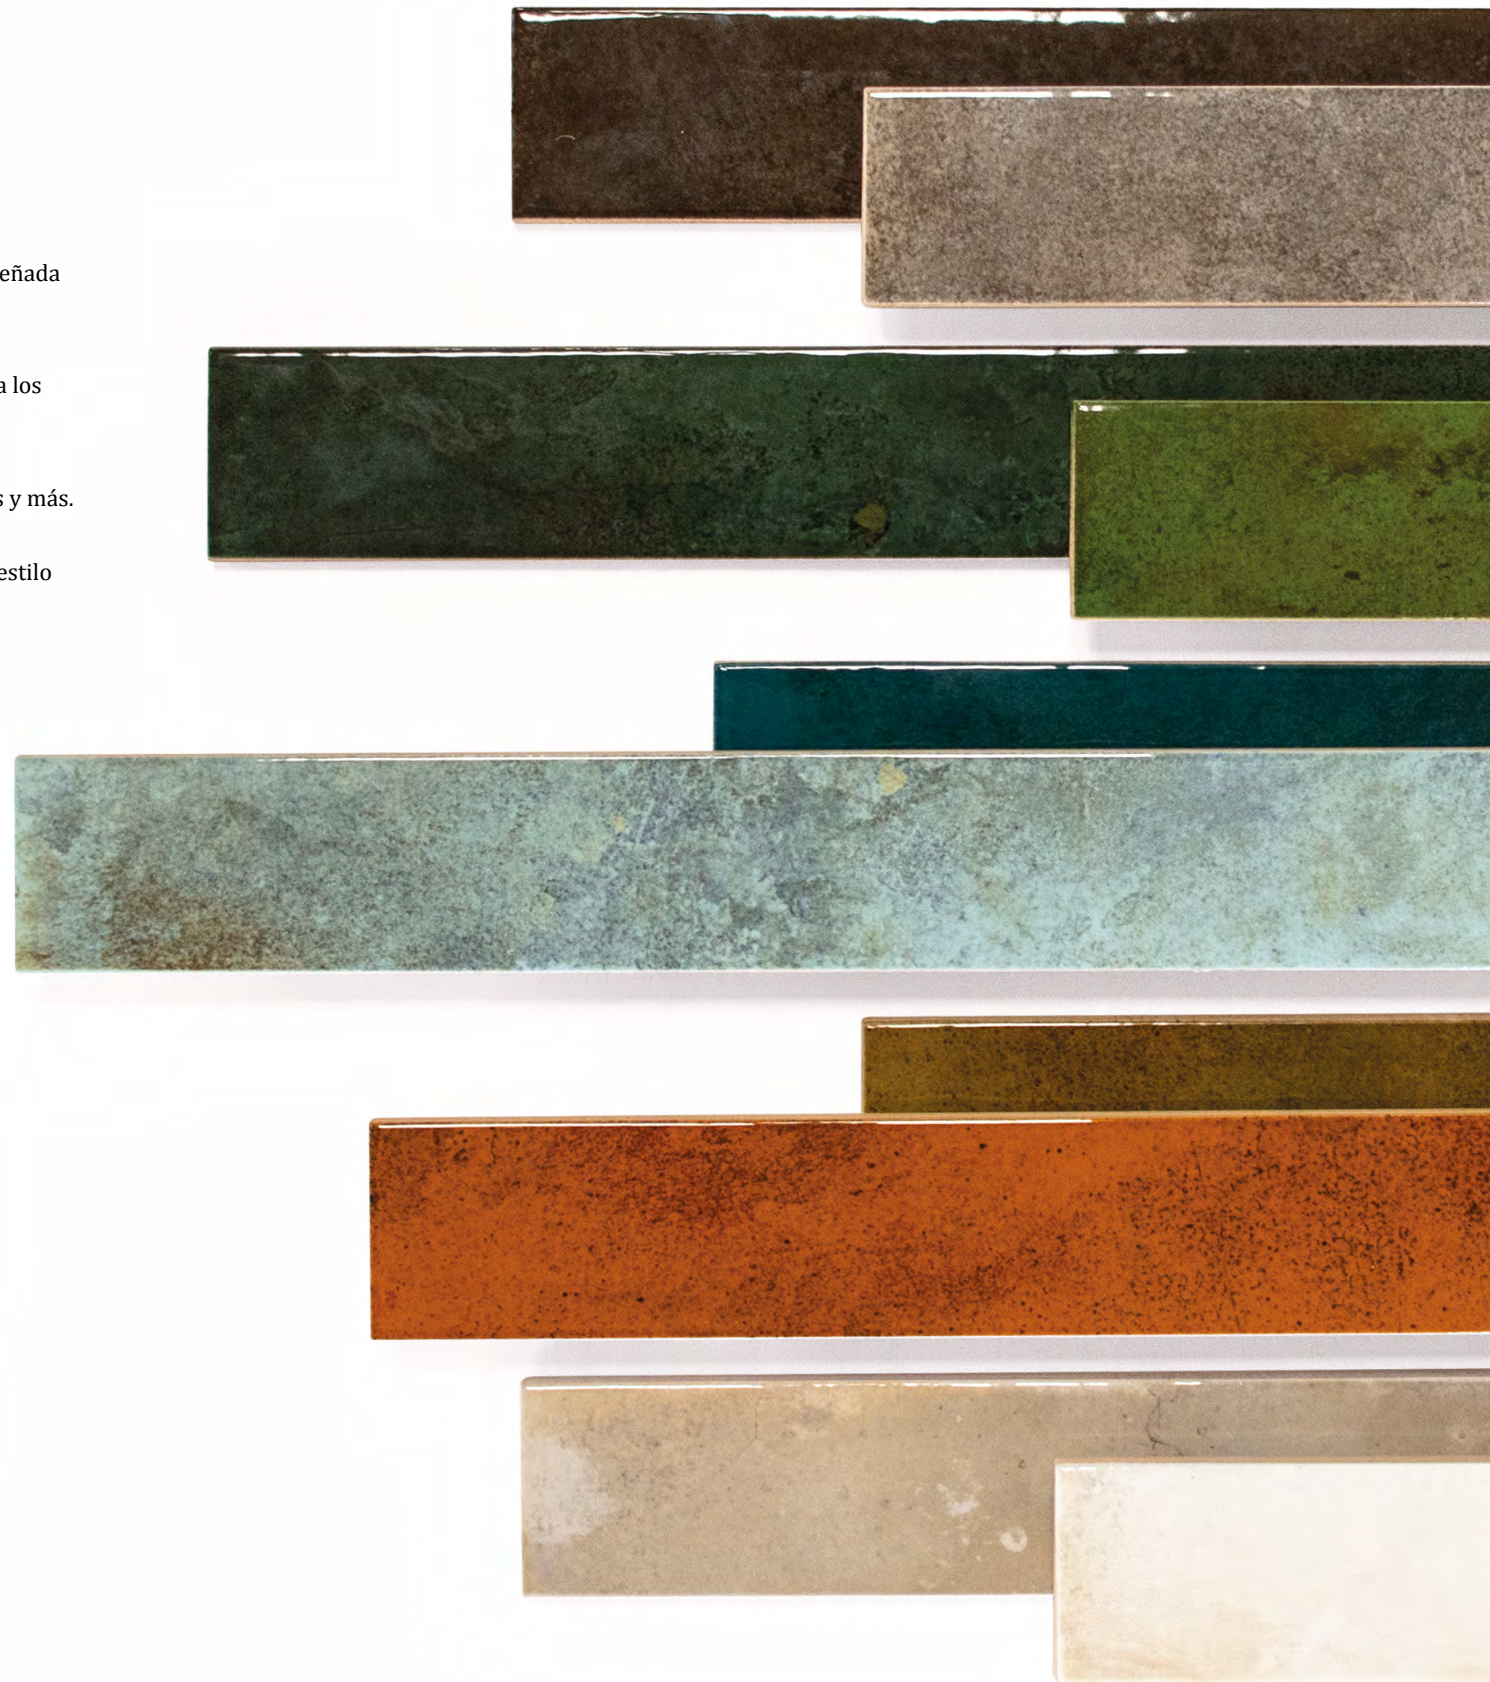

Available in 10 colours with a high shade variation, they offer versatility and a modern style in any environment.

Bei der Kollektion-Bali handelt es sich um eine Linie weißscherbiger Fliesen mit geraden Kanten, die für diejenigen entwickelt wurde, die visuelle Wirkung und anspruchsvolle Ästhetik suchen.

Sie zeichnen sich durch ihre glänzende Oberfläche aus, die den Räumen Leuchtkraft und Eleganz verleiht, und durch ihre markanten Grafiken, die Tiefe und Charakter verleihen.

Mit einem Format von 5x40 cm eignen sie sich ideal für kreative Anwendungen in Küche, Bad, Wohnzimmer und mehr.

Sie sind in 10 Farben mit hohem Farbverlauf erhältlich und bieten Vielseitigkeit und einen modernen Stil in jeder Umgebung.

La collection Bali est une ligne de carreaux en pâte blanche aux bords droits, conçue pour ceux qui recherchent un impact visuel et une esthétique sophistiquée.

Ils se distinguent par leur finition brillante, qui apporte luminosité et élégance aux espaces, et par leur graphisme marqué, qui ajoute profondeur et caractère.

Avec un format 5x40 cm, ils sont idéaux pour des applications créatives dans les cuisines, salles de bains, salons et plus encore.

Disponibles en 10 couleurs avec un dégradé de nuances élevé, ils offrent une polyvalence et un style moderne dans n'importe quel environnement.