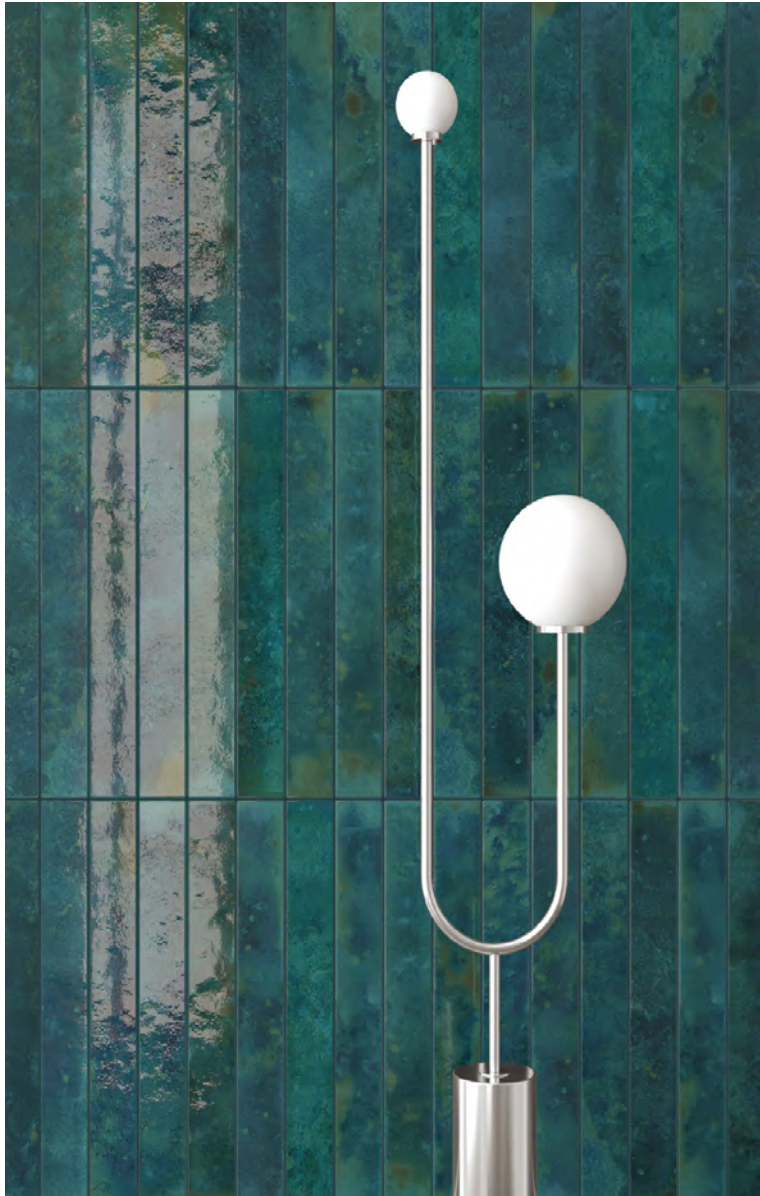

Bali Hesper 5x40 cm / 2"x16"