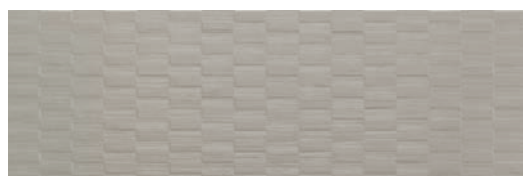

DZL713 M. CANNETÈ 40x120 CENERE

S96