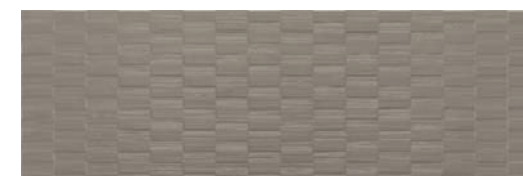

DZL978 M. CANNETÈ 40x120 SABBIA

S96