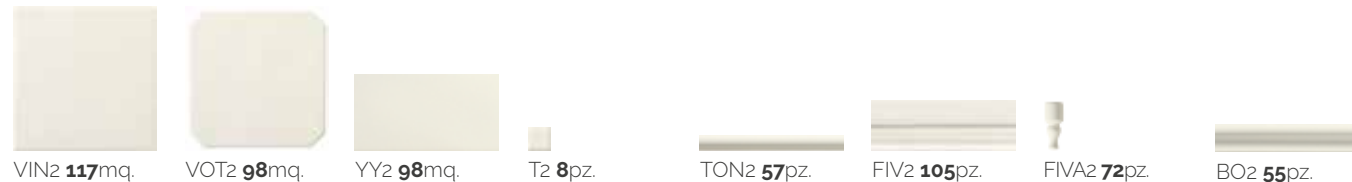

VINTAGE

10x20 black
6,5x20 finale white
20x20 zoccolo white
20x20 ottagono white
3x3 tozzetto black
pavimento *floor*:
20x20 retrò2 coal
30x30 retrò2 mosaico coal

VINTAGE

20x20 fondo 20x20 ottagono 10x20 3x3 tozzetto 2x20 tondo 6,5x20 finale 2x6,5 ang. finale 3,5x20 bordura

white

ivory

dove

wine

black

LISTA IMBALLAGGI PER BOX - PACKING LIST X BOX

descrizione	<i>description</i>	kg.	pz.
20x20	zoccolo	13,20	16
2x20	angolo zoccolo	1,95	30
3x3	tozzetto	4,05	270
2x20	tondo	7,65	52
6,5x20	finale	11,55	32
2x6,5	angolo finale	1,60	40
3,5x20	bordura	7,65	52
2x3,5	angolo bordura	8,85	60
1,2x20	coprispigolo	0,85	21