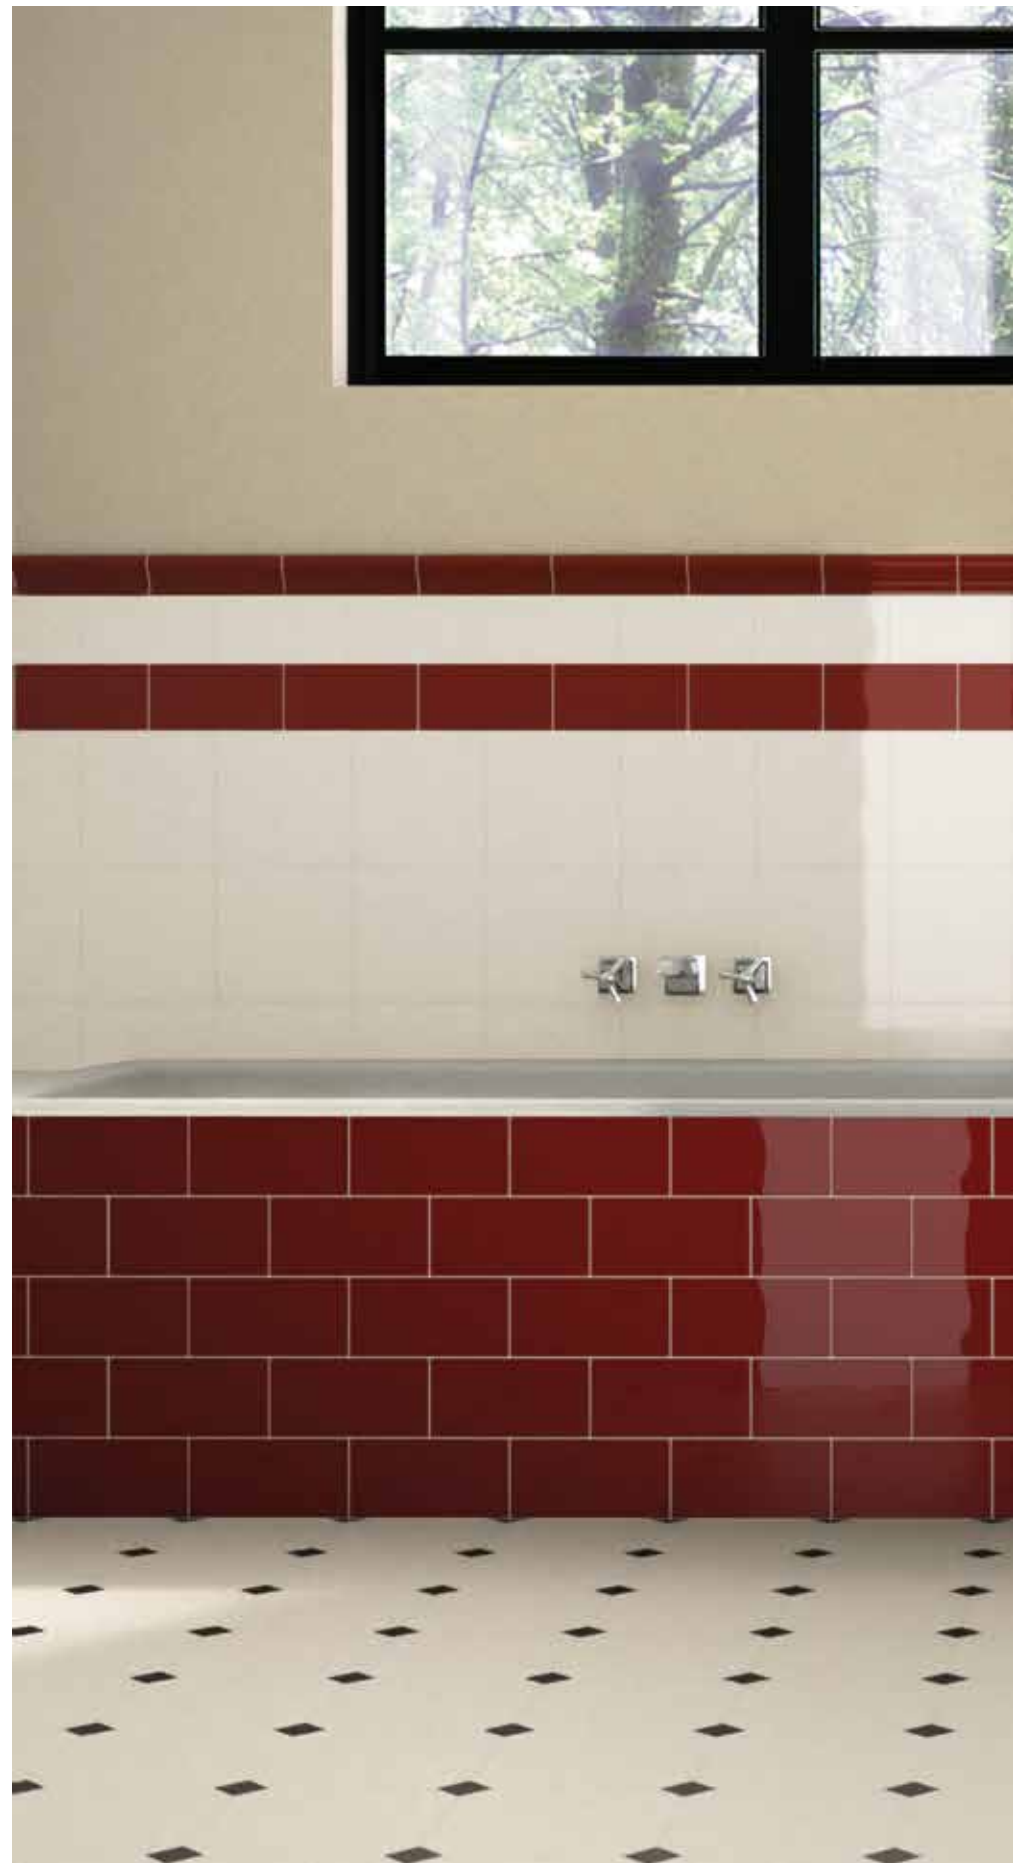

VINTAGE

CERAMICHE
GRAZIA

V I N T A G E

Vintage, serie dalle superfici brillanti realizzata in tinte forti, bicottura tradizionale da rivestimento, elevata consistenza degli smalti e delle materie prime. Può essere utilizzata nella sua forma essenziale con l'ottagono e il tozzetto a contrasto oppure completata con il 10x20 nello stesso colore del tozzetto. Corredata di numerosi pezzi di finitura, è particolarmente in sintonia con ambienti di sapore vintage, ma combinata a materiali di tendenza trasforma un ambiente in contemporaneo e di grande effetto.

Vintage, collection with bright surfaces made in strong colors, traditional double fired wall tile, high consistency of glazes and raw materials. It can be used in its essential form with the octagon and the contrasting taco or complete with the 10x20 tile in the same color of the tozzetto. Equipped with numerous finishing pieces, it is particularly in tune with environments of vintage flavor, but when combined with trendy materials, it transforms them into contemporary and impressive.

VINTAGE

wine

10x20 wine
20x20 white
10x20 white
3,5x20 bordura dark wine
20x20 zoccolo dark wine
pavimento *floor*:
retro2 20x20 ottagonono moon
retro2 3,5x3,5 tozzetto coal

VINTAGE

10x20 black
10x20 wine
10x20 dove

VINTAGE

10x20 black
6,5x20 finale white
20x20 zoccolo white
20x20 ottagono white
3x3 tozzetto black
pavimento *floor*:
20x20 retrò2 coal
30x30 retrò2 mosaico coal

VINTAGE

20x20 fondo 20x20 ottagono 10x20 3x3 tozzetto 2x20 tondo 6,5x20 finale 2x6,5 ang. finale 3,5x20 bordura