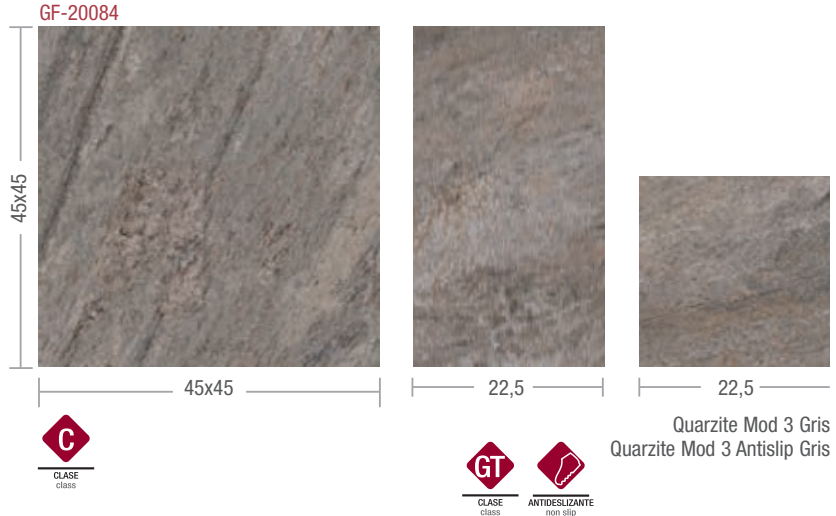

quarzite mod 3

porcelánico esmaltado

BODY GLAZED PORCELAIN TILES / GRES CERAME EMAILLÉ / GLASIERTES FEINSTEINZEUG

45x45 / 22,5x45 / 22,5x22,5 cm
18"x18" / 9"x18" / 9"x9"

MATE
matt

ANTIBIELO
non frost

packing

FORMATO	ARTICULO	PZS./CJ.	M2/CJ.	CJ/EPAL	M2/EPAL.	KG/CJ	KG/M2	KG/EPAL
45X45	QUARZITE MOD3	7	1,42	44	62,5	30,29	21,33	1.333
8X45	ROD N QUARZITE	26		60		15,6		936

* Disponible en todos los colores.
Available in all colours.
Disponible dans toutes les couleurs.
In allen Farben verfügbar.