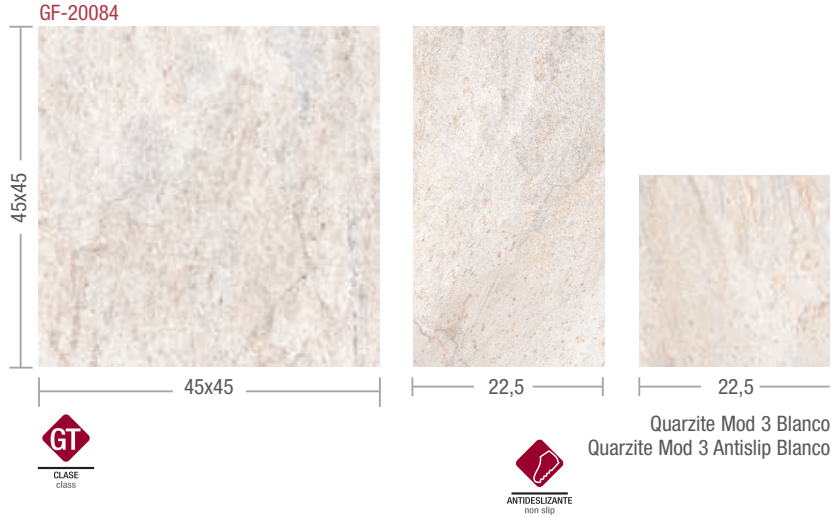

quarzite mod 3

porcelánico esmaltado

BODY GLAZED PORCELAIN TILES / GRES CERAME EMAILLÉ / GLASIERTES FEINSTEINZEUG

45x45 / 22,5x45 / 22,5x22,5 cm
18"x18" / 9"x18" / 9"x9"

MATE
matt

ANTIBIELO
non frost

Quarzite Mod 3 Blanco
Quarzite Mod 3 Antislip Blanco