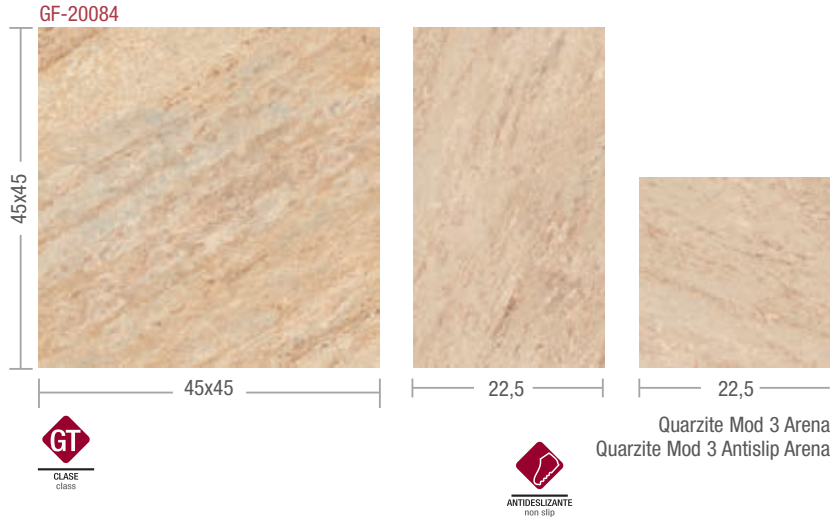

Quarzite Mod 3 Gris
Quarzite Mod 3 Antislip Gris

Quarzite Mod 3 Arena
Quarzite Mod 3 Antislip Arena