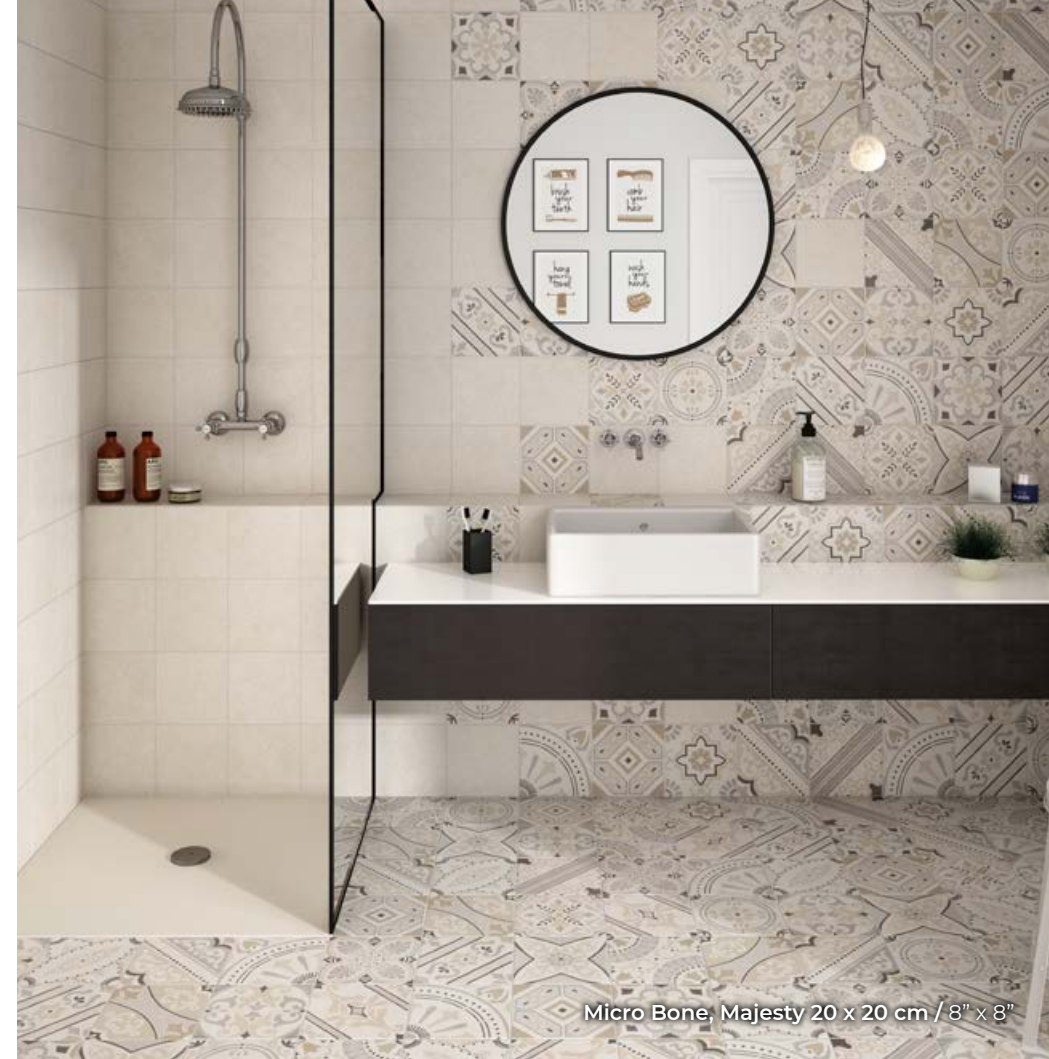

# MICRO

Micro Grey, Miramar 20 x 20 cm / 8" x 8"

Micro Bone, Majesty 20 x 20 cm / 8" x 8"

Micro Black 20 x 20 cm / 8" x 8"

Porcelánico · Pavimento / Porcelain tile · Floor tile  
Feinsteinzeug · Böden / Gres Cérame · Carrelage de sol