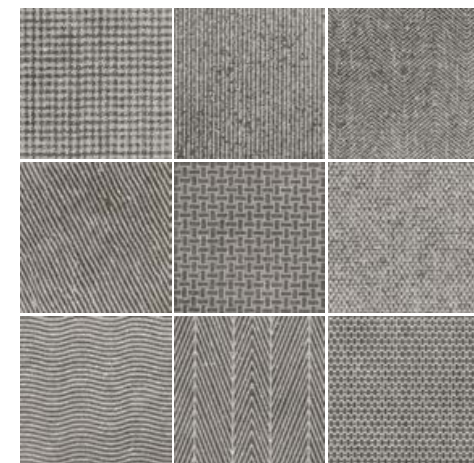

Evoque Grey*
23548 EQ-5
9 diseños diferentes
9 different designs
9 verschiedene Designs
9 designs différents