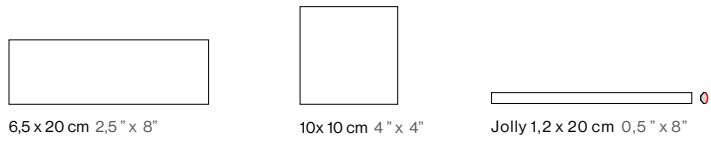

Sabbia Arena 10x10 cm / 4"x 4"

Sabbia Cinnamon 6,5x20 cm / 2,5"x 8"

Sabbia Silica White 6,5x20 cm / 2,5"x 8"

Sabbia Terracotta 10x10 cm / 4"x 4"

Sabbia Terracotta 6,5x20 cm / 2,5"x 8" + Jolly Terracotta 1,2x20 cm / 0,5"x 8"

Sabbia Weald Green
10x10 cm / 4"x 4"

Sabbia Storm Blue, Silica White 10x10 cm / 4"x 4"

Formatos / Sizes / Formate / Formats

SILICA WHITE 6,5X20 31882 EQ-3
 JOLLY SILICA WHITE 31950 EQ-24

CINNAMON 6,5X20 31883 EQ-3
 JOLLY CINNAMON 31951 EQ-24