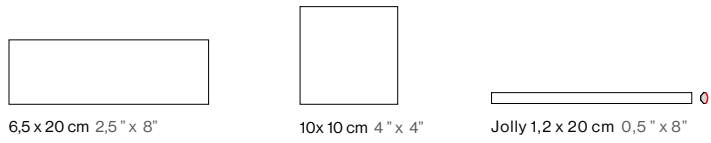

Sabbia Weald Green
10x10 cm / 4"x 4"

Sabbia Storm Blue, Silica White 10x10 cm / 4"x 4"

Formatos / Sizes / Formate / Formats

SILICA WHITE 6,5X20 31882 EQ-3
 JOLLY SILICA WHITE 31950 EQ-24

CINNAMON 6,5X20 31883 EQ-3
 JOLLY CINNAMON 31951 EQ-24

Formatos / Sizes / Formate / Formats

6,5x20 cm 2,5" x 8"

10x10 cm 4" x 4"

Jolly 1,2 x 20 cm 0,5" x 8"

SILICA WHITE 10X10 31876 EQ-3
 JOLLY SILICA WHITE 31950 EQ-24

CINNAMON 10X10 31877 EQ-3
 JOLLY CINNAMON 31951 EQ-24