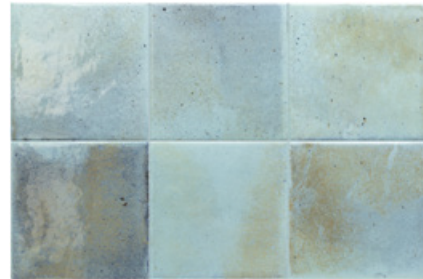

Con acabados en brillo y mate y disponibles en 12 colores altamente destonificados, estos azulejos permiten una personalización total y un diseño visualmente impactante.

Esta colección, creada específicamente para piscinas, combina durabilidad, estética y facilidad de mantenimiento, estableciendo nuevos estándares en el diseño de piscinas.

Mit glänzenden und matten Oberflächen und erhältlich in 12 stark schattierten Farben ermöglichen diese Fliesen eine vollständige Individualisierung und ein optisch auffälliges Design.

Diese speziell für Schwimmbäder entwickelte Kollektion vereint Langlebigkeit, Ästhetik und Wartungsfreundlichkeit und setzt neue Maßstäbe im Pooldesign.

CANVAS 31563 EQ-4

CANVAS MATT 31562 EQ-4

CELADON 31567 EQ-4

MOSS GREEN 31566 EQ-4

SHADOW MATT 31560 EQ-4

JUNGLE MATT 31558 EQ-4

SKY BLUE 31568 EQ-4

GLACIER 31564 EQ-4