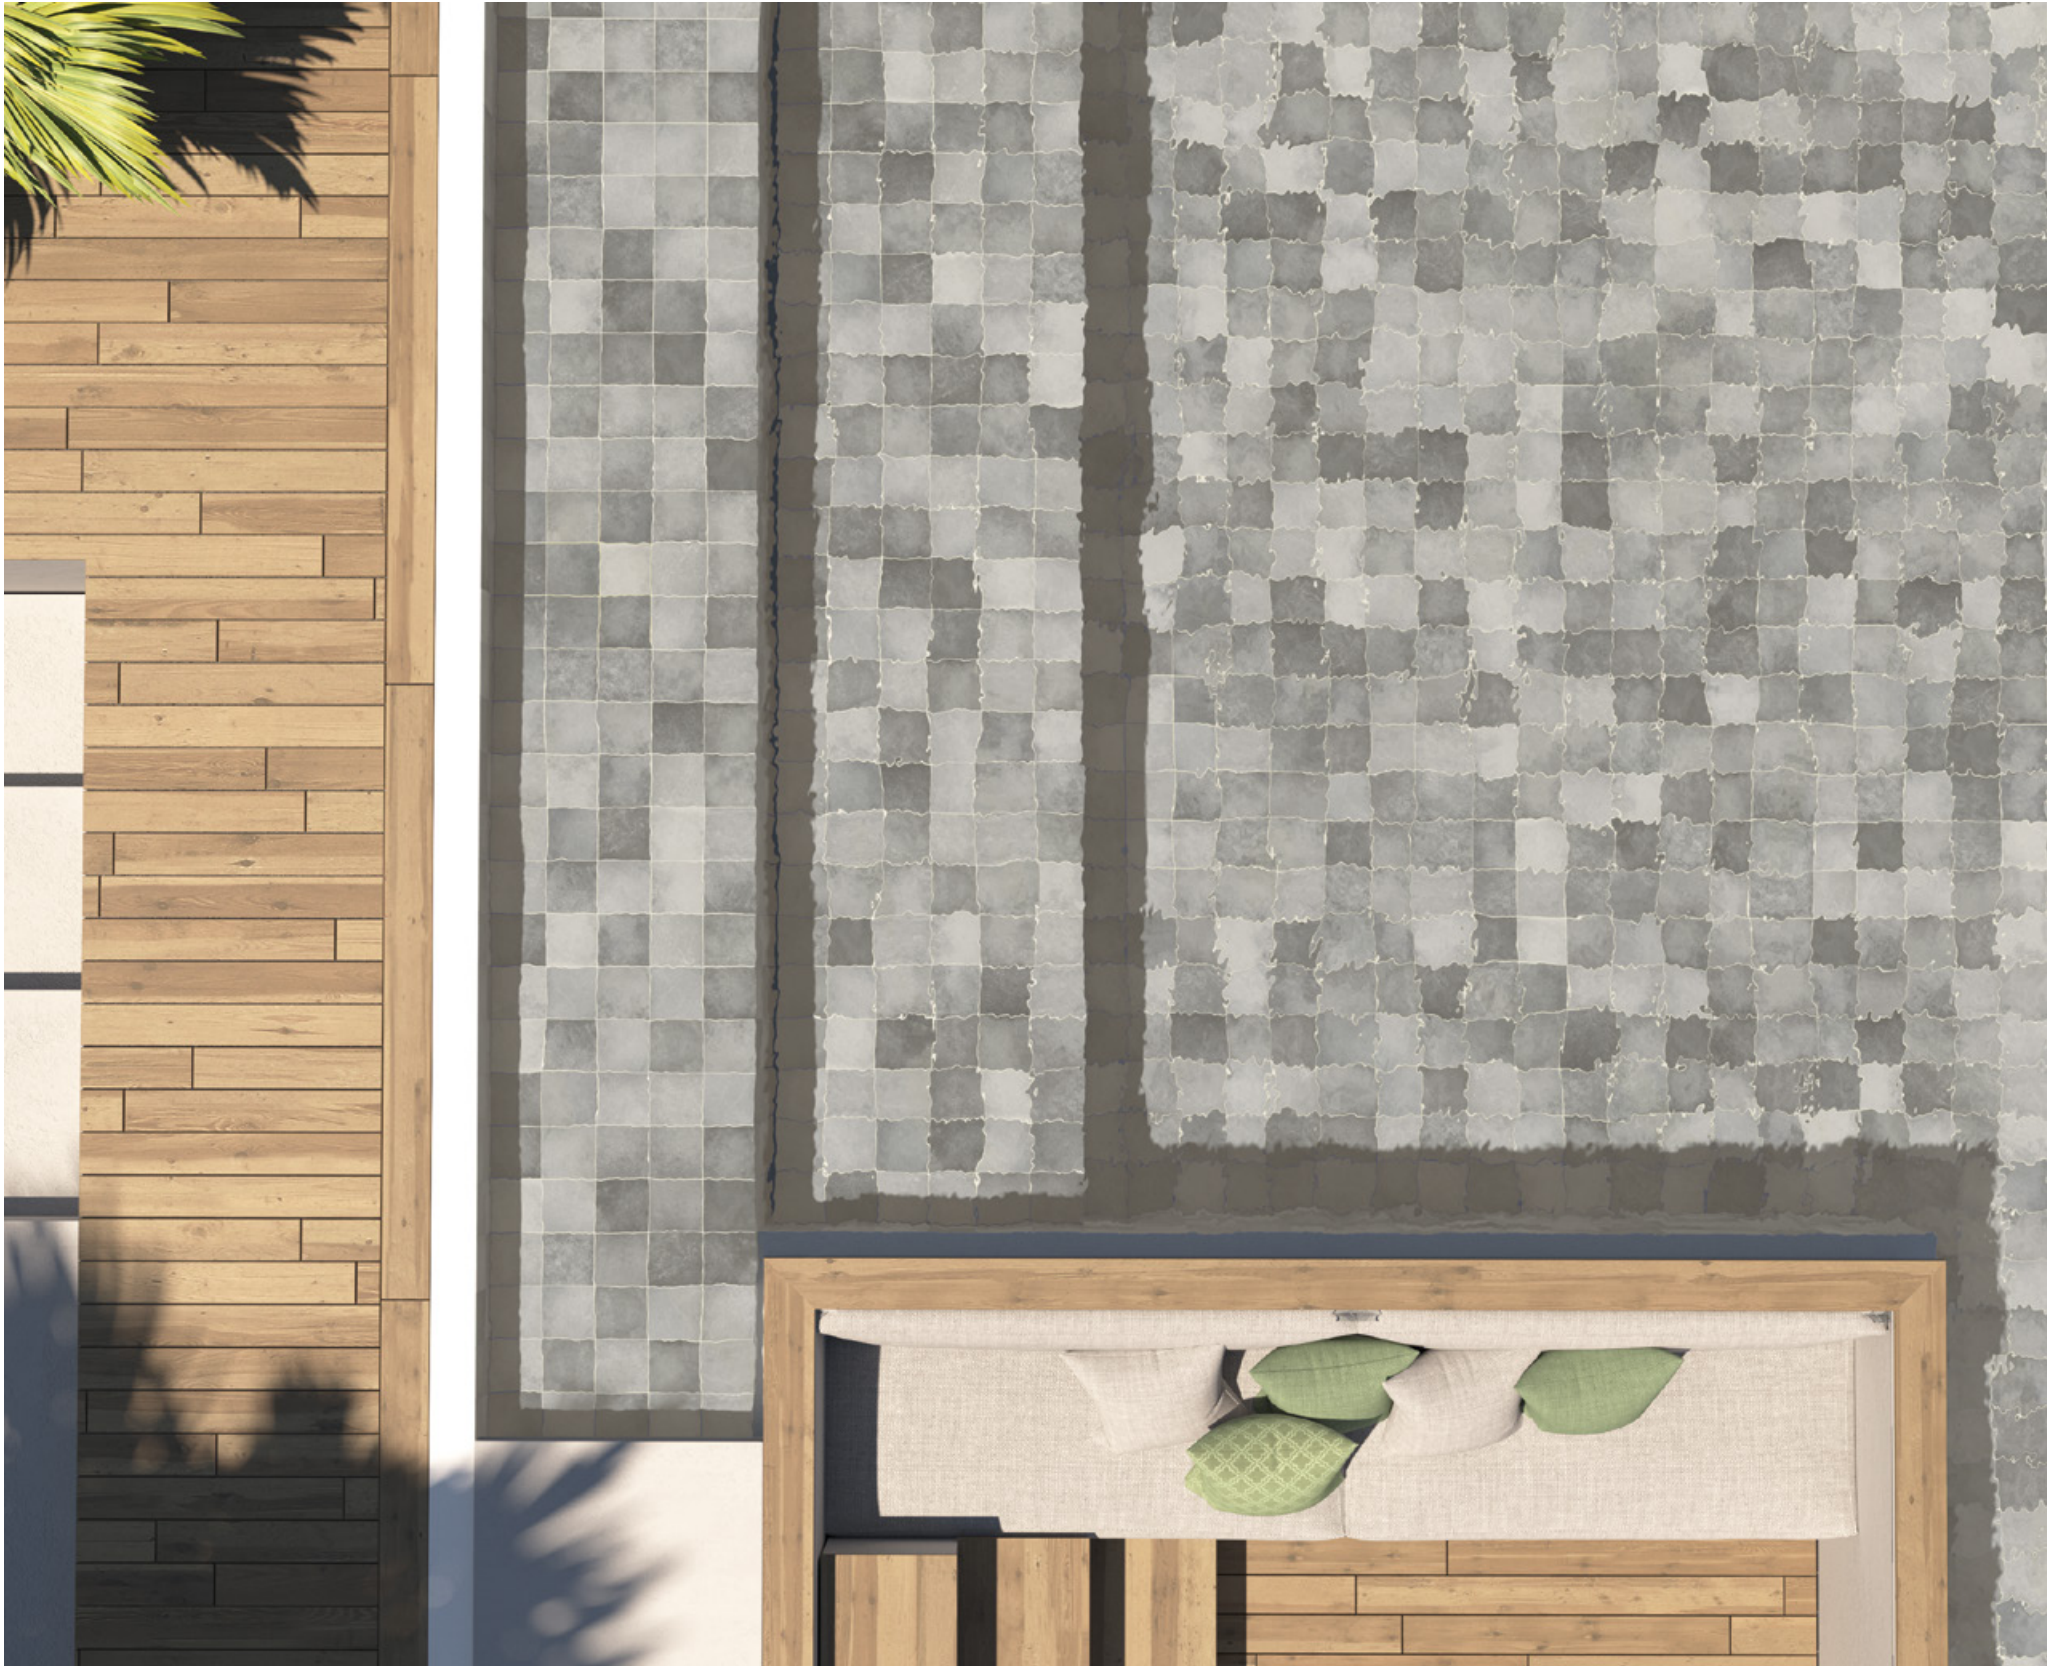

SPA&POOLS est une collection de carreaux en céramique de 15x15 cm, en porcelaine de haute qualité, conçue pour transformer les piscines en espaces élégants et sophistiqués.

Avec des finitions brillantes et mates et disponibles en 12 couleurs très nuancées, ces carreaux permettent une personnalisation totale et un design visuellement saisissant.

Cette collection, créée spécifiquement pour les piscines, allie durabilité, esthétique et facilité d'entretien, établissant de nouvelles normes en matière de conception de piscines.

SPA&POOLS SEA MATT 15x15 cm 6" x 6"

EQUIPE

SPA&POOLS JUNGLE MATT 15x15 cm 6" x 6"

EQUIPE

SPA&POOLS INDIGO MATT 15x15 cm 6" x 6"

EQUIPE

SPA&POOLS CELADON 15x15 cm 6" x 6"

SPA&POOLS BLUE NIGHT 15x15 cm 6" x 6"

EQUIPE