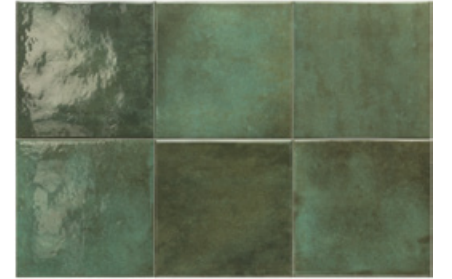

Mit glänzenden und matten Oberflächen und erhältlich in 12 stark schattierten Farben ermöglichen diese Fliesen eine vollständige Individualisierung und ein optisch auffälliges Design.

Diese speziell für Schwimmbäder entwickelte Kollektion vereint Langlebigkeit, Ästhetik und Wartungsfreundlichkeit und setzt neue Maßstäbe im Pooldesign.

SPA&POOLS MOSS GREEN 15x15 cm 6" x 6"

SPA&POOLS COLONIAL BLUE 15x15 cm 6" x 6"

Porcelánico · Pavimento / Porcelain tile · Floor tile
 Feinsteinzeug · Böden / Gres Cérame · Carrelage de sol

15 x 15 cm 6" x 6"

CANVAS 31563 EQ-4

CANVAS MATT 31562 EQ-4

CELADON 31567 EQ-4

MOSS GREEN 31566 EQ-4

SHADOW MATT 31560 EQ-4

JUNGLE MATT 31558 EQ-4

SKY BLUE 31568 EQ-4

GLACIER 31564 EQ-4