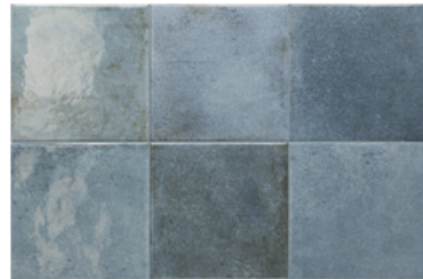

COLONIAL BLUE 31565 EQ-4