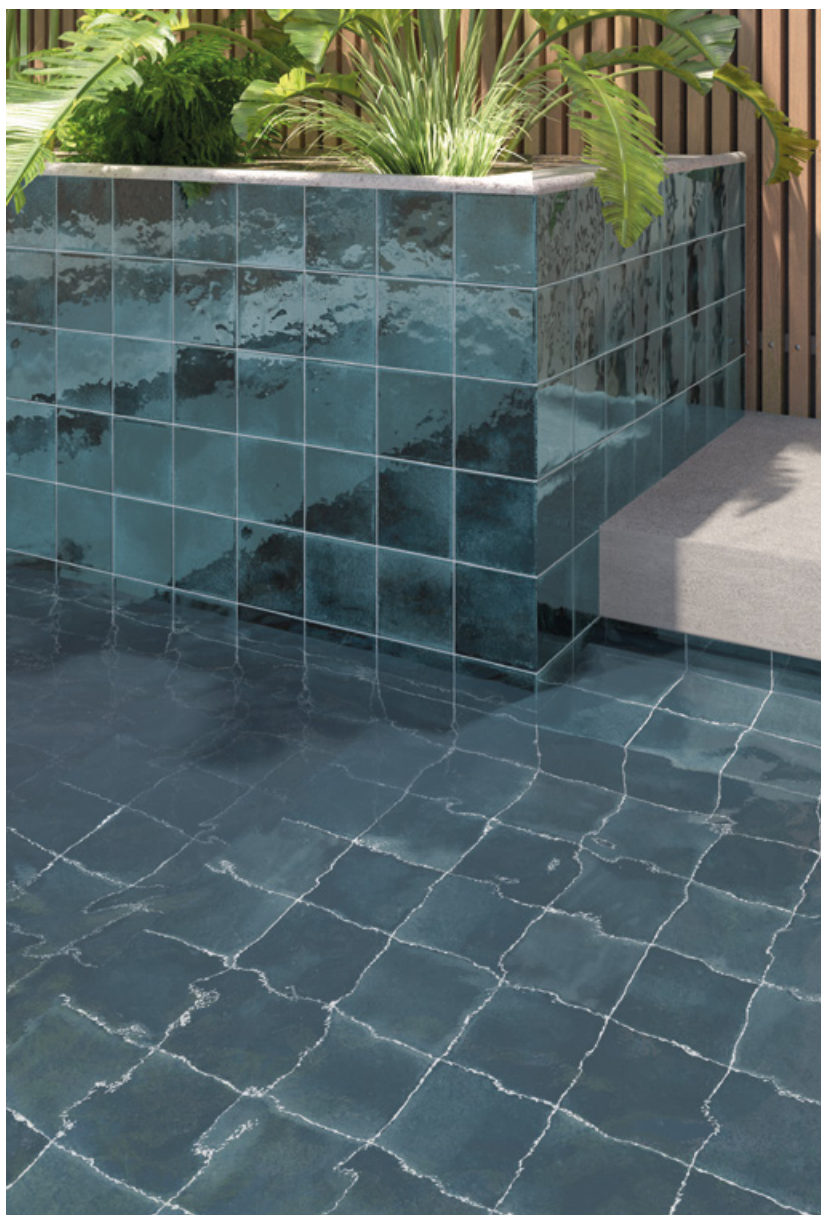

Mit glänzenden und matten Oberflächen und erhältlich in 12 stark schattierten Farben ermöglichen diese Fliesen eine vollständige Individualisierung und ein optisch auffälliges Design.

Diese speziell für Schwimmbäder entwickelte Kollektion vereint Langlebigkeit, Ästhetik und Wartungsfreundlichkeit und setzt neue Maßstäbe im Pooldesign.

SPA&POOLS est une collection de carreaux en céramique de 15x15 cm, en porcelaine de haute qualité, conçue pour transformer les piscines en espaces élégants et sophistiqués.

Avec des finitions brillantes et mates et disponibles en 12 couleurs très nuancées, ces carreaux permettent une personnalisation totale et un design visuellement saisissant.

EQUIPE

SPA&POOLS JUNGLE MATT 15x15 cm 6" x 6"

EQUIPE

SPA&POOLS INDIGO MATT 15x15 cm 6" x 6"

EQUIPE

SPA&POOLS CELADON 15x15 cm 6" x 6"

SPA&POOLS BLUE NIGHT 15x15 cm 6" x 6"

EQUIPE

SPA&POOLS MOSS GREEN 15x15 cm 6" x 6"

SPA&POOLS COLONIAL BLUE 15x15 cm 6" x 6"

Porcelánico · Pavimento / Porcelain tile · Floor tile
 Feinsteinzeug · Böden / Gres Cérame · Carrelage de sol

15 x 15 cm 6" x 6"