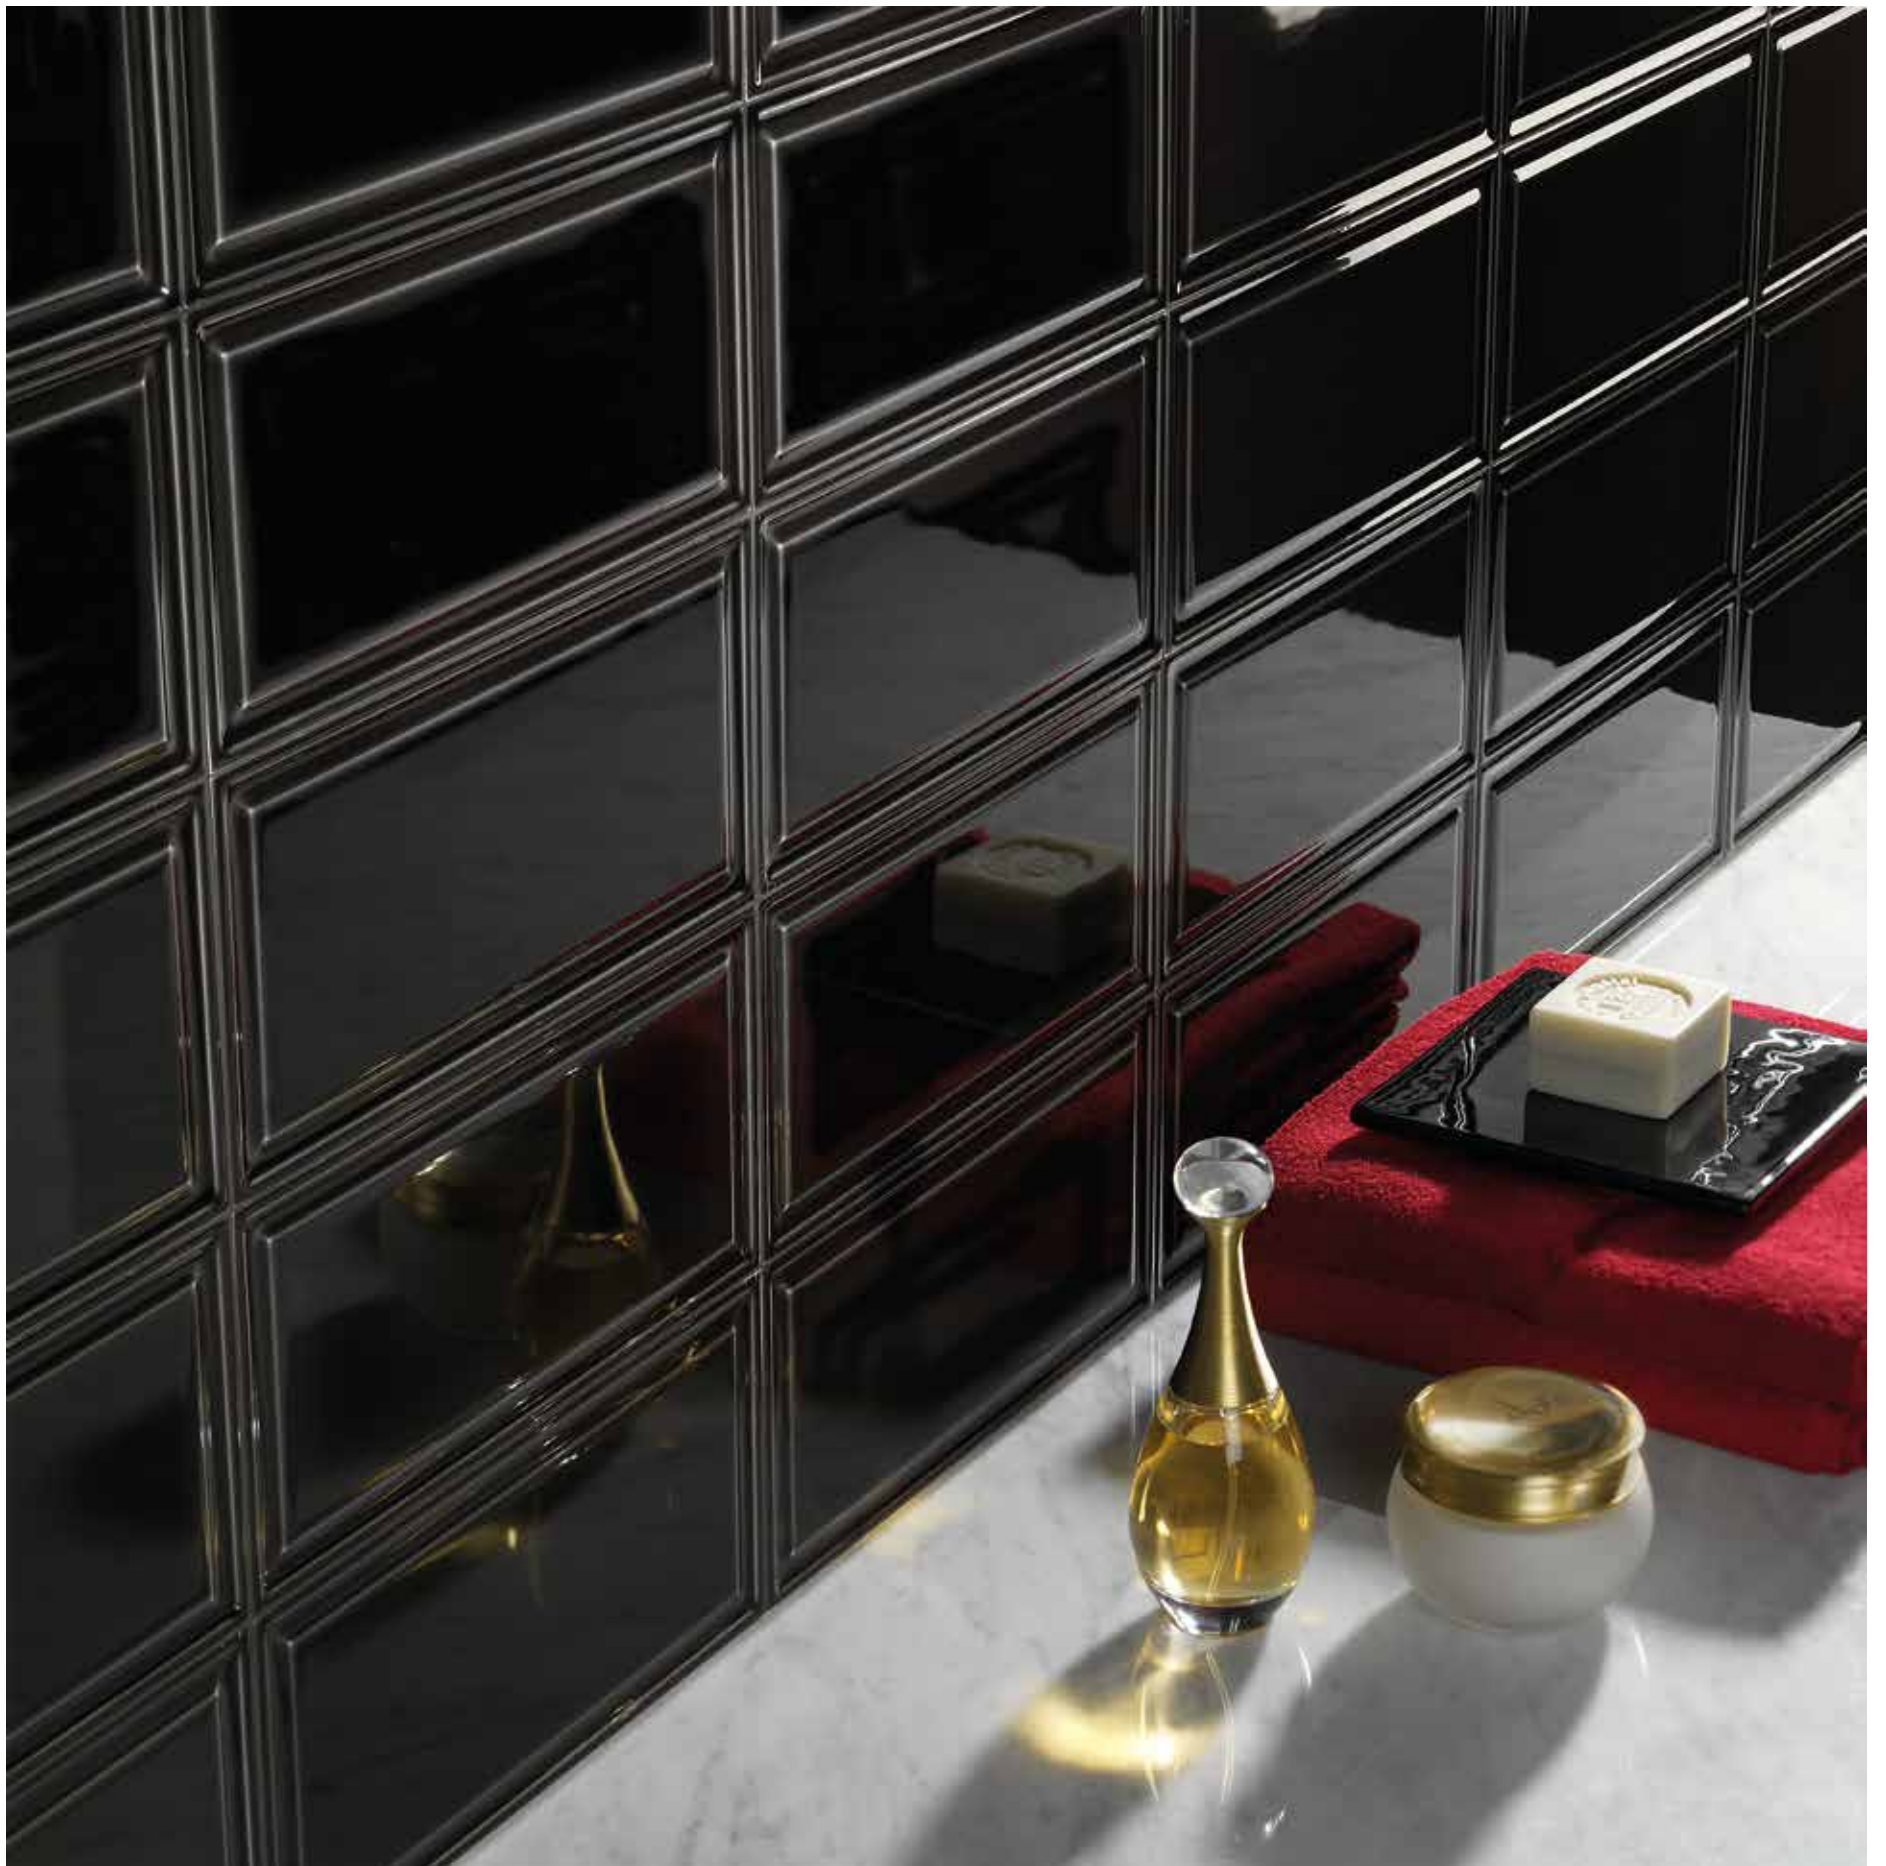

FORMAE

13x26 diamond ecrú  
6,5x26 toro ecrú

FORMAE

steel

13x26 frame steel

FORMAE

13x26 frame ebony