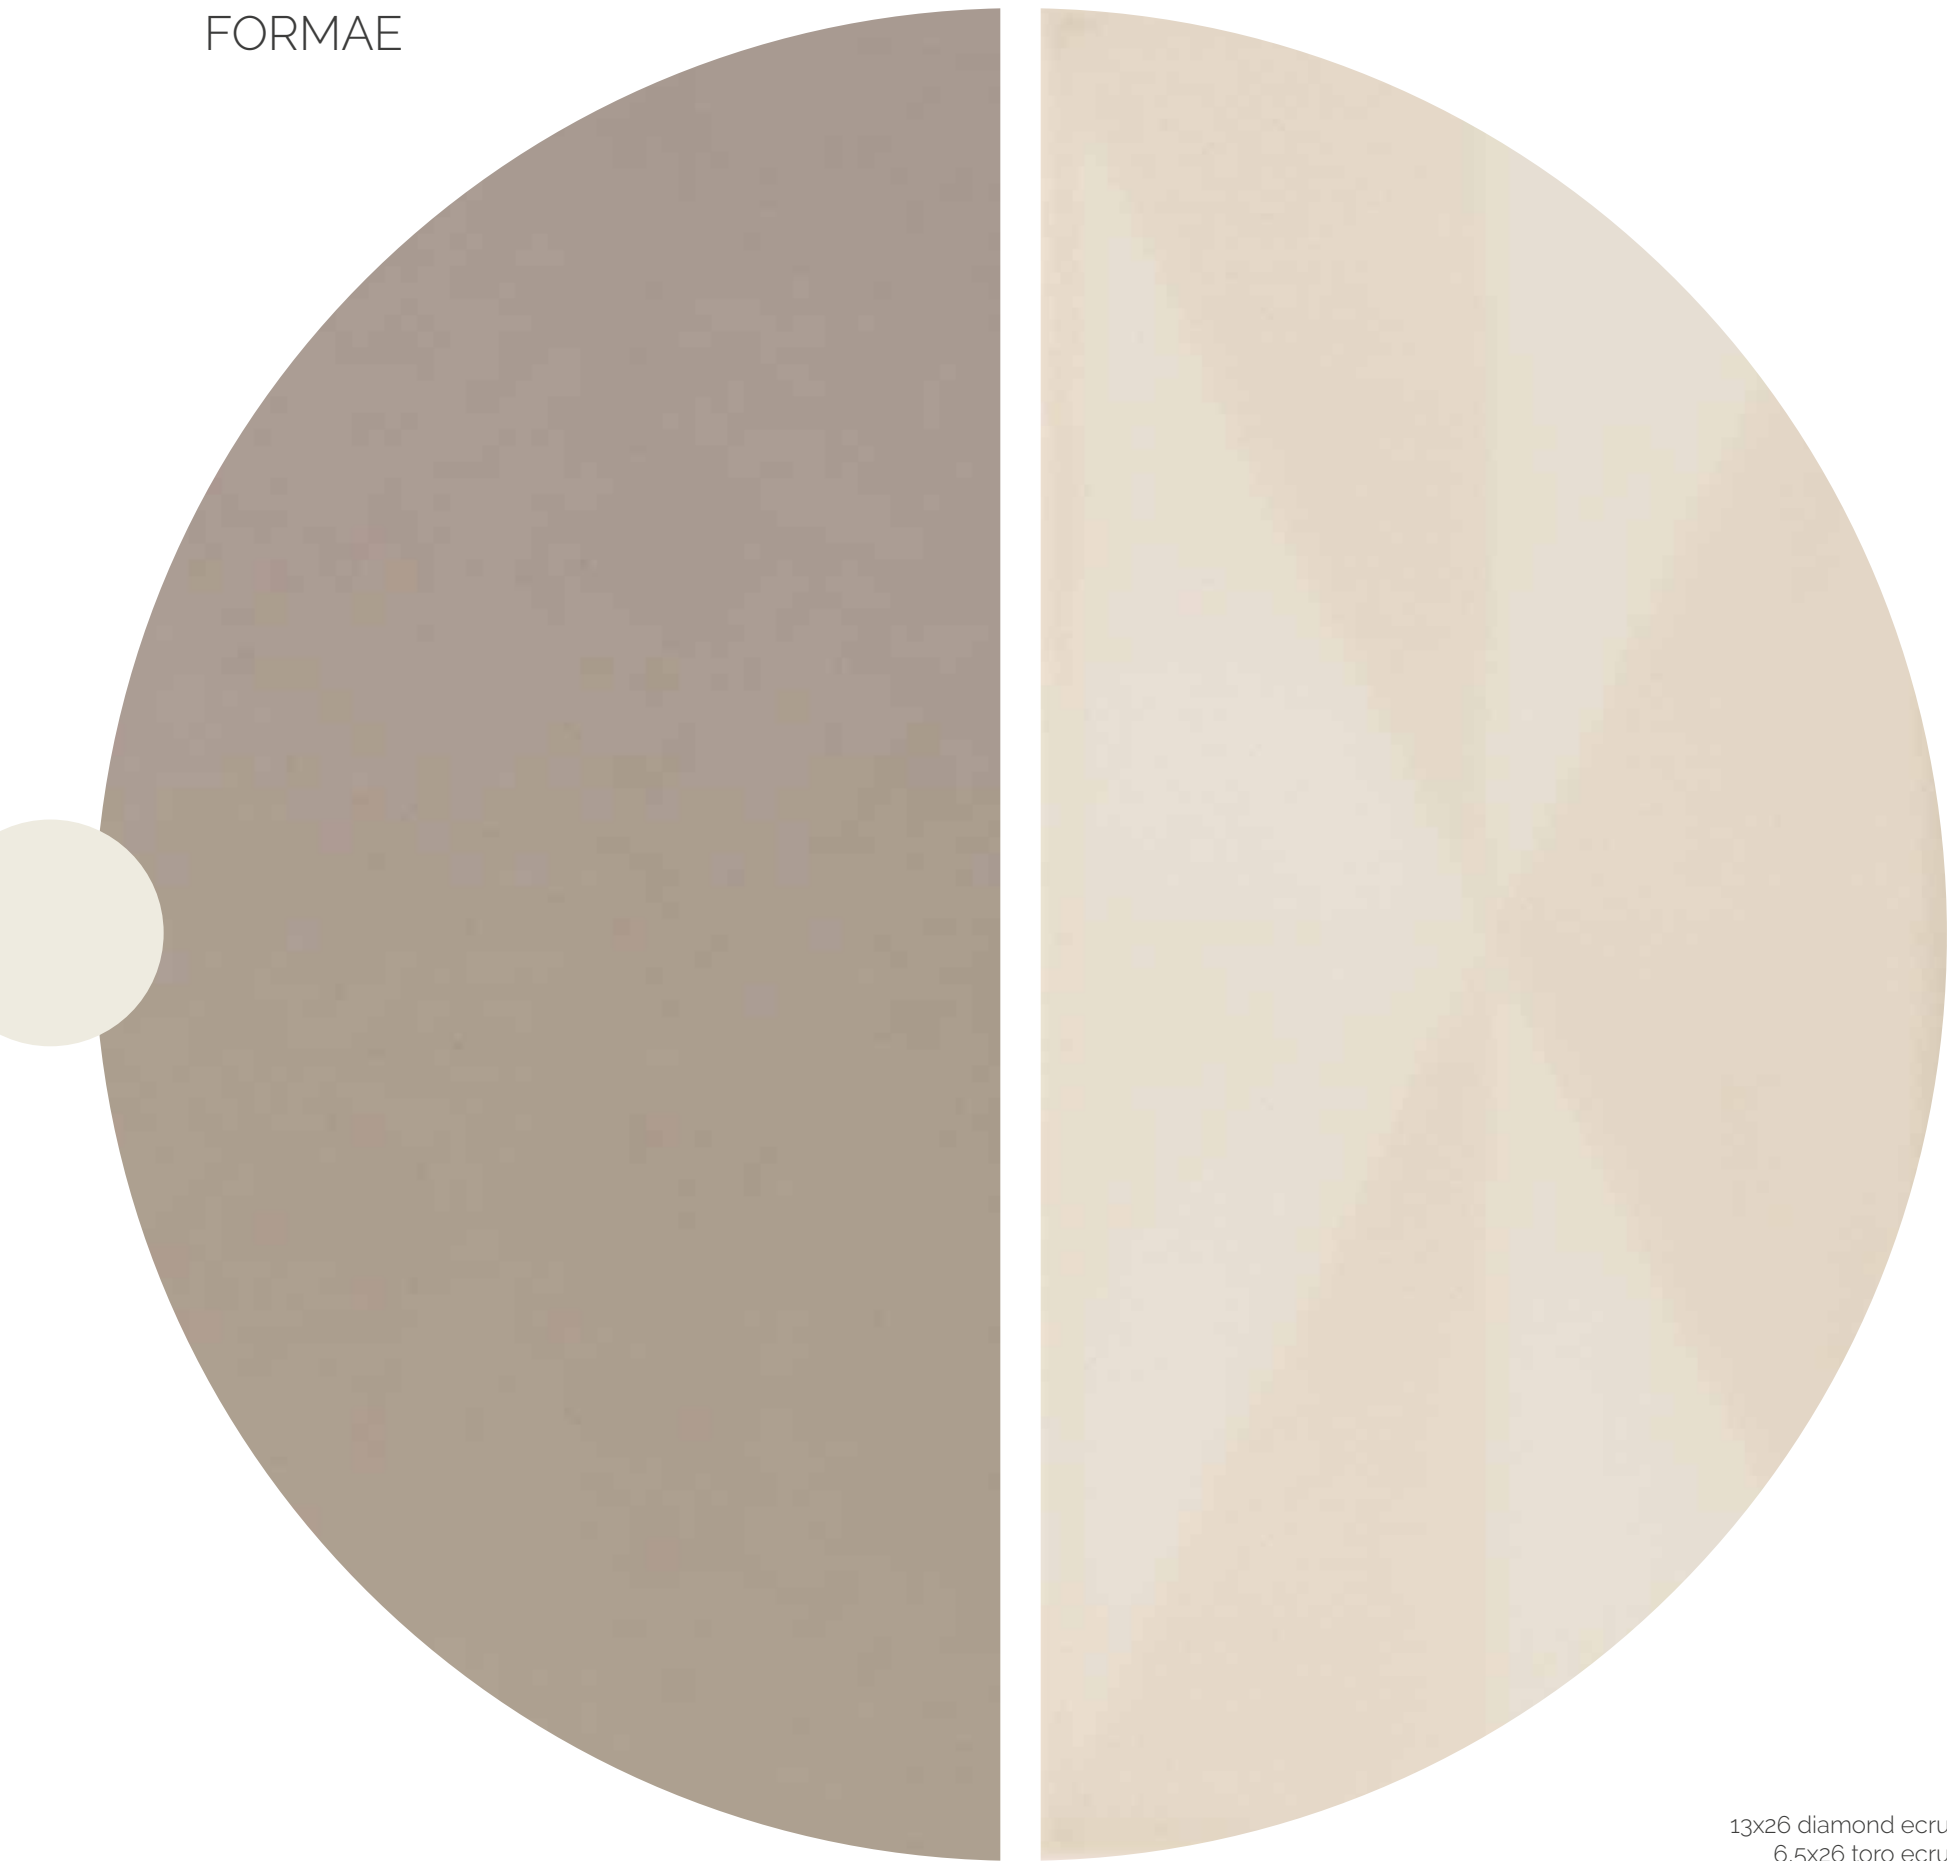

FORMAE

13x26 diamond ecrú
6,5x26 toro ecrú